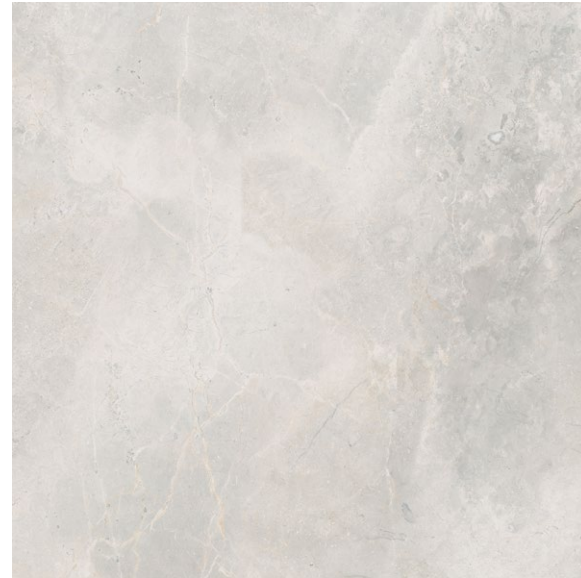

0.31"
PEI ●●●●○
12

24" x 48"
| 46705