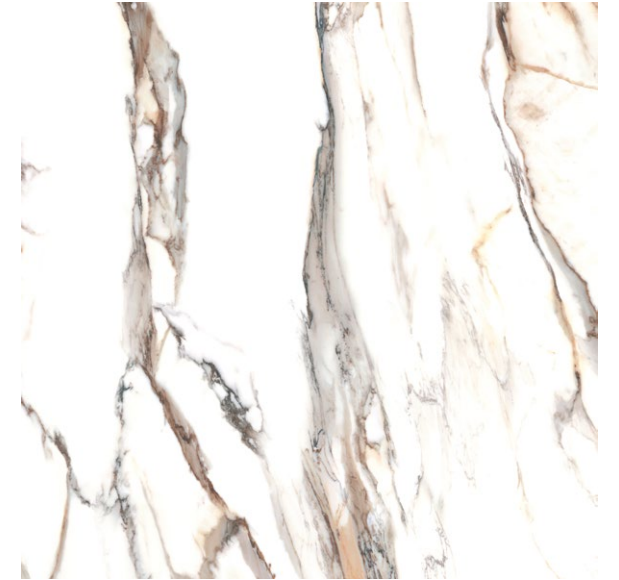

polished

48" x 48"
| 47023

0.31"
PEI ●●●●○
12

24" x 48"
| 46637