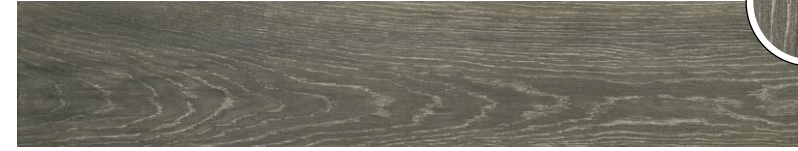

grigio

5" x 24"
| 18082

0.31"
R9
PEI ●●●●○
24