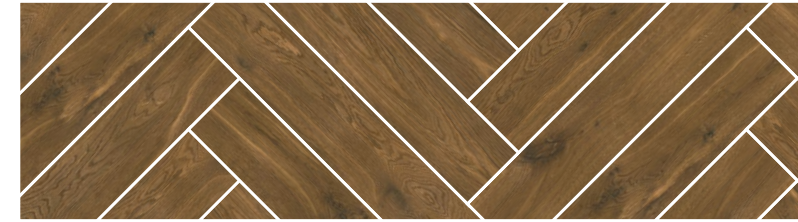

Giornata

bianco

5" x 24"
| 17924

0.31"
R9
PEI ●●●●○
24

oro

5" x 24"
| 17962

0.31"
R9
PEI ●●●●○
24

marrone

5" x 24"
| 17986

0.31"
R9
PEI ●●●●○
24

sabbia

5" x 24"
| 18006

0.31"
R9
PEI ●●●●○
24

grigio

5" x 24"
| 17948

0.31"
R9
PEI ●●●●○
24

Packaging

	5" x 24" x 0.31"
Pieces in the box	11
ft² in the box	7.75
Box weight [lb]	35.22