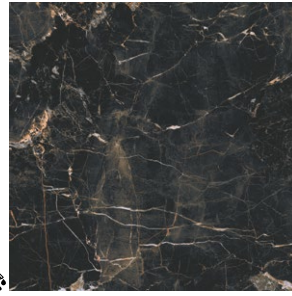

## matte

48" x 110"  
| 45814

0.24"  
R9  
PEI ●●●○○  
4

24" x 48"  
| 45456

0.31"  
R9  
PEI ●●●○○  
40

24" x 24"  
| 45258

0.31"  
R9  
PEI ●●●○○  
80

48" x 48"  
| 45630