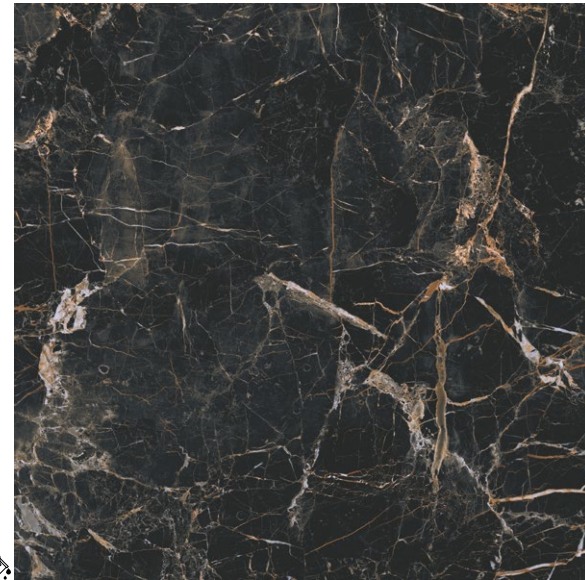

## matte

48" x 110"  
| 45814

0.24"  
R9  
PEI ●●●○○  
4

24" x 48"  
| 45456

0.31"  
R9  
PEI ●●●○○  
40

24" x 24"  
| 45258

0.31"  
R9  
PEI ●●●○○  
80

48" x 48"  
| 45630