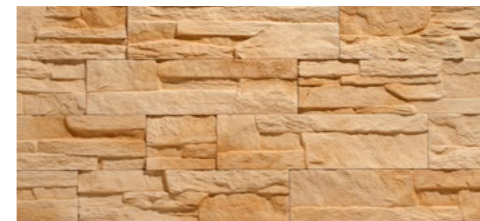

Nepal 3
GRAPHITE

Nepal 2
DESERT