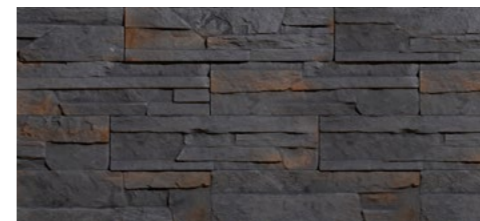

Nepal 3
GRAPHITE