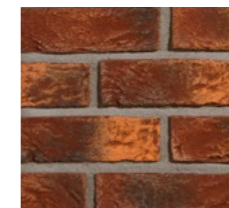

Country 676