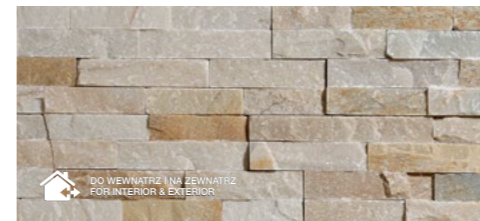

1,00 m² (63 szt./pcs) 22 kg
210 x 60 mm, 10±18 mm

2,00 mb/lm (27 szt./pcs) 13 kg
185/80 x 60 mm, 10±18 mm

25
YEARS
OF INNOVATIONS

stegu®

Kamień naturalny Natural stone

25
YEARS
OF INNOVATIONS

Ivory

Rusty