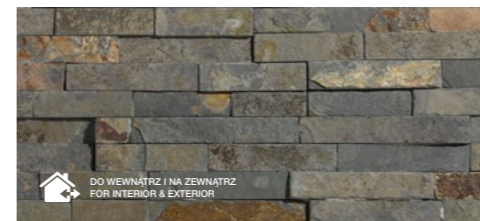

1,00 m² (63 szt./pcs) 22 kg
210 x 60 mm, 10±18 mm

2,00 mb/lm (27 szt./pcs) 13 kg
185/80 x 60 mm, 10±18 mm

25
YEARS
OF INNOVATIONS

stegu®

Kamień naturalny Natural stone

25
YEARS
OF INNOVATIONS

Ivory

Rusty