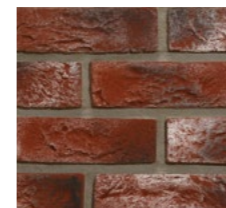

Country 674