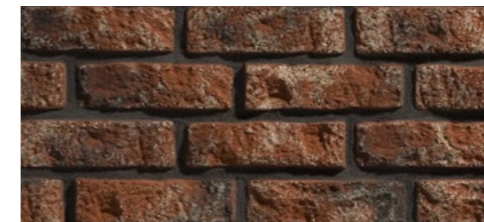

1,80 mb/lm (24 szt./pcs) 10,4 kg
190/80 x 62 mm, 14÷17 mm

stegu®

DO WEWNĄTRZ I NA ZEWNĄTRZ
FOR INTERIOR & EXTERIOR

Rustik

plytka cegłopodobna / brick like tile

Rustik 540

Rustik 548

Rustik 568