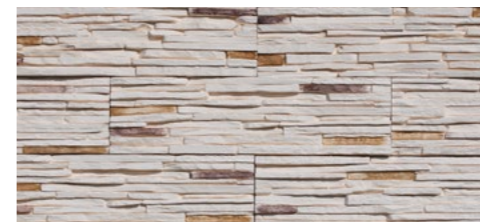

Venezia 3
LATTE

Venezia 1
CREAM