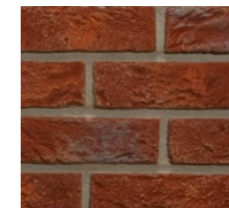

Country 668