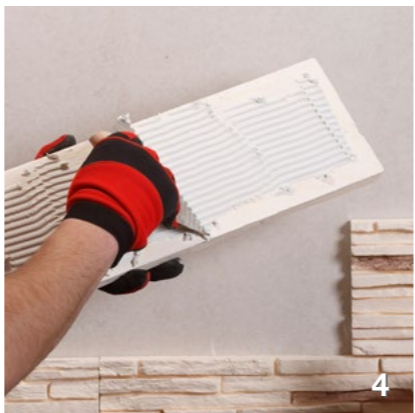

DT-3 (1 szt./pcs) 3,1 kg
198 x 198 mm, 37 mm

DT-1 (1 szt./pcs) 9,3 kg
594 x 198 mm, 37 mm

KD-1 (1 szt./pcs) 8,4 kg
Ø 360÷390 mm, 45 mm

Krażki drewnopodobne
Wood steps

HYDROBOX®
MAGAZYN WODY
SMART WATERING

szybsze efekty po przesadzeniu
faster results after plant transplanting

idealny do roślin z płytkim systemem korzeniowym
perfect for plants with shallow root system

rozmiary przystosowane do najpopularniejszych doniczek
sizes suitable for most pots