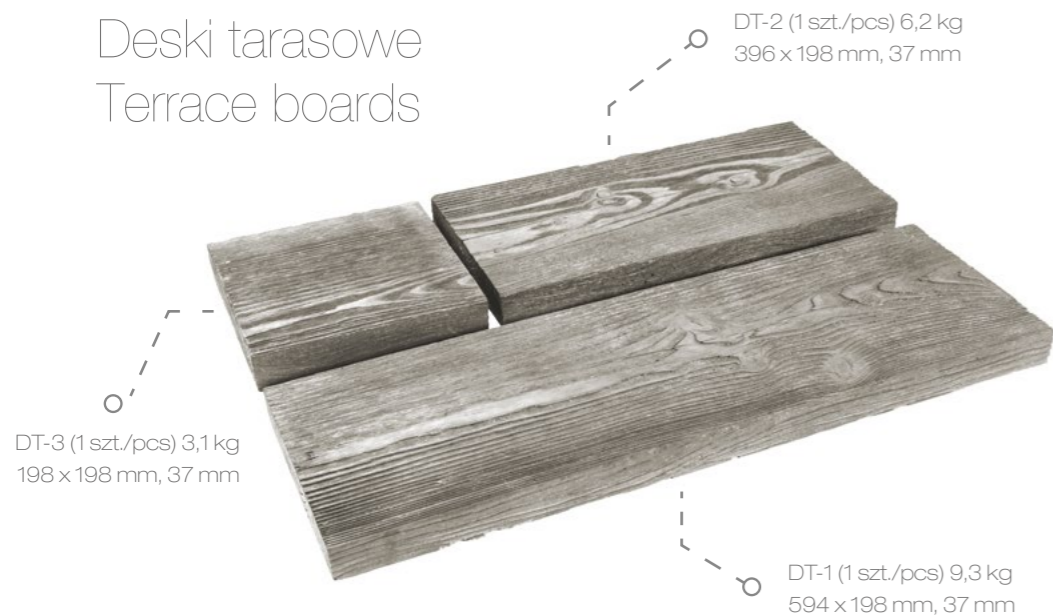

Pure

Cube

Pure
0,58 m² (2 szt./pcs) 9,9 kg
760 x 380 mm, 33 mm

Cube
0,47 m² (4 szt./pcs) 3,5 kg
343 x 343 mm, 7±13 mm

WOOD
COLLECTION

DO WEWNĄTRZ
FOR INTERIOR

Deski tarasowe
Terrace boards

DT-2 (1 szt./pcs) 6,2 kg
396 x 198 mm, 37 mm

DT-3 (1 szt./pcs) 3,1 kg
198 x 198 mm, 37 mm

DT-1 (1 szt./pcs) 9,3 kg
594 x 198 mm, 37 mm

KD-1 (1 szt./pcs) 8,4 kg
Ø 360÷390 mm, 45 mm

Krażki drewnopodobne
Wood steps

HYDROBOX®
MAGAZYN WODY
SMART WATERING

szybsze efekty po przesadzeniu
faster results after plant transplanting

idealny do roślin z płytkim systemem korzeniowym
perfect for plants with shallow root system

rozmiary przystosowane do najpopularniejszych doniczek
sizes suitable for most pots