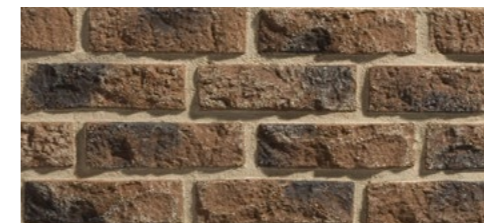

1,80 mb/lm (24 szt./pcs) 10,4 kg
190/80 x 62 mm, 14÷17 mm

stegu®

DO WEWNĄTRZ I NA ZEWNĄTRZ
FOR INTERIOR & EXTERIOR

Rustik

plytka cegłopodobna / brick like tile

Rustik 540

Rustik 548

Rustik 568