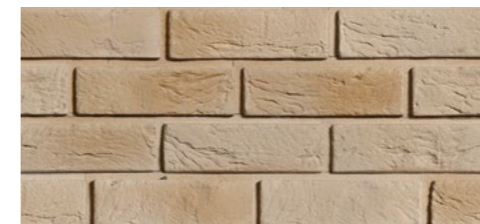

Parma 2
BEIGE

0,50 m² (30 szt./pcs) 10,5 kg
222 x 74 mm, 10÷22 mm

0,90 mb/1m (12 szt./pcs) 5,8 kg
200/90 x 74 mm, 10÷22 mm

25
YEARS
OF INNOVATIONS