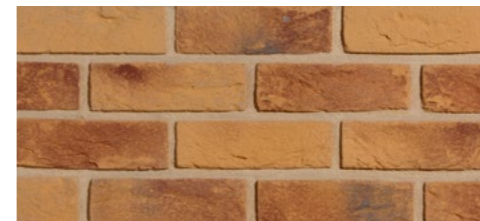

Timber 3
GREY

0,43 m² (7 szt./pcs) 15,4 kg
530 x 117 mm, 12÷28 mm

25
YEARS
OF INNOVATIONS

stegu®

DO WEWNĄTRZ I NA ZEWNĄTRZ
FOR INTERIOR & EXTERIOR

Country

plytka cegłopodobna / brick like tile

25
YEARS
OF INNOVATIONS