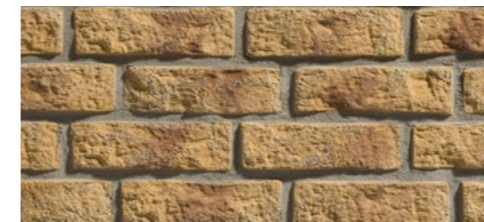

1,80 mb/lm (24 szt./pcs) 10,4 kg
190/80 x 62 mm, 14÷17 mm

stegu®

DO WEWNĄTRZ I NA ZEWNĄTRZ
FOR INTERIOR & EXTERIOR

Rustik

plytka cegłopodobna / brick like tile

Rustik 540

Rustik 548

Rustik 568