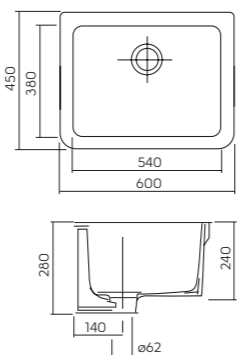

Seria **cod**
SWING K21163000