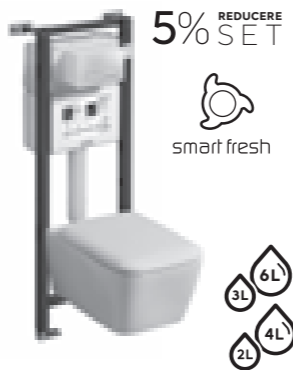

LIFE! set
KOŁO TECHNIC GT ramă de
fixare pentru wc suspendat cu
Smart Fresh 99440000
LIFE! wc suspendat
99327000

Se combină cu capac wc:
M20111000, M20112000 și
clapetă Technic GT.