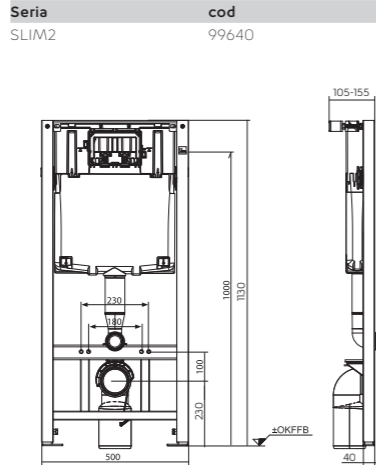

RAME DE FIXARE PENTRU WC