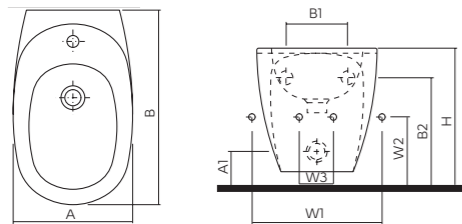

BIDEURI SUSPENDATE