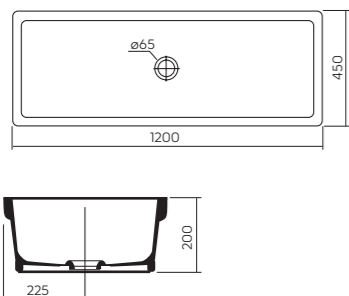

Seria **cod**
MADISON K21120000