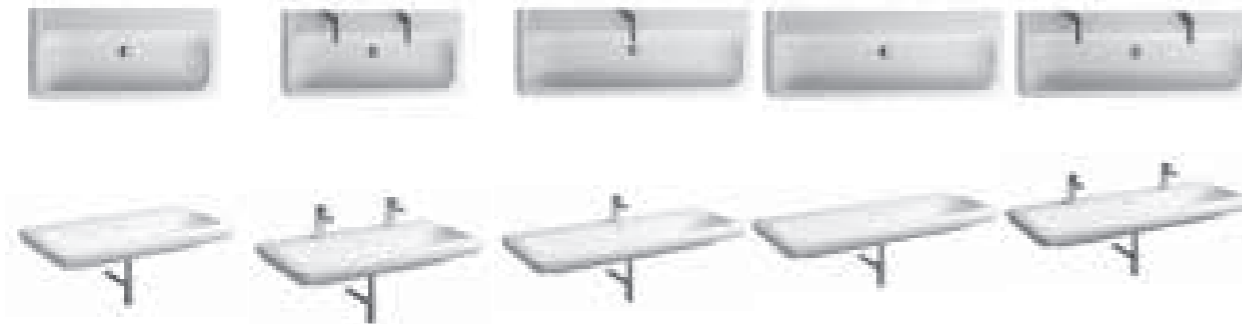

Lavoar
fără orificiu pt. armătură,
cu preaplin 100 x 48 cm,
M21010000, M21010900
Reflex

Piedestal M27100000

Se combină cu lavoar Life!

Lavoar
cu 2 orificii pt. armătură,
cu preaplin, 100 x 48 cm,
M21510000, M21510900
Reflex

Piedestal M27100000

Se combină cu lavoar Life!

Lavoar
cu orificiu pt. armătură,
cu preaplin 130 x 48 cm,
M21130000, M21130900
Reflex

Piedestal M27100000

Se combină cu lavoar Life!

Lavoar
fără orificiu pt. armătură,
cu preaplin 130 x 48 cm,
M21030000, M21030900
Reflex

Piedestal M27100000

Se combină cu lavoar Life!