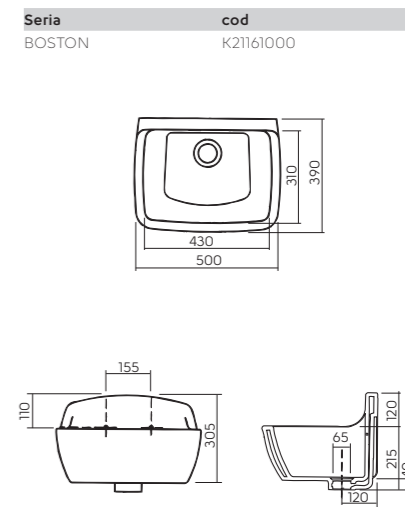

LAVOARE CU FIXARE PE BLAT