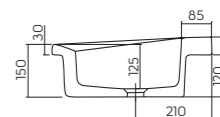

Seria COCKTAIL cod L31865000