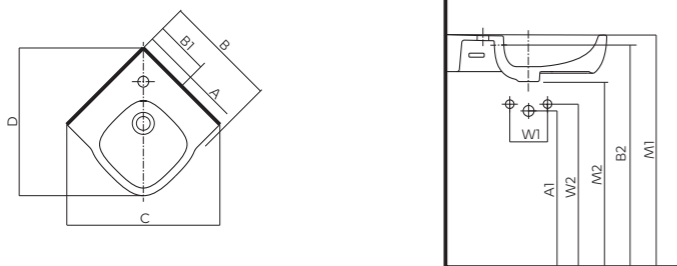

LAVOARE DE COLȚ

Seria	cod	C/D	A/B	A1	A1	B1	B2	M1	M2	W1	W2
STYLE	L21750000	500/483	353/370	560	600	2x175	795	850	710	120	580
NOVA PRO	M32735000	414/412	320/350	580	620	2x155	795	850	687	120	600
NOVA PRO	M31750000	590/560	450/500	550	590	2x200	795	850	672	120	570

LAVOARE ÎNCASTRABILE

Seria NOVA PRO cod M31856000

Seria NOVA PRO cod M31861000

Seria NOVA TOP cod 1517000

Seria NOVA TOP cod 1527000

Seria NOVA cod 21856000

Seria STYLE cod L21855000

Seria COCKTAIL cod L31845000

Seria COCKTAIL cod L31846000

Seria COCKTAIL cod L31865000

Seria COCKTAIL cod L31866000

Seria VERONE cod 1585000