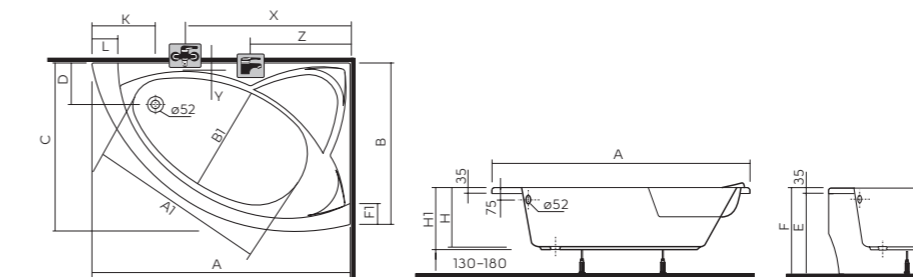

CĂZI ASIMETRICE

Seria	tip	cod	A	B	A1	B1	C	H	H1	D	E	F	K	L	F1	X	Y	Z
CLARISSA	dreapta	XWA0860000	1600	1000	1065	500	-	450	470	330	580	615	310	-	100	1100	100	1100
	stânga	XWA0861000																
CLARISSA	dreapta	XWA0870000	1700	1050	1150	545	-	450	470	330	580	615	310	-	100	1150	100	1150
	stânga	XWA0871000																
COMFORT PLUS	dreapta	XWA1470000	1700	900	1055	430	750	410	440	375	545	580	285	-	-	-	55	◆
	stânga	XWA1471000