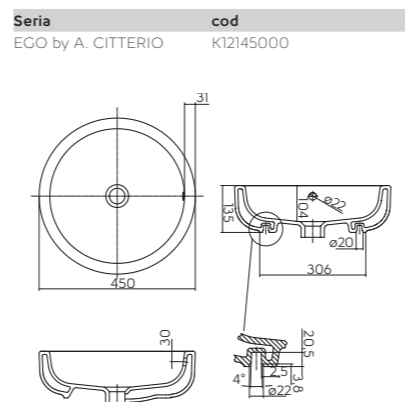

LAVOARE CU FIXARE PE BLAT