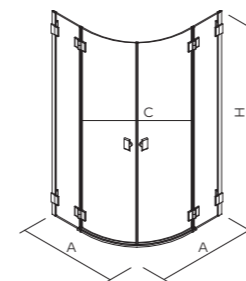

CABINĂ DE DUȘ SEMIROTUNDĂ, CU UȘI PIVOTANTE

Seria	cod	Z*	A	H	C
NEXT	HKPF80222003	770-788	800	1950	770
NEXT	HKPF90222003	870-888	900	1950	840

Z* - plaja de reglaj