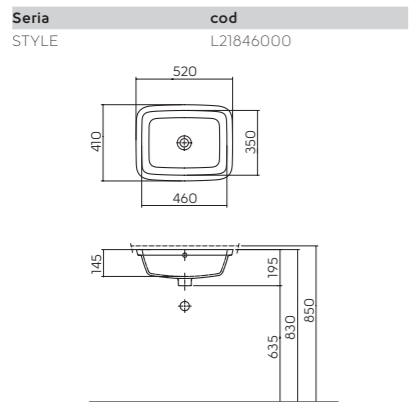

LAVOARE CU MONTAJ SUB BLAT