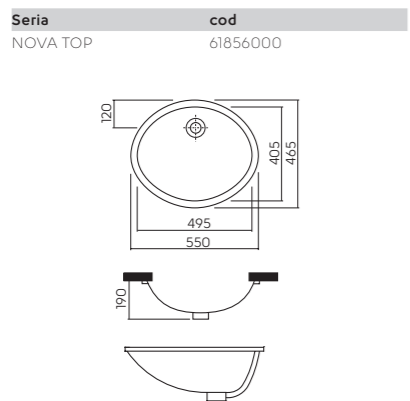

LAVOARE CU MONTAJ SUB BLAT