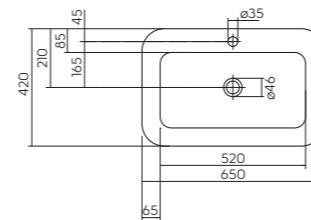

Seria COCKTAIL cod L31866000