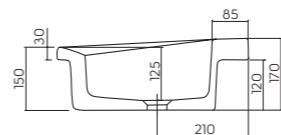

Seria COCKTAIL cod L31845000