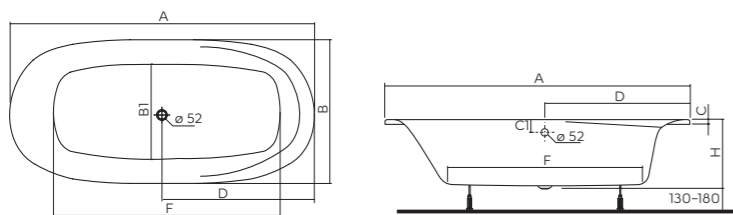

CĂZI OVALE

Seria	cod	A	B	B1	D	F	H	C	C1	▲	▲
PROGRESS	XWL2580000	1800	850	550	855	1191	430	30	80	●	▲
CLARISSA	XWL2680000	1800	850	550	900	1179	470	30	70	▲	▲

● nu se pot combina
▲ pe latura lungă