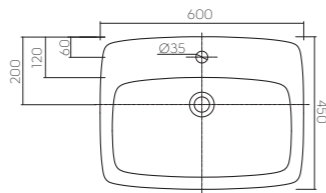

Seria NOVA PRO cod M31861000