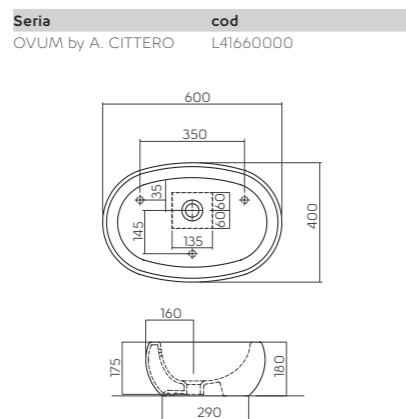

LAVOARE CU FIXARE PE BLAT