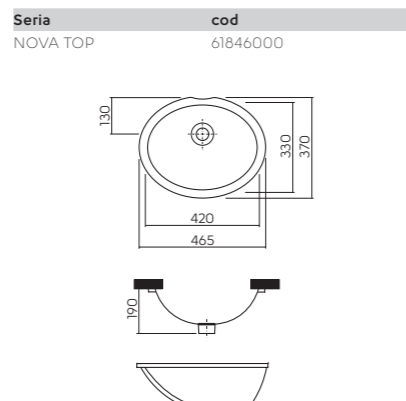

LAVOARE CU MONTAJ SUB BLAT