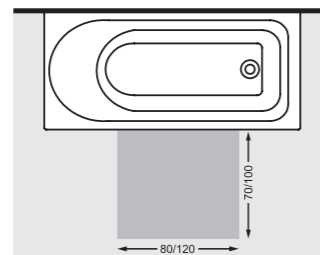

Urinal

Cădița de duș

Cada

Dimensiunile sunt în cm

DISTANȚE ÎNTRE OBIECTELE DIN BAIE

	 < 40	 > 40						
 < 40	30	30	20	20	20	20	30	10-30
 > 40	30	30	20	30	20	20	30	30
	20	20	-	30	20	20	20	20
	20	30	30	-	20	30	30	30
	20	20	20	20	20	20	20	20
	20	20	20	30	20	-	-	-
	30	20	20	30	20	-	-	-
	10-30	30	20	30	20	-	-	-