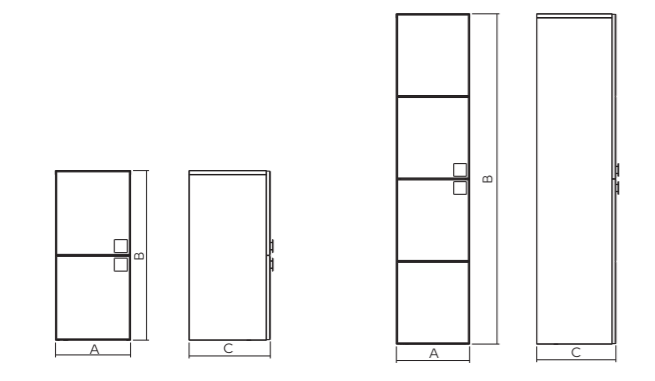

DULAPURI LATERALE

Seria	cod	A	B	C	tip	model	sistem
QUATTRO	88378000, 88379000	400	1700	350	suspendat, inalt	două uși, 4 rafturi de sticlă reglabile	soft-close
OVUM/EGO by A.Citterio	88326000	400	1500	288	suspendat, inalt	o ușă, 5 rafturi reglabile	soft-close
OVUM/EGO by A.Citterio	88327000	500	450	454	corp mobil	2 sertare	soft-close
LIFE!	88450000, 88451000	400	1700	331	suspendat, inalt	o ușă, 2 rafturi fixe, 4 rafturi de sticlă reglabile, oglindă pe interior	soft-close
TRAFFIC	88419000, 88420000, 88472000, 88466000, 88473000	360	1800	295	suspendat, inalt	o ușă, un raft fix, 4 rafturi de sticlă reglabile, oglindă pe interior	soft-close
MODO	88426000	350	1500	350	suspendat, inalt	4 uși, sus - 2 rafturi fixe, jos - 2 rafturi fixe	soft-close
TWINS	88460000, 88461000, 88462000	350	1800	275	suspendat inalt	o ușă, 6 rafturi din sticlă ajustabile	soft-close
TWINS	88463000, 88464000, 88465000	220	1800	460	suspendat inalt	cargo, 5 rafturi de sticlă reglabile	soft-close
TWINS	88454000	500	700	150	suspendat	o ușă oglindă, 2 rafturi de sticlă reglabile	
TWINS	88457000	600	700	150	suspendat	o ușă oglindă, 2 rafturi de sticlă reglabile	
NOVA PRO	88427000, 88436000	330	866	280	suspendat	o ușă, 2 rafturi cu coș reglabile	soft-close
NOVA PRO	88428000, 88437000	330	653	280	suspendat	o ușă, 2 rafturi cu coș reglabile	soft-close
NOVA PRO	88429000, 88438000	418	850	176	suspendat	o ușă cu oglindă, 2 rafturi de sticlă reglabile, sertar sub oglindă	soft-close / push to open
NOVA PRO	88430000, 88439000	464	850	176	suspendat	o ușă cu oglindă, 2 rafturi de sticlă reglabile, sertar sub oglindă	soft-close / push to open
NOVA PRO	88432000, 88440000	493	850	176	suspendat	o ușă cu oglindă, 2 rafturi de sticlă reglabile, sertar sub oglindă	soft-close / push to open
NOVA PRO	88432000, 88441000	708	850	176	suspendat, dreapta	o ușă cu oglindă, 2 rafturi de sticlă reglabile, 2 sertare sub oglindă	soft-close / push to open
NOVA PRO	88433000, 88442000	708	850	176	suspendat, stânga	o ușă cu oglindă, 2 rafturi de sticlă reglabile, 2 sertare sub oglindă	soft-close / push to open
NOVA PRO	88434000, 88443000	444	1140	185	-	mască rama de fixare pt wc	-
NOVA PRO	88435000, 88444000	444	860	185	suspendat	o ușă, 2 rafturi de sticlă neajustabile	soft-close
FREJA	88386000	350	1600	320	pe picioare	două uși, sus - 2 rafturi de sticlă reglabile, jos - un raft fix	-
RUNA	88385000	455	1747	324	pe picioare	două uși, sus - 2 rafturi de sticlă reglabile, jos - un raft fix	-
REKORD	88474000, 88475000	332	700	292	suspendat, jos	o ușă, 2 rafturi reglabile	soft-close
REKORD	88393000, 88394000	330	1600	292	suspendat, inalt	două uși, sus - 2 rafturi reglabile, jos - 2 rafturi cu coș reglabile	soft-close

ELEMENTE AUXILIARE PENTRU MOBILĂ