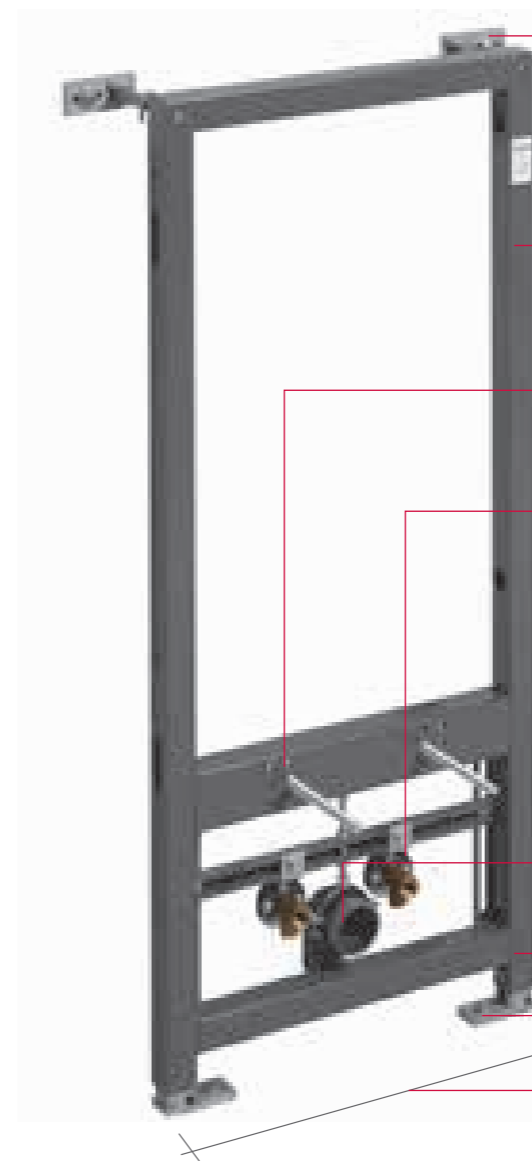

MODUL DE INSTALARE TECHNIC **GT**

PENTRU BIDEU

nr 99403000

sistem rapid și ușor Quick Fix
- montare standard sau în colț

construcție solidă și durabilă
testat cu sarcină de 400 kg

poate fi combinat cu toate bideurile suspendate,
cu distanța de montaj de 18 sau 23 cm

conectare la apă, universală de 1/2"
reglarea distanței de montaj de la 60 la
320 mm, înălțime reglabilă, plus șaiabe de
cauciuc suplimentare pentru izolare fonică

înălțime ajustabilă a cotelui de
scurgere

frâne automate pe înălțime
- ușor de montat și de o singură persoană

picioare compatibile cu profile
standard din aluminiu pentru rigips

lațime 50 cm