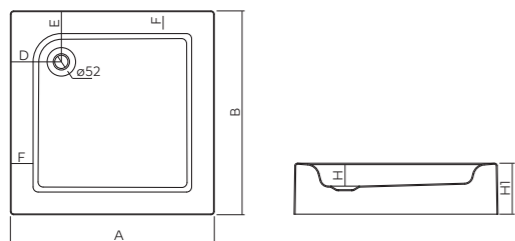

CĂDIȚE DE DUȘ PĂTRATE CU MASCĂ INTEGRATĂ

Seria	cod	A	B	H	H1	D	E	F	ø
SIMPLO	XBK0681000	800	800	60	170	160	190	90	90
SIMPLO	XBK0691000	900	900	60	170	160	190	90	90
STANDARD PLUS	XBK1480000	800	800	90	205	200	200	89	52
STANDARD PLUS	XBK1490000	900	900	90	205	200	200	89	52
FIRST	XBK1680000	800	800	40	165	200	200	64	90
FIRST	XBK1690000	900	900	40	165	200	200	65	90