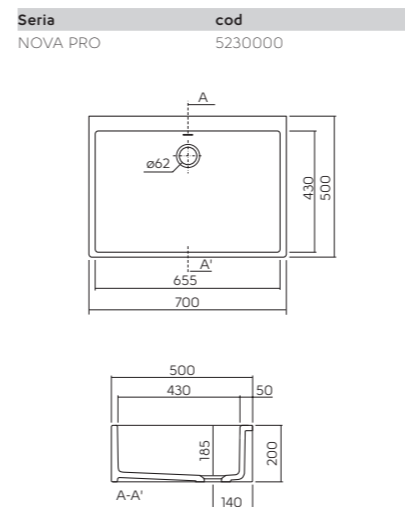

LAVOARE CU FIXARE PE BLAT