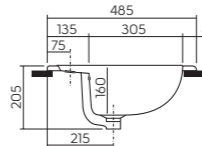

Seria VERONE cod 1585000