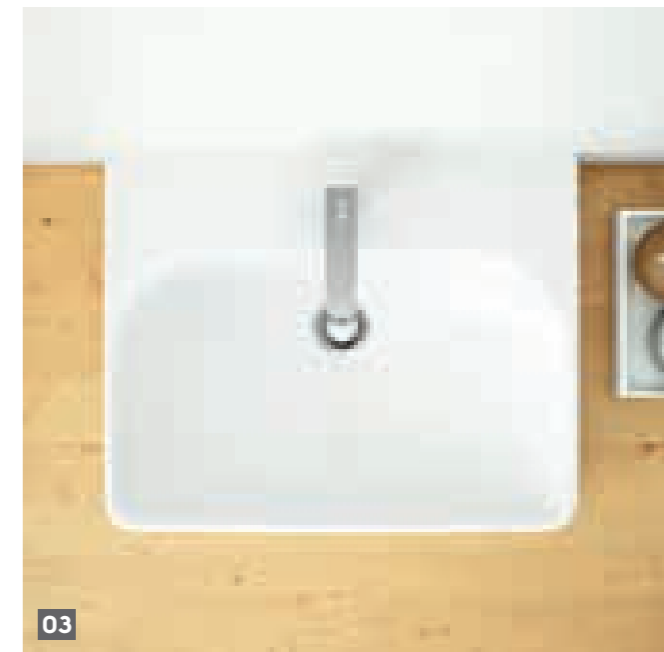

03

02
Lavoar 60 cm, L91160000
03
Lavoar pt mobilier 60 cm, L91161000

CARACTERISTICI

ReflexKOLO TRAFFIC

Vasul WC suspendat Rimfree® fără ramă interioară, este o soluție specială care satisface solicitările excepționale de igienă

Rimfree