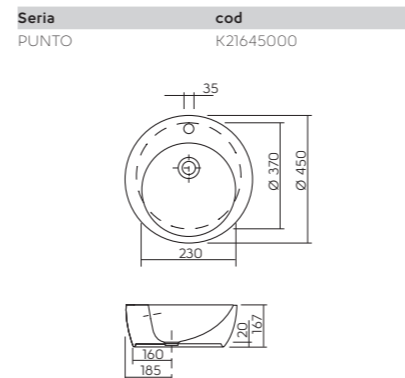

LAVOARE CU MONTAJ SUB BLAT