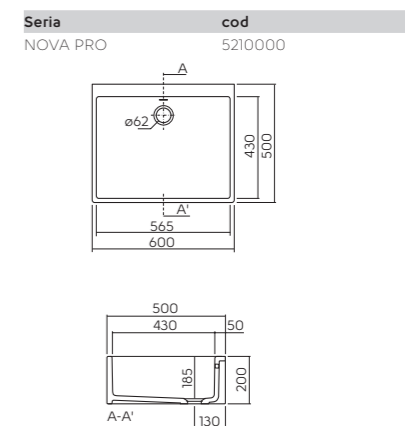

LAVOARE CU MONTAJ SUB BLAT