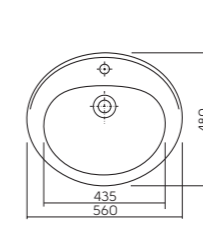

Seria NOVA cod 21856000