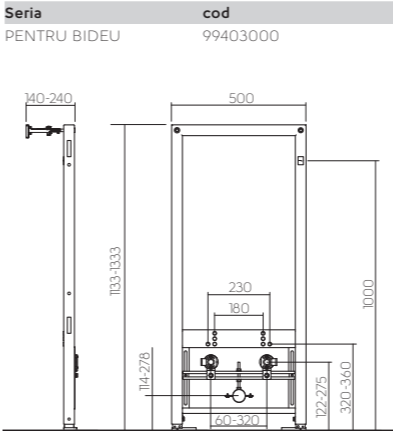

RAME DE FIXARE TECHNIC GT