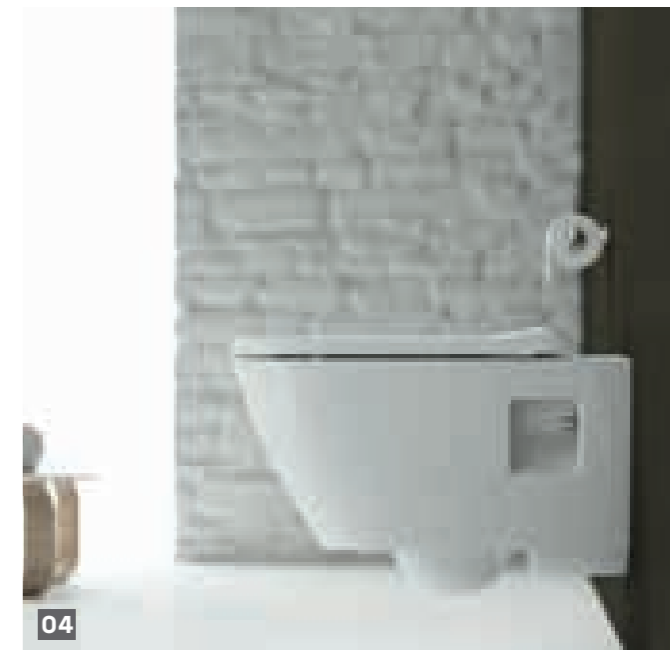

01

02

04

03

05

01
Lavoar 60 cm, L31960000
Mobilier pentru lavoar 60 cm, 89425000
Mâner de interior wenge, 99552000

02
Lavoar 60 cm, L31960000

03
Lavoar 80 cm, L31980000

04
WC suspendat Rimfree® L33120000
Capac cu deschidere lentă L30112000

05
WC suspendat Rimfree® L33120000
Capac Slim cu deschidere lentă L30115000