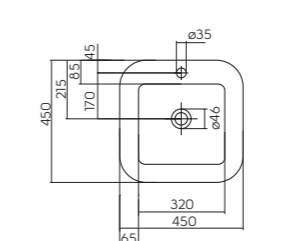

Seria COCKTAIL cod L31846000