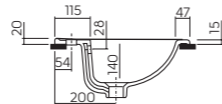

Seria NOVA TOP cod 1517000