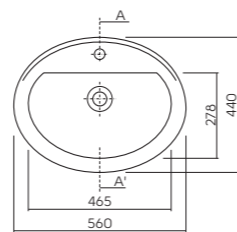

Seria NOVA TOP cod 1517000