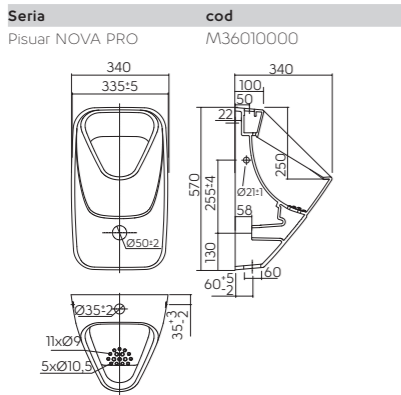

RAME DE FIXARE TECHNIC GT