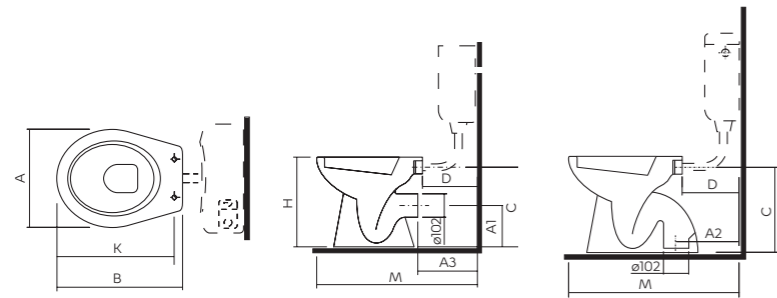

* setul include țeava de alimentare
** setul include țeava de alimentare și țeava de scurgere

WC-URI CU MONTAJ PE PODEA

Seria	cod	A	B	K	G	A1	C	H	O	O
EGO by Citterio	K13000000	350	570	465	155	180	335	400	125	70
EGO by Citterio	K13020000	350	570	470	155	180	340	400	125	70