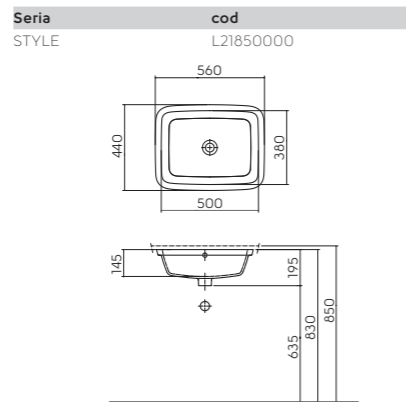

LAVOARE CU MONTAJ SUB BLAT