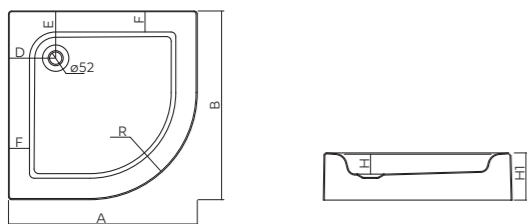

CĂDIȚE DE DUȘ SEMIROTUNDE CU MASCĂ INTEGRATĂ

Seria	cod	A	B	H	H1	D	E	F	ø
SIMPLO	XBN0681000	800	800	60	170	160	190	90	90
SIMPLO	XBN0691000	900	900	60	170	160	190	90	90
STANDARD PLUS	XBN1480000	800	800	90	205	200	200	89	52
STANDARD PLUS	XBN1490000	900	900	90	205	200	200	89	52
FIRST	XBN1680000	800	800	40	165	200	200	64	90
FIRST	XBN1690000	900	900	40	165	200	200	65	90