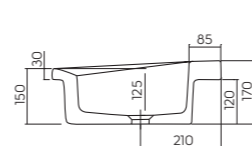

Seria COCKTAIL cod L31866000