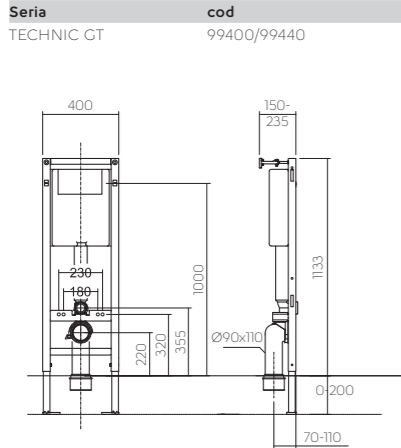

RAME DE FIXARE PENTRU WC