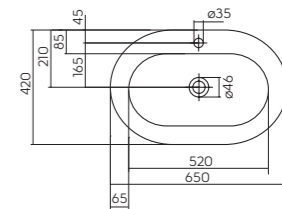

Seria COCKTAIL cod L31865000