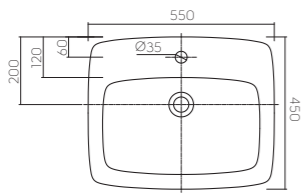

LAVOARE ÎNCASTRABILE

Seria NOVA PRO cod M31856000