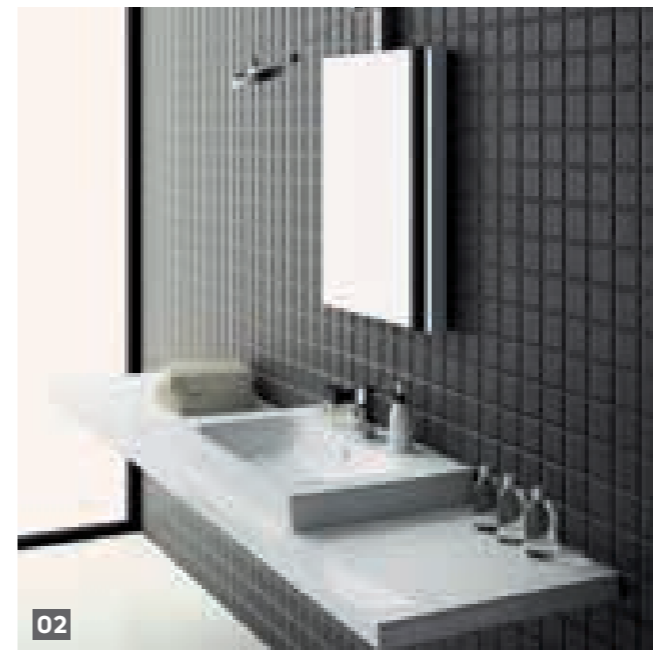

01

02

04

03

05

01
Lavoar 60 cm, L31960000
Mobilier pentru lavoar 60 cm, 89425000
Mâner de interior wenge, 99552000

02
Lavoar 60 cm, L31960000

03
Lavoar 80 cm, L31980000

04
WC suspendat Rimfree® L33120000
Capac cu deschidere lentă L30112000

05
WC suspendat Rimfree® L33120000
Capac Slim cu deschidere lentă L30115000