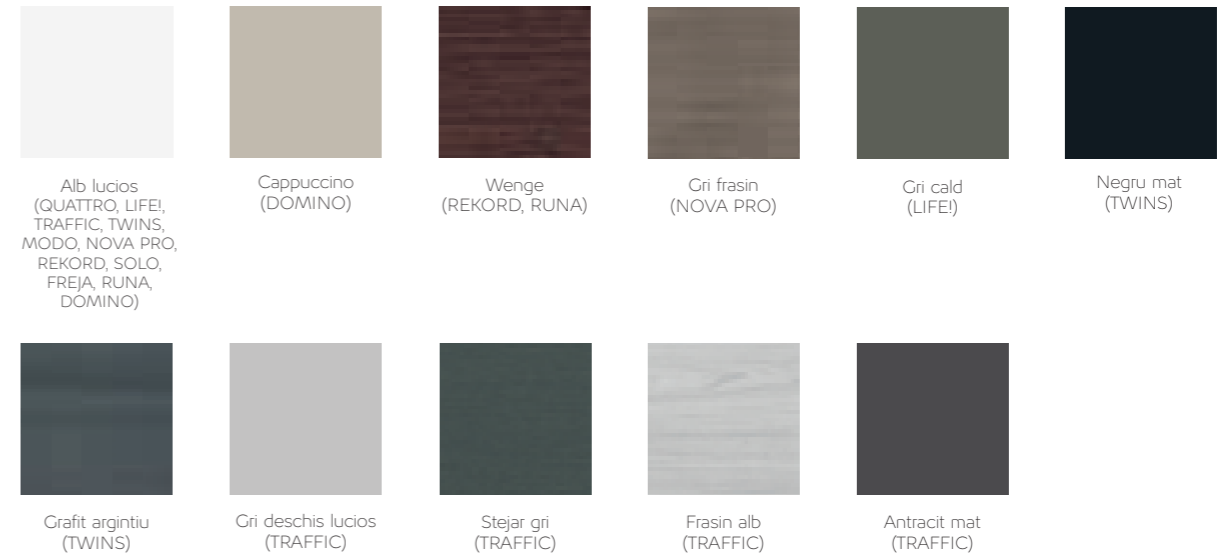

CULORI DE MOBILIER