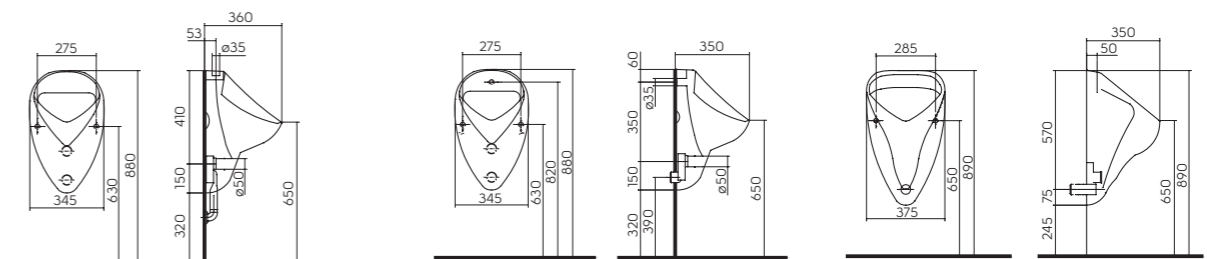

URINALE

Seria	cod	Seria	cod	Seria	cod
FELIX	26011000	FELIX	26000000	ALEX	66010000