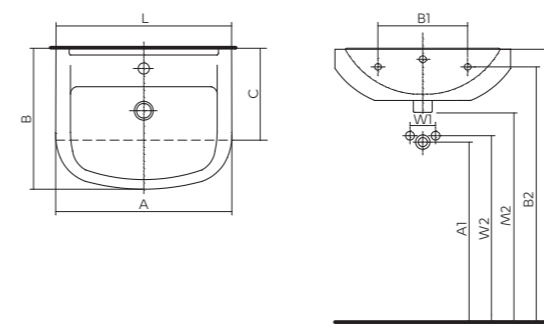

LAVOARE PENTRU MOBILIER

Seria	cod	A	B	L	A1	A1	C	B1	B2	M1	M2	W1	W1	W2
TRAFFIC	L92145000	450	360	448	560	600	330	180	795	850	690	-	100	675
TRAFFIC	L91161000	600	480	596	560	600	440	280	795	850	690	80	100	675
TRAFFIC	L91175000	747	480	746	560	600	440	280	795	850	680	80	100	675
TRAFFIC	L91190000	900	480	896	560	600	440	280/540	795	850	680	80	100	675
TRAFFIC	L91590000	900	480	896	560	600	440	280/540	795	850	680	-	80	660*
TRAFFIC	L91120000	1200	480	1196	560	600	440	280/840	795	850	685	80	100	675
TRAFFIC	L91520000	1200	480	1196	560	600	440	280/840	795	850	685	-	100*	675*
TRAFFIC	L91521000	1200	480	1196	560	600	440	360/920	795	850	685	80	100*	675*
VARIUS	K31980000	800	480	-	560	600	400	280	790	850	665	80	120	580
VARIUS	K31900000	1000	480	-	560	600	400	280	795	850	665	80	120	580
REKORD	K91950000	500	410	384	560	600	270	200	795	850	680	80	120	580
REKORD	K91960000	600	455	514	560	600	295	280	795	850	665	80	120	580
REKORD	K91942000	400	310	388	560	600	-	200	-	850	-	-	120	580
REKORD	K91952000	500	380	488	560	600	-	200	-	850	-	-	120	580
REKORD	K91962000	600	450	588	560	600	-	280	-	850	-	-	120	580
SOLO	72942000	400	330	360	560	600	220	155	795	850	680	-	120	580