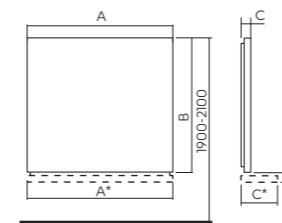

ELEMENTE AUXILIARE PENTRU MOBILĂ

Seria	cod	A/A*	B/B*	C/C*	tip
QUATTRO	88380000	600	900	60	oglină cu iluminare
QUATTRO	88381000	900	620	60	oglină cu iluminare
TRAFFIC / LIFE!	88421000	400	800	35	oglină cu iluminare
TRAFFIC / LIFE!	88422000	600	650	35	oglină cu iluminare
TRAFFIC / LIFE!	88423000	700	650	35	oglină cu iluminare
TRAFFIC / LIFE!	88424000	900	650	35	oglină cu iluminare
TRAFFIC / LIFE!	88425000	1200	650	35	oglină cu iluminare
QUATTRO	88382000	1200	620	60	oglină cu iluminare
TWINS	88455000	500	700	26	oglină
TWINS	88458000	600	700	26	oglină
REKORD	88417000	385	605	125	oglină cu iluminare
REKORD	88418000	443	605	125	oglină cu iluminare
DOMINO	88312000	127	115	310	coș retractabil
DOMINO	88313000	127	115	410	coș retractabil