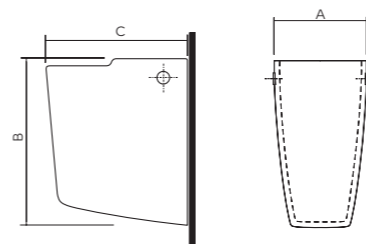

SEMIPIEDESTALE

Seria	cod	A	B	C	Pentru lavoarele
QUATTRO	K67100000	200	148	365	K61460000, K61490000, K61491000, K61421000, K61520000
LIFE!	M27100000	225	325	305	M21160000, M21180000, M21100000, M21010000, M21510000, M21130000, M21030000, M21530000
TRAFFIC	L97100000	225	325	300	L91155000, L91160000, L91165000, L91170000, L91161000, L91175000, L91190000, L91590000, L91090000, L91120000, L91520000, L91020000, L91521000, L91921000
STYLE	L27100000	225	325	300	L21950000, L21955000, L21960000, L21970000, L21765000, L21766000
NOVA PRO JUNIOR	99005000/99006000	120	240	116	61150000
NOVA PRO	M37100000	276	320	285	M31150000, M31050000, M31155000, M31055000, M31160000, M31151000, M31051000, M31156000, M31056000, M31161000
REKORD	K97100000	242	320	290	K91150000, K91050000, K91155000, K91055000, K91160000, K91060000, K91962000
IDOL	77100000	260	305	305	M11150000, M11050000, M11155000, M11055000, M11160000, M11060000