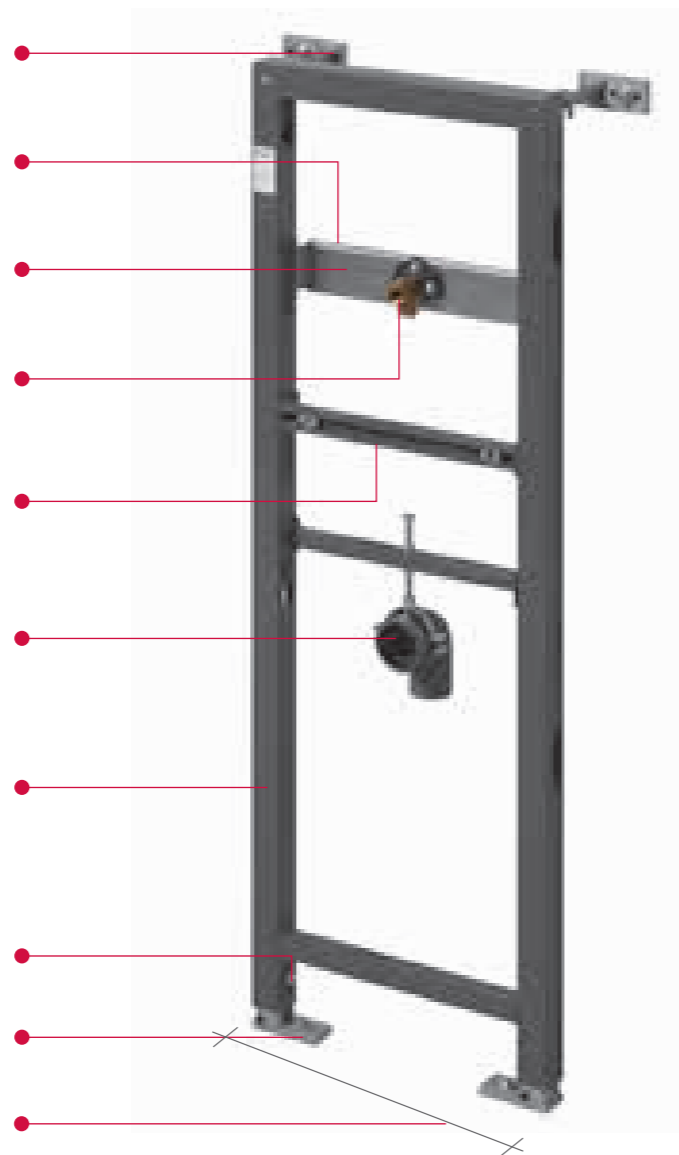

construcție solidă și durabilă
testat cu sarcină de 100 kg

frâne automate pe înălțime - ușor de montat chiar și de o singură persoană

picioare compatibile cu profile standard din aluminiu pentru rigips

lațime 50 cm