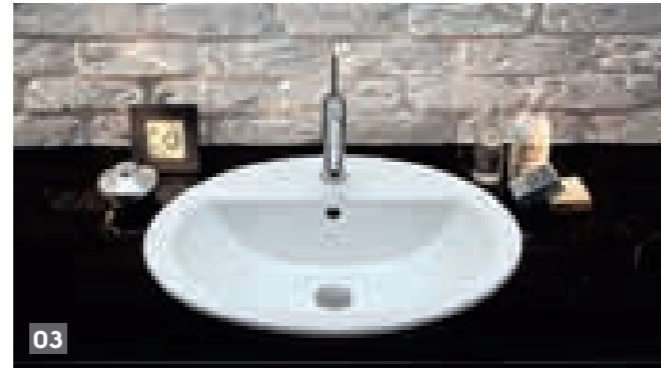

01

04

02

03

05

01
STYLE lavoar sub blat, L21846000

02
STYLE lavoar pe blat, L21855000

03
NOVA TOP lavoar încastrat, 1527000

04
NOVA lavoar încastrat, 21856000

05
NOVA TOP lavoar sub blat, 61856000