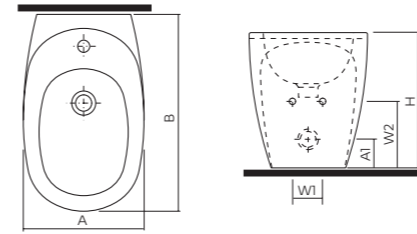

BIDEURI CU MONTAJ PE PODEA