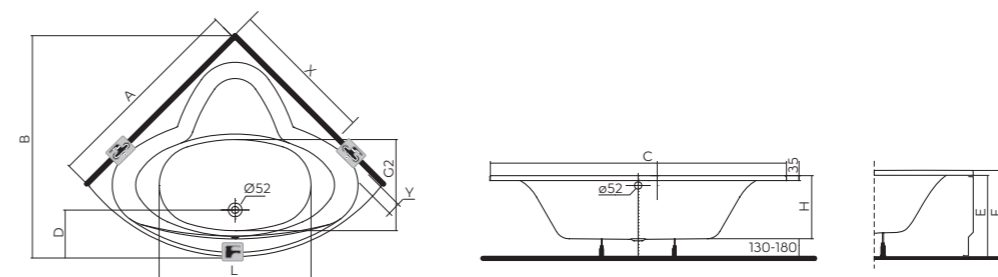

CĂZI DE COLȚ

Seria	cod	A	B	C	H	D	E	F	L	G2	X	Y	▲
MAXIMA	XWN0850000	1500	1570	2113	450	340	580	615	1100	660	1120	30	▲
REWIA	XWN0845000	1450	1490	2041	450	330	580	615	1100	601	1070	30	▲
NEO	XWN1025000	1250	1270	1760	400	265	520	555	1000	656	-	-	●

● nu se pot combina