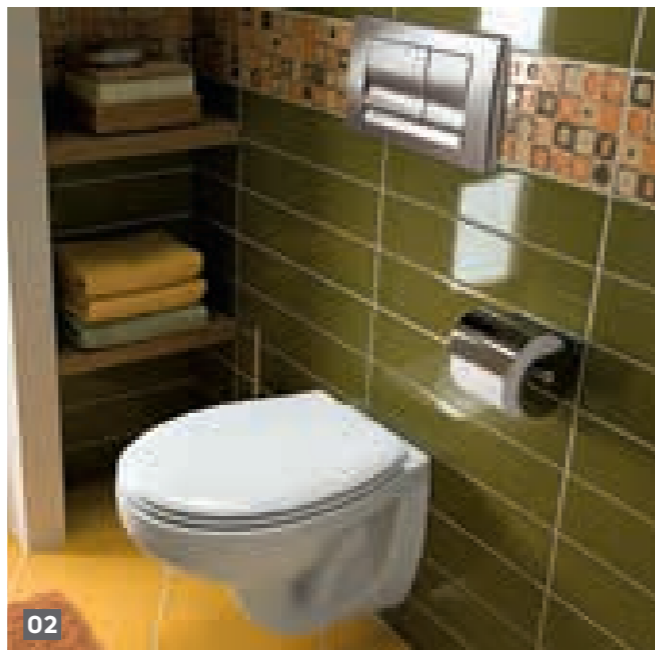

Lavoar 55 cm, M11155000

Semipedestal, 77100000

WC compact

WC cu scurgere verticală, M13201000,

Rezervor, M14020000

Capac WC tare, 10113000

01

01
Lavoar 50 cm, M11150000