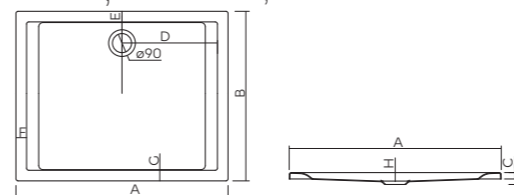

CĂDIȚE DE DUȘ DREPTUNGHILARE

Seria	cod	A	B	H	H1	D	E	F	G	ø	C
TERRA	XBP1729000	1200	900	30	35	600	204	80	80	90	30
TERRA	XBP1749000	1400	900	30	35	700	204	80	80	90	30
PACYFIK	XBPO718000, XBPO718101000	1000	800	30	56	500	150	50	50	90	30
PACYFIK	XBPO719000, XBPO719101000	1000	900	30	56	500	150	50	50	90	30
PACYFIK	XBPO780000, XBPO780101000	1200	800	30	56	600	150	50	50	90	30
PACYFIK	XBPO729, XBPO729101	1200	900	40	60	540	150	60	50	90	30
PACYFIK	XBPO749, XBPO749101	1400	900	40	60	540	150	60	50	90	30