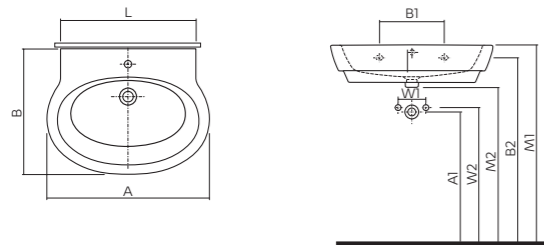

LAVOARE CU PREEPLIN

Seria	cod	A	B	L	A1	A1	B1	B2	M1	M2	W1	(W1)	W2
QUATTRO	K62440000	400	230	400	-	670	285	770	850	740	-	80	610
QUATTRO	K62441000	400	230	400	-	670	285	770	850	740	-	80	610
QUATTRO	K61460000	600	484	600	-	580	280	800	850	705	100	100	655
QUATTRO	K61490000	900	420	900	-	580	280/640	800	850	705	100	100	655
QUATTRO	K61421000	1200	484	1200	-	580	280/785	800	850	705	100	100	655
QUATTRO	K61520000	1200	484	1200	-	580	280/785	800	850	705	100	100	655
EGO by A.CITTERIO	K12140000	400	290	350	560	600	200	800	850	690	-	120	580
EGO by A.CITTERIO	K11162000	600	544	490	560	600	280	800	850	680	-	120	580
EGO by A.CITTERIO	K11165000	650	544	540	560	600	280	795	850	685	-	120	580
LIFE!	M21160000	600	485	600	560	600	280	795	850	695	80	100	675
LIFE!	M21180000	800	485	800	560	600	280	795	850	695	80	100	675
LIFE!	M21110000	1000	485	1000	560	600	280/540	795	850	695	80	100	675
LIFE!	M21510000	1000	485	1000	560	600	280/540	795	850	695	-	100	675
LIFE!	M21130000	1305	485	1300	560	600	280/760	795	850	690	80	100	670
LIFE!	M21530000	1305	480	1300	560	600	280/760	795	850	690	-	100	675
TRAFFIC	L91155000	547	480	550	550	600	280	795	850	680	80	100	675
TRAFFIC	L91160000	600	480	597	550	600	280	795	850	680	80	100	675
TRAFFIC	L91165000	650	480	650	550	600	280	795	850	680	80	100	675
TRAFFIC	L91170000	700	480	697	625	600	280	795	850	680	80	100	675
STYLE	L22136000	360	260	328	560	600	250	795	850	710	-	120	580
STYLE	L21950000	500	440	430	560	600	240	795	850	670	80	120	580
STYLE	L21955000	550	450	474	560	600	280	795	850	670	80	120	580
STYLE	L21960000	600	460	517	560	600	280	795	850	670	80	120	580
STYLE	L21970000	700	480	603	560	600	280	795	850	670	80	120	580
TWINS	L51150000	500	460	500	560	600	280	795	850	675	80	120	580
TWINS	L51151000	500	460	500	560	600	280	795	850	675	80	120	580
TWINS	L51160000	600	460	600	560	600	280	795	850	675	80	120	580
TWINS	L51161000	600	460	600	560	600	280	795	850	675	80	120	580
MODO	L31950000	500	400	500	585	625	180	795	850	695	-	80	635
MODO	L31960000	600	485	600	585	625	280	795	850	695	-	80	635
MODO	L31980000	800	485	800	585	625	280	795	850	695	-	80	635
MODO	L31900000	1000	485	1000	585	280/640	-	795	850	695	-	80	635
NOVA TOP	62145000	450	330	400	580	620	180	795	850	675	-	120	600
SPARK	M41150000	495	420	470	545	585	280	795	850	670	80	100	670
SPARK	M41155000	545	445	515	540	580	280	795	850	665	80	100	665
SPARK	M41160000	595	475	565	535	575	280	790	850	660	80	100	660
NOVA PRO	M32137000	360	280	356	575	615	220	800	850	700	80	100	680
NOVA PRO dreapta	M32247000	450	250	448	575	615	330	790	850	700	-	80	670
NOVA PRO stanga	M32347000	450	250	448	575	615	330	790	850	700	-	80	670
NOVA PRO	M32146000	450	350	444	560	180	795	850	695	-	-	580	580
NOVA PRO	M32136000	360	290	360	575	220	795	850	702	-	-	580	580
NOVA PRO	M32145000	450	370	450	550	590	165	795	850	680	80	100	665
NOVA PRO	M31150000	500	410	500	540	580	230	795	850	670	80	100	655
NOVA PRO	M31155000	550	440	550	550	590	280	800	850	680	80	100	665
NOVA PRO	M31160000	600	480	600	550	590	280	800	850	680	80	100	665
NOVA PRO	M31151000	500	420	494	550	590	230	790	850	680	80	100	665
NOVA PRO	M31165000	650	500	650	600	280	795	850	670	80	80	580	580
NOVA PRO	M31166000	650	480	650	600	280	795	850	672	80	80	580	580
NOVA PRO	M31160000	550	440	543	540	580	280	795	850	675	80	100	655
NOVA PRO	M31161000	600	460	592	540	580	280	795	850	670	80	100	655
NOVA PRO FARA BARIERE*	M38155000	550	550	537	650	650	280	795	850	700	-	100	700
NOVA PRO FARA BARIERE*	M38455000	550	550	537	650	650	280	795	850	700	-	200	700
NOVA PRO FARA BARIERE*	M38165000	650	550	637	650	650	280	795	850	700	-	200	700
NOVA PRO FARA BARIERE*	M38465000	650	550	637	650	650	280	795	850	700	-	200	700
REKORD	K92140000	400	330	304	560	600	150	790	850	690	-	120	580
REKORD	K91150000	500	410	384	560	600	230	790	850	675	80	120	580
REKORD	K91155000	550	420	467	560	600	280	790	850	670	80	120	580
REKORD	K91160000	600	455	514	560	600	280	790	850	670	80	120	580
IDOL	M11150000	495	410	395	580	620	245	800	850	675	80	120	600
IDOL	M11155000	545	425	430	575	615	280	805	850	670	80	120	595