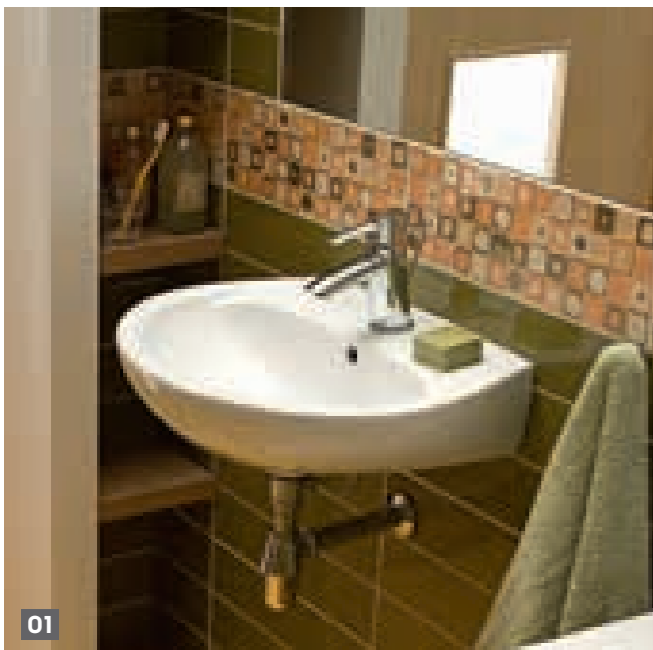

01

01
Lavoar 50 cm, M11150000