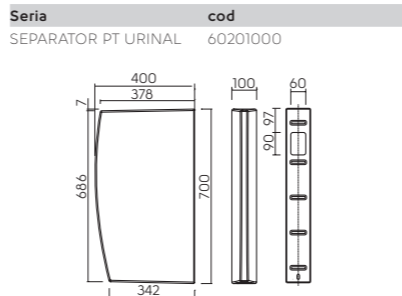

RAME DE FIXARE TECHNIC GT