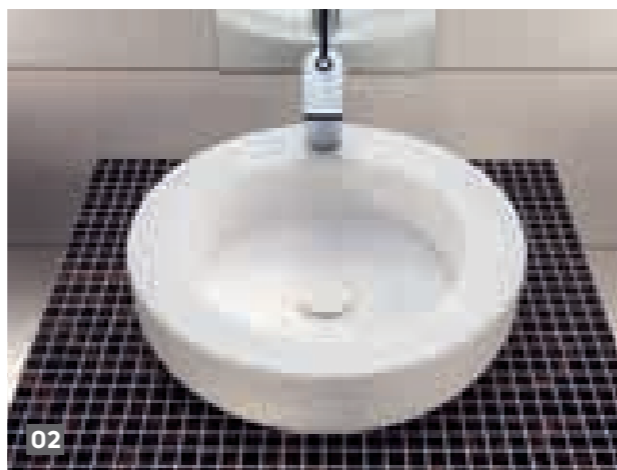

KOLO

Geberit Group

OFERTĂ INVESTIȚII

01
COCKTAIL lavoar pătrat încastrat, L31846000

02
COCKTAIL lavoar rotund pe blat, L31645000

03
COCKTAIL lavoar rectangular încastrat, L31866000

04
COCKTAIL lavoar oval pe blat, L31665000