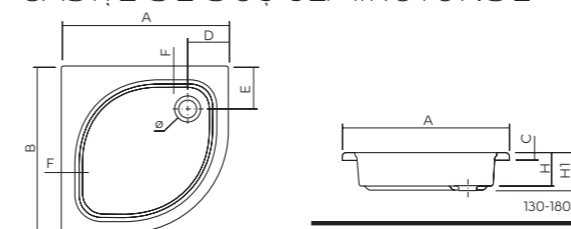

CĂDIȚE DE DUȘ SEMIROTUNDE

Seria	cod	A	B	H	H1	D	E	F	ø	C
TERRA	XBNI790000	900	900	30	35	215	215	80	90	30
PACYFIK	XBNO710000	1000	1000	50	56	215	215	80	90	30
PACYFIK	XBNO780000	800	800	50	56	200	200	50	90	30
PACYFIK	XBNO790000, XBNO790101000	900	900	50	56	200	200	50	90	30
AKCENT	XBNO480000	800	800	30	50	200	160	20	90	50
AKCENT	XBNO490000	900	900	30	50	200	160	20	90	50
STANDARD PLUS	XBNI580000	800	800	90	110	200	200	89	52	35
STANDARD PLUS	XBNI590000	900	900	90	110	200	200	89	52	35
CLEBOKI	XBNO380000	800	800	210	230	220	220	60	52	35
CLEBOKI	XBNO390000	900	900	210	230	200	200	60	52	35
XENO	XBNI390000	900	900	40	70	245	245	50	90	70