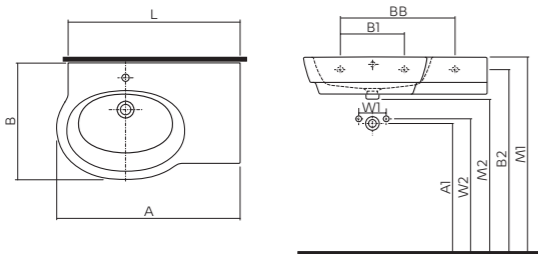

LAVOARE ASIMETRICE

Seria	cod	poziția	A	B	L	A1	B1	BB	B2	M1	M2	W1	W2
LIFE!	M22440000	dreapta	400	280	400	590	255	-	795	850	725	80	675
LIFE!	M22441000	stânga	400	280	400	590	255	-	795	850	725	80	675
LIFE!	M21171000	dreapta	700	480	700	560	185	-	795	850	690	100	675
LIFE!	M21170000	stânga	700	480	700	560	185	-	795	850	690	100	675
STYLE	L22145000	dreapta	450	350	436	560	210	-	795	850	710	120	580
STYLE	L21765000	dreapta	650	460	-	560	280	-	795	850	710	120	580
STYLE	L21766000	stânga	650	460	-	560	280	-	795	850	710	120	580