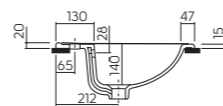

Seria NOVA TOP cod 1527000