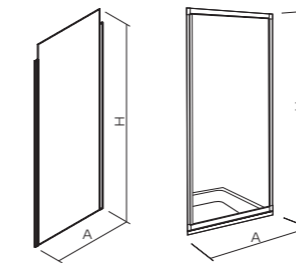

PERETE LATERAL

Seria	cod	Z*	A	H
S600	JSKX80222001, JSKX80222003	785-825	800	2000
	JSKX90222001, JSKX90222003	885-925	900	2000
	JSKX10222001, JSKX10222003	985-1025	1000	2000
	HSKX50222003	470-488	500	1950
NEXT	HSKX80222003, HSKX80222R03	770-788	800	1950
	HSKX90222003, HSKX90222R03	870-888	900	1950
	HSKX10222003, HSKX10222R03	970-988	1000	1950
	HSKX12222003, HSKX12222R03	1170-1188	1200	1950
ULTRA	OSKX80222003L, OSKX80222003R, OSKX802BF003L, OSKX802BF003R, OSKX80222R03L, OSKX80222R03R, OSKX802BFR03L, OSKX802BFR03R, OSKX90222003L, OSKX90222003R, OSKX902BF003L, OSKX902BF003R, OSKX90222R03L, OSKX90222R03R, OSKX902BFR03L, OSKX902BFR03R, OSKX10222003L, OSKX10222003R, OSKX102BF003L, OSKX102BF003R, OSKX10222R03L, OSKX10222R03R, OSKX102BFR03L, OSKX102BFR03R	765-790	800	1950
	OSDX80222003, OSDX802BF003, OSDX80222R03, OSDX802BFR03	765-790	800	1950
	OSDX90222003, OSDX902BF003, OSDX90222R03, OSDX902BFR03	865-890	900	1950
	OSDX10222003, OSDX102BF003, OSDX10222R03, OSDX102BFR03	965-990	1000	1950
ULTRA	OSDX80222003, OSDX802BF003, OSDX80222R03, OSDX802BFR03	765-790	800	1950
	OSDX90222003, OSDX902BF003, OSDX90222R03, OSDX902BFR03	865-890	900	1950
ULTRA	OSDX10222003, OSDX102BF003, OSDX10222R03, OSDX102BFR03	965-990	1000	1950
GEO 6	CSKS80222003, CSKS80205003	770-795	800	1900
	CSKS90222003, CSKS90205003	870-895	900	1950
	ZSKX80222003, ZSKX80214003	775-795	800	1900
FIRST	ZSKX90222003, ZSKX90214003	875-895	900	1900

Z* - plaja de reglaj