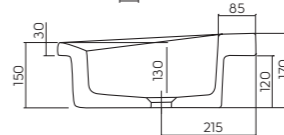

Seria COCKTAIL cod L31846000