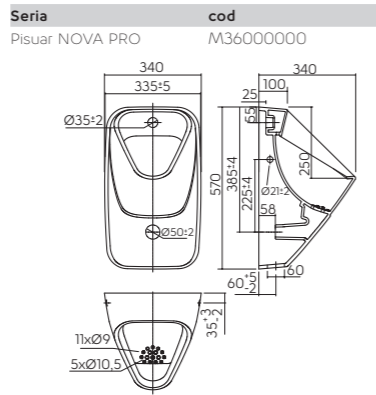

RAME DE FIXARE TECHNIC GT