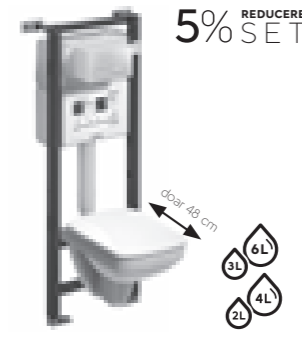

Nova Pro set
KOLO TECHNIC GT ramă de fixare
pentru wc suspendat 99400000
Nova Pro wc suspendat
M33104000
99321000

Se combină cu M30116000,
M30117000
capac wc și clapetă Technic GT.