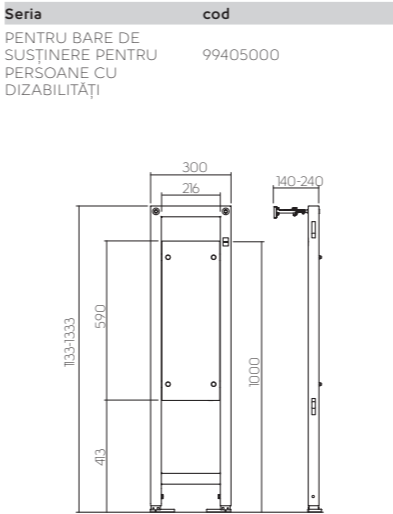

RAME DE FIXARE TECHNIC GT