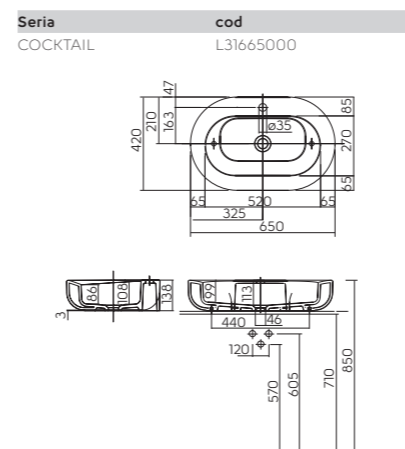

LAVOARE CU MONTAJ SUB BLAT