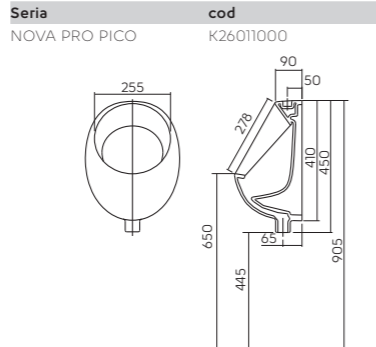

RAME DE FIXARE TECHNIC GT