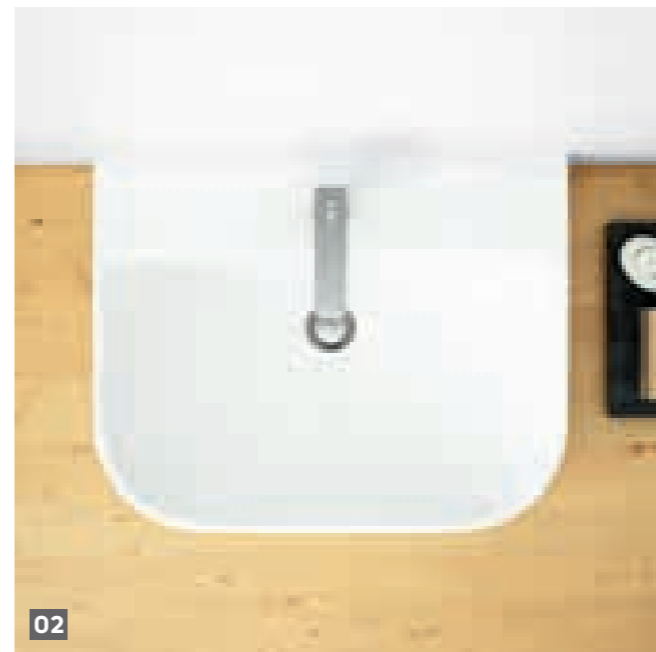

02

01
Mobilier pentru lavoar dublu 120 cm, L91521000
Lavoar pentru mobilier 120 cm, 89529000
Dulap lateral înalt 180 cm, 88472000
Oglindă cu iluminare 40 cm, 88421000