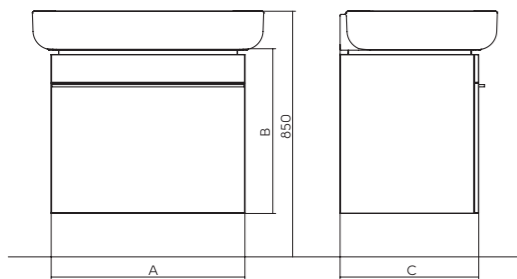

MOBILIER PENTRU LAVOAR

Seria	cod	A	B	C	tip	model	sistem
QUATTRO	89353000, 89356000	590	494	473	suspendat	2 sertare	soft-close
QUATTRO	89354000, 89357000	880	494	413	suspendat	2 sertare	soft-close
QUATTRO	89355000, 89358000	1180	494	473	suspendat	4 sertare	soft-close
LIFE!	89453000, 89463000	314	454	231	suspendat	o uşă	soft-close
LIFE!	89457000, 89467000	700	219	434	suspendat	1 sertar	soft-close
LIFE!	89459000, 89469000	900	219	434	suspendat	1 sertar	soft-close
LIFE!	89461000, 89471000	1200	219	434	suspendat	1 sertar	soft-close
LIFE!	89455000, 89465000	494	427	434	suspendat	2 sertare	soft-close
LIFE!	89456000, 89466000	600	427	434	suspendat	2 sertare	soft-close
LIFE!	89458000, 89468000	700	427	434	suspendat	2 sertare	soft-close
LIFE!	89460000, 89470000	900	427	434	suspendat	2 sertare	soft-close
LIFE!	89462000, 89472000	1200	427	434	suspendat	2 sertare	soft-close
TRAFFIC	89431000, 89432000, 89524000, 89501000, 89530000	434	625	349	suspendat	o uşă	soft-close
TRAFFIC	89433000, 89434000, 89525000, 89502000, 89531000	568	625	461	suspendat	2 sertare	soft-close
TRAFFIC	89435000, 89436000, 89526000, 89503000, 89532000	718	625	461	suspendat	2 sertare	soft-close
TRAFFIC	89437000, 89438000, 89527000, 89504000, 89533000	868	625	461	suspendat	2 sertare	soft-close
TRAFFIC	89439000, 89440000, 89528000, 89505000, 89534000	1168	625	461	suspendat	2 sertare	soft-close
TRAFFIC	89441000, 89442000, 89529000, 89506000, 89535000	1168	625	461	suspendat	2 sertare	soft-close
TWINS	89483000, 89484000, 89485000	500	570	460	suspendat	o uşă, un raft reglabil	soft-close
TWINS	89486000, 89487000, 89488000	600	570	460	suspendat	o uşă, un raft reglabil	soft-close
TWINS	89495000, 89496000, 89497000	500	570	460	suspendat	1 sertar, un raft reglabil	soft-close
TWINS	89498000, 89499000, 89500000	600	570	460	suspendat	1 sertar, un raft reglabil	soft-close
TWINS	89489000, 89490000, 89491000	500	570	460	suspendat	2 sertare	soft-close
TWINS	89492000, 89493000, 89494000	500	570	460	suspendat	2 sertare	soft-close
MODO	89424000	490	550	399	suspendat	2 sertare	soft-close
MODO	89425000	590	550	479	suspendat	2 sertare	soft-close
MODO	89426000	790	550	479	suspendat	2 sertare	soft-close
MODO	89507000	990	550	479	suspendat	2 sertare	soft-close
NOVA PRO	M39001000, M39007000	303	557	229	suspendat	o uşă, un raft fix	soft-close
NOVA PRO	M39002000, M39008000, M39003000, M39009000	396	557	201	suspendat	o uşă, un raft fix	soft-close
NOVA PRO	M39024000, M39026000	376	557	299	suspendat	o uşă, o etajeră fixă	soft-close
NOVA PRO	M39004000, M39010000	418	557	361	suspendat	o uşă, un raft fix, organizator pe interiorul uşii	soft-close
NOVA PRO	M39005000, M39011000	464	557	381	suspendat	o uşă, un raft fix, organizator pe interiorul uşii	soft-close
NOVA PRO	M39025000, M39027000	544	557	421	suspendat	o uşă, o etajeră fixă, organizator pe interiorul uşii	soft-close