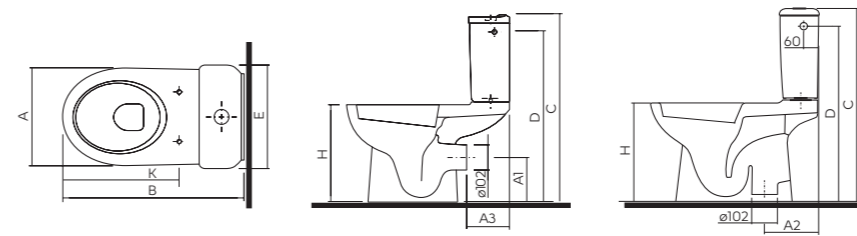

SET WC COMPACT