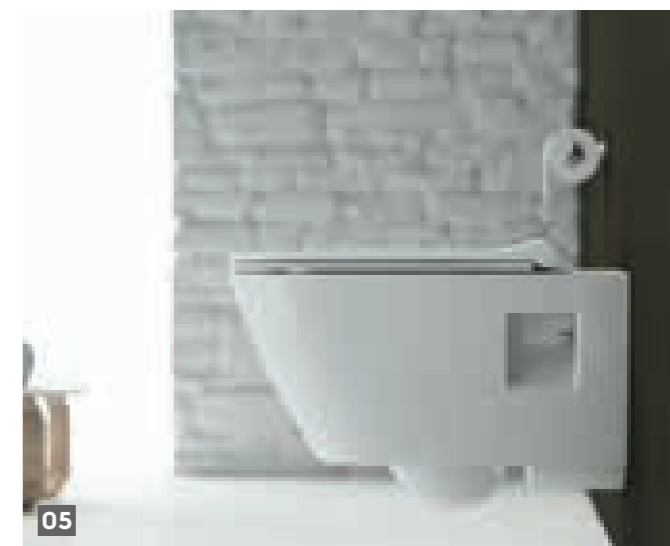

01

02

04

03

05

01
Lavoar 60 cm, L31960000
Mobilier pentru lavoar 60 cm, 89425000
 Mâner de interior wenge, 99552000

02
Lavoar 60 cm, L31960000

03
Lavoar 80 cm, L31980000