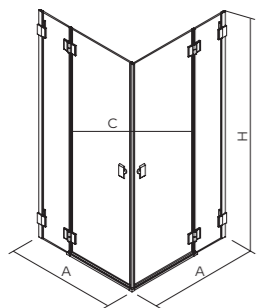

CABINE DE DUȘ PĂTRATE, CU UȘI PIVOTANTE

Seria	cod	Z*	A	H	C
NEXT	HKDF80222003	770-788	800	1950	770
NEXT	HKDF90222003	870-888	900	1950	840