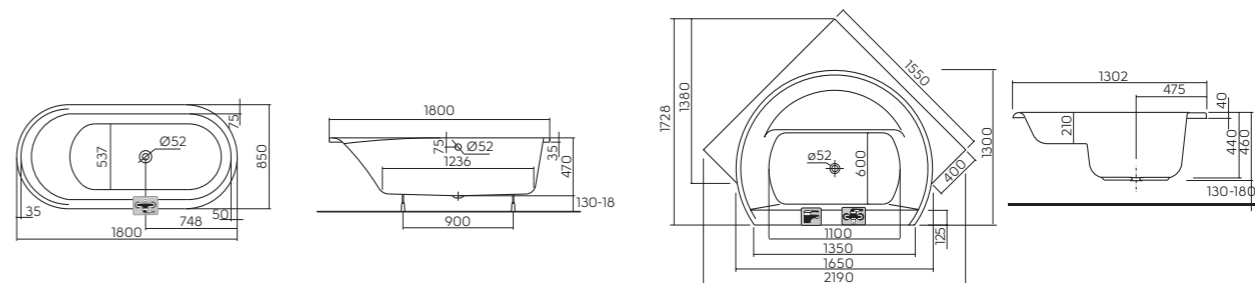

CĂZI OVALE

Seria	cod	A	B	B1	D	F	H	C	C1	▲	▲
PROGRESS	XWL2580000	1800	850	550	855	1191	430	30	80	●	▲
CLARISSA	XWL2680000	1800	850	550	900	1179	470	30	70	▲	▲

● nu se pot combina
▲ pe latura lungă

Seria	cod	wymiary
ALIO	XWL2780000	1800 x 850