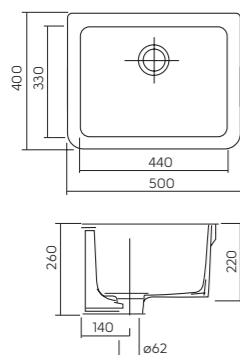

Seria **cod**
SWING K21153000