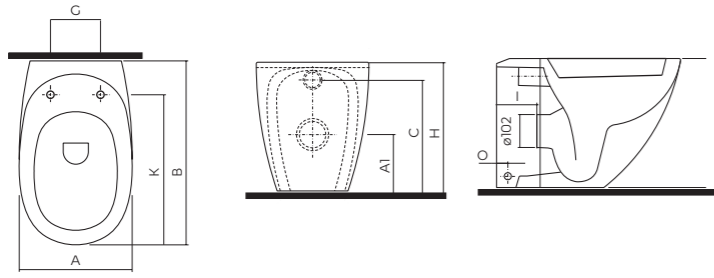

WC-URI CU MONTAJ PE PODEA