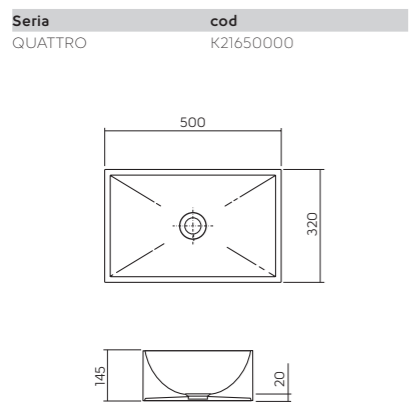

LAVOARE CU FIXARE PE BLAT