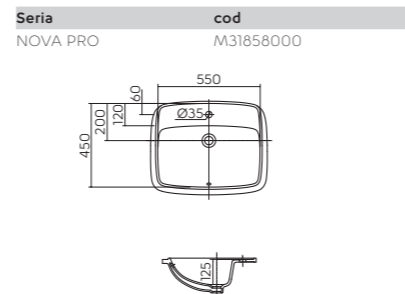

LAVOARE CU MONTAJ SUB BLAT