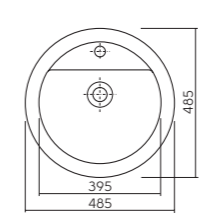

Seria VERONE cod 1585000