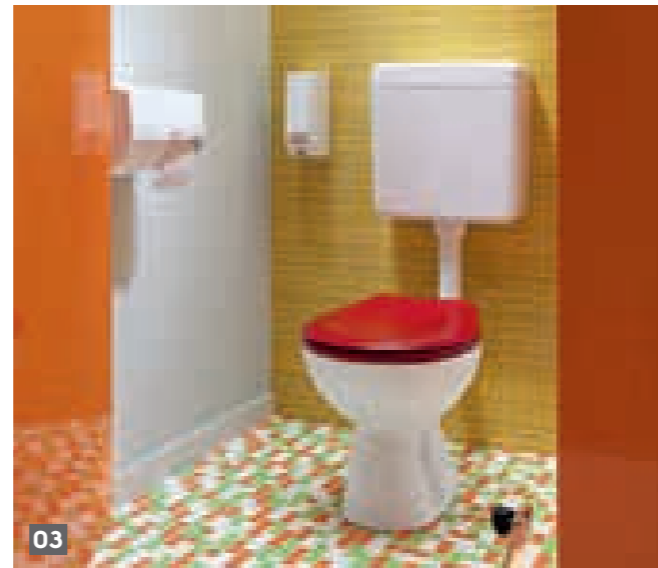

01

KOLO ARE GRIJĂ DE COPII

Nova Top Junior este o colecție de ceramică sanitară special gândită pentru copii. Lavoarele mici și vasele WC cu capace colorate sunt concepute astfel încât copiii să le poată folosi în mod natural. Lavoarele sunt amplasate la un nivel confortabil, în conformitate cu înălțimea copiilor, ceea ce le permite să se spele singuri pe mâini.

02

03

01
Lavoar 50 cm, M31150000

02
Kind set, 99416000
(wc suspendat Kind, Technic GT ramă de fixare)
Capac WC cu înveliș antibacterian, 60119000
Clapetă Eclipse 2 Junior, 94150004

03
WC, 63005000
Rezervor plastic, 93004000
Capac WC cu înveliș antibacterian, 60119000

WC cu capac ce are o înălțime de numai **33 cm** special creat pentru cei mici.

Accesorii colorate pentru băile copiilor.

CARACTERISTICI

NOVA PRO JUNIOR

Capac WC cu înveliș antibacterian este o soluție eficientă pentru problemele asociate curățeniei.

Capacul de WC Family are colac special pentru copii fiind o soluție confortabilă și convenabilă pentru întreaga familie.