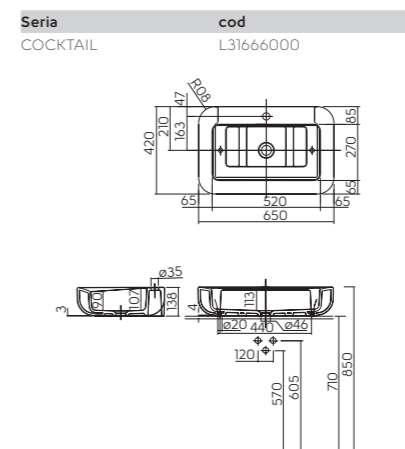

LAVOARE CU MONTAJ SUB BLAT