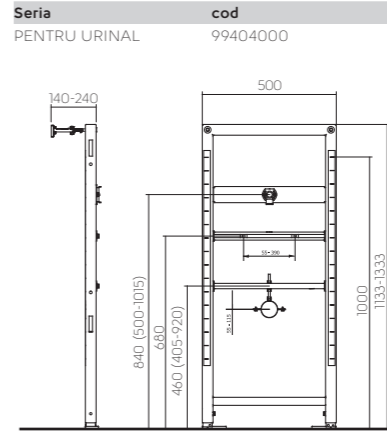

RAME DE FIXARE TECHNIC GT