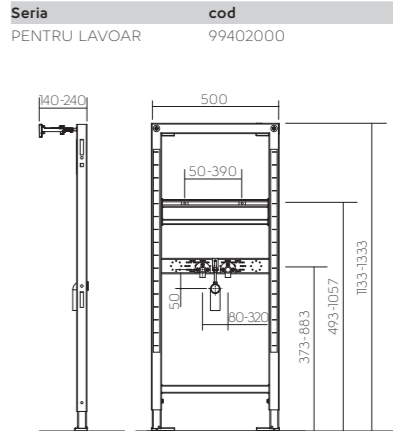

RAME DE FIXARE TECHNIC GT