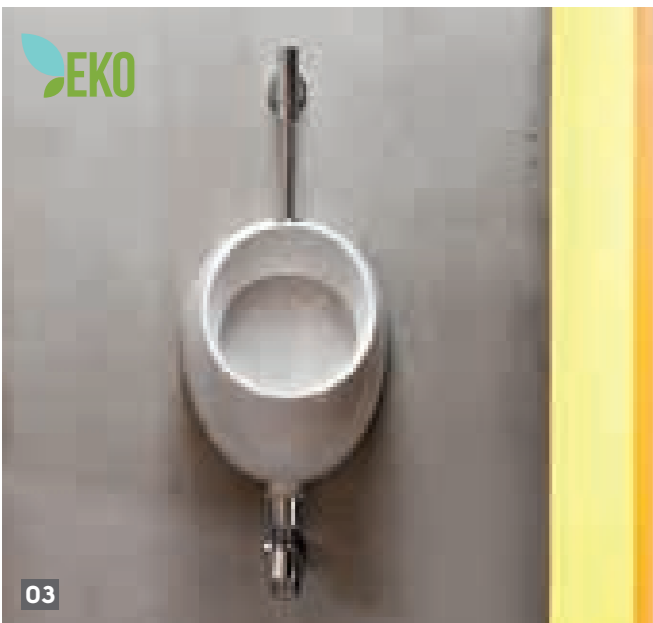

01/04
MADISON **lavoar ceramic** 120 cm, K21120000

02
SWING **lavoar ceramic** 50 cm, K21153000

03

03
BOSTON **lavoar ceramic** 50 cm, K21161000

04

01

Urinal FELIX, alimentare de sus, scurgere universală, 26011000