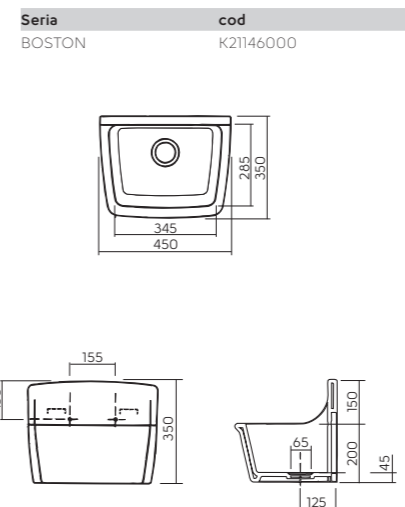

LAVOARE CU FIXARE PE BLAT