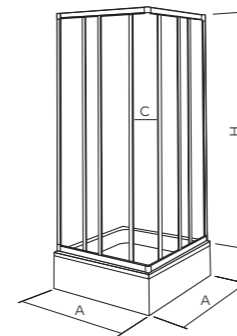

CABINE DE DUȘ PĂTRATE, DE COLȚ, CU UȘI CULISANTE

Seria	cod	Z*	A	H	C
S 600	JKDK90222001L JKDK90222001R	885-905	900	2000	500
S 600	JKDK90222003L JKDK90222003R	885-905	900	2000	500
S 600	JKDK10222001L JKDK10222001R	985-1005	1000	2000	575
S 600	JKDK10222003L JKDK10222003R	985-1005	1000	2000	575
ULTRA	OKDK80222003, OKDK802BF003	765-790	800	1950	380
ULTRA	OKDK90222003, OKDK902BF003	865-890	900	1950	450
ULTRA	OKDK10222003, OKDK102BF003	965-990	1000	1950	520
GEO 6 EASY	WKDK80222003	760-780	800	1900	380
GEO 6 EASY	WKDK90222003	860-880	900	1900	454
GEO 6	GKDK80222003A GKDK80222003B	775-800	800	1900	360
GEO 6	GKDK90222003A GKDK90222003B	875-900	900	1900	455
FIRST	ZKDK80222003 ZKDK80214003	775-795	800	1900	420
FIRST	ZKDK90222003 ZKDK90214003	875-895	900	1900	490
REKORD	PKDK80222003	790-810	800	1850	430
REKORD	PKDK90222003	890-910	900	1850	500

Z* - plajă de reglaj