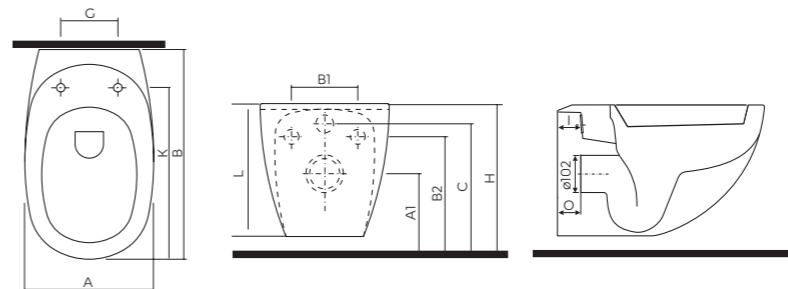

WC-uri SUSPENDATE

Seria	cod	A	B	K	G	A1	B1	B2	C	H	L	O	I
QUATTRO*	K63100000	360	535	430	155	220	180	320	355	400	350	20	75
EGO by CITTERIO	K13122000	350	570	470	155	195	180	295	330	400	365	65	23
EGO by CITTERIO	K13102000	350	570	465	155	210	180	310	345	400	360	65	20
LIFE!	M23100000	350	540	430	155	220	180	320	355	415	330	80	20
LIFE!	M23120000	350	540	430	155	220	180	320	355	415	330	80	35
VARIUS**	K33100000	350	560	427	155	220	180	320	355	400	330	70	10,5
TRAFFIC	L93100000/L93120000	350	540	430	155	220	180	320	355	400	335	20	35
MODO	L33120000	350	540	430	155	220	180	320	355	410	330	80	22
STYLE	L23120000	356	510	420	155	210	180	310	345	400	335	15	20
STYLE	L23100000	356	510	420	155	210	180	310	345	400	335	15	20
NOVA PRO	M33100000	356	530	430	155	220	180	320	355	400	332	20	20
NOVA PRO	M33103000/M33123000	356	530	430	155	220	180	320	355	400	332	20	20
NOVA PRO	M33104000	350	480	430	155	220	180	320	355	400	332	20	20
NOVA PRO	M33120000	356	530	430	155	220	180	320	355	400	332	20	20
NOVA PRO	M33500000/M33520000	356	700	430	155	220	180	320	355	400	332	20	240
NOVA TOP PICO	63102000	355	500	390	200	220	180	320	355	400	360	15	20
REKORD	K93100000	360	520	420	155	210	180	310	345	400	350	20	60
IDOL	M13100000	360	510	415	155	225	180	325	360	400	355	20	15
SIGN	K23104000	355	500	420	155	240	230	340	375	420	345	20	40
SIGN ART	K23103000	353	521	420	160	240	230	340	375	420	330	20	30

* setul include țeava de alimentare
** setul include țeava de alimentare și țeava de scurgere