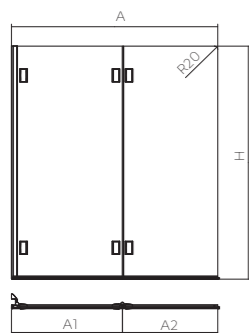

PARAVANE PENTRU CADA NIVEN

	cod	Z*	A	A1	A2	H
dintr-o bucata	FPNF70222008L FPNF70222008R	700-710	704+9	-	-	1400
din două bucati	FPNF12222008L FPNF12222008R	1250-1260	1252+9	715+9	537	1400

Z* - plaja de reglaj (L)* - stânga (R)* - dreapta