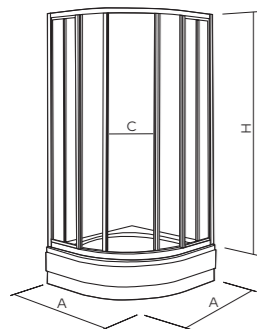

CABINE DE DUȘ SEMIROTUNDE, CU UȘI CULISANTE

Seria	cod	Z*	A	H	C
S 600	JKPG90222001 JKPG90222003	875-895	900	2000	605
S 600	JKPG10222001 JKPG10222003	975-995	1000	2000	605
ULTRA	OKPG80222003, OKPG802BF003	765-790	800	1950	470
ULTRA	OKPG90222003, OKPG902BF003	865-890	900	1950	550
ULTRA	OKPG10222003, OKPG102BF003	965-990	1000	1950	550
GEO 6 EASY	WKPG80222003	760-780	800	1900	420
GEO 6 EASY	WKPG90222003	860-880	900	1900	490
GEO 6	CKPG80222003A CKPG80222003B CKPG80205003A CKPG80205003B	775-800	800	1900	440
GEO 6	CKPG90222003A CKPG90222003B CKPG90205003A CKPG90205003B	875-900	900	1900	520
FIRST	ZKPG80222003 ZKPG80214003	775-795	800	1900	440
FIRST	ZKPG90222003 ZKPG90214003	875-895	900	1900	570
REKORD	PKPG80222003	790-810	800	1850	450
REKORD	PKPG90222003	890-910	900	1850	580