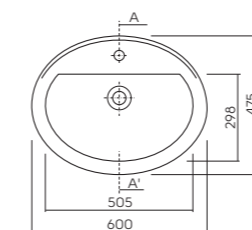

Seria NOVA TOP cod 1527000