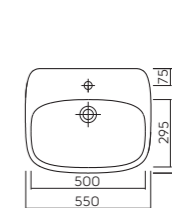

Seria STYLE cod L21855000