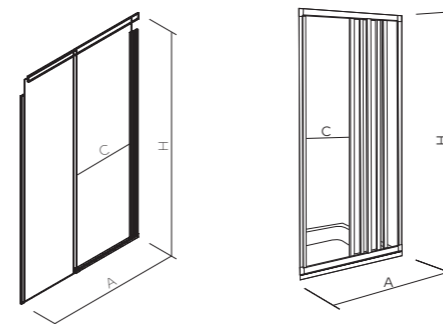

UȘI CULISANTE

Seria	cod	Z*	A	H	C
S600	JDDSI2222001L JDDSI2222001R JDDSI2222003L JDDSI2222003R	1170-1210	1200	2000	493
S600	JDDSI4222001L JDDSI4222001R JDDSI4222003L JDDSI4222003R	1370-1410	1400	2000	593
ULTRA	ODRS80222003L, ODRS80222003R, ODRS802BF003L, ODRS802BF003R	765-790	800	1950	368
ULTRA	ODRS90222003L, ODRS90222003R, ODRS902BF003L, ODRS902BF003R	865-890	900	1950	435
ULTRA	ODRS10222003L, ODRS10222003R, ODRS102BF003L, ODRS102BF003R	965-990	1000	1950	501
ULTRA	ODRW80222003L, ORDW80222003R, ODRW802BF003L, ODRW802BF003R	760-810	800	1950	352
ULTRA	ODRW90222003L, ODRW90222003R, ODRW902BF003L, ODRW902BF003R	860-910	900	1950	420
ULTRA	ODRW10222003L, ODRW10222003R, ODRW102BF003L, ODRW102BF003R	960-1010	1000	1950	486
ULTRA	ODDW1222003L, ODDW1222003R, ODDW122BF003L, ODDW122BF003R	1160-1210	1200	1950	490
ULTRA	ODDS1222003L, ODDS1222003R, ODDS122BF003L, ODDS122BF003R	1165-1190	1200	1950	490
ULTRA	ODDW1422003L, ODDW1422003R, ODDW142BF003L, ODDW142BF003R	1360-1410	1400	1950	590
ULTRA	ODDS1422003L, ODDS1422003R, ODDS142BF003L, ODDS142BF003R	1365-1390	1400	1950	590
ULTRA	ODDW1522003L, ODDW1522003R, ODDW152BF003L, ODDW152BF003R	1460-1510	1500	1950	640
ULTRA	ODDS1522003L, ODDS1522003R, ODDS152BF003L, ODDS152BF003R	1465-1490	1500	1950	640
ULTRA	ODDW1622003L, ODDW1622003R, ODDW162BF003L, ODDW162BF003R	1560-1610	1600	1950	690