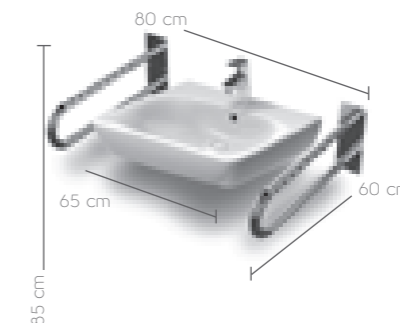

ZONA DUȘ

CARACTERISTICI

NOVA PRO FĂRĂ BARIERE

Colțurile lavoarului și fundul plat al bazinului permit accesul unui scaun cu roțile cât mai aproape de lavoar.

Rimfree®

Vasul WC suspendat Rimfree® fără ramă interioară, este o soluție specială care satisface solicitările excepționale de igienă.