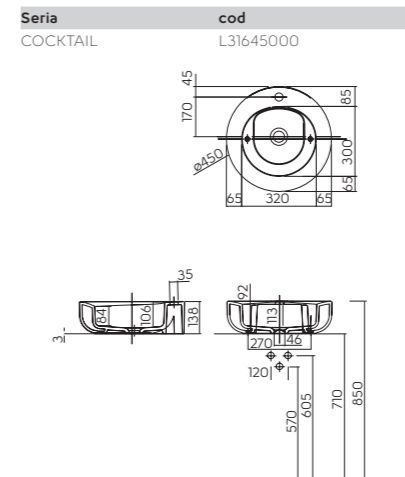

LAVOARE CU MONTAJ SUB BLAT