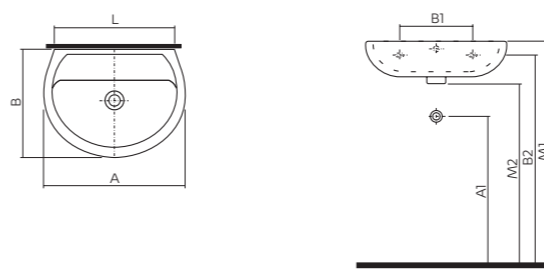

LAVOARE FĂRĂ PREEPLIN

Seria	cod	A	B	L	A1	B1	B2	M1	M2	W1	(W1)	W2
QUATTRO	K61491000	900	420	900	670/580	280/640	800	850	705	100	100	655
LIFE!	M21010000	1000	485	1000	600	280/540	795	850	695	-	-	-
LIFE!	M21030000	1300	480	1300	600	280/760	795	850	690	-	-	-
TRAFFIC	L91090000	900	480	896	600	280/540	795	850	680	-	-	-
TRAFFIC	L91020000	1200	480	1196	600	280/840	795	850	685	-	-	-
TRAFFIC	L91021000	1200	480	1196	600	360/920	795	850	685	-	-	-
NOVA PRO	M31050000	500	410	500	580	230	795	850	670	-	-	-
NOVA PRO	M31055000	550	440	550	590	280	800	850	680	-	-	-
NOVA PRO	M31051000	500	420	494	590	230	790	850	680	-	-	-
NOVA PRO	M31056000	550	440	543	580	280	795	850	675	-	-	-
REKORD	K92040000	400	330	304	600	150	790	850	690	-	-	-
REKORD	K91050000	500	410	384	600	230	790	850	690	-	-	-
REKORD	K91055000	550	420	467	600	280	795	850	690	-	-	-
REKORD	K91060000	600	455	514	600	280	795	850	690	-	-	-
IDOL	M11050000	495	410	395	620	245	800	850	675	-	-	-
IDOL	M11055000	545	425	430	615	280	805	850	670	-	-	-
IDOL	M11060000	600	455	470	610	280	805	850	660	-	-	-
SOLO	72041000	400	330	390	600	155	795	850	680	-	-	-