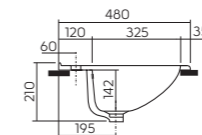

Seria NOVA cod 21856000