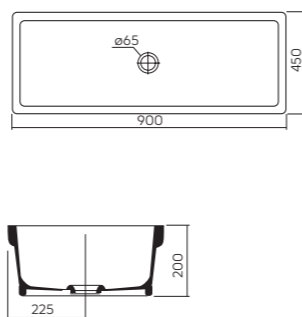

Seria **cod**
MADISON K21090000