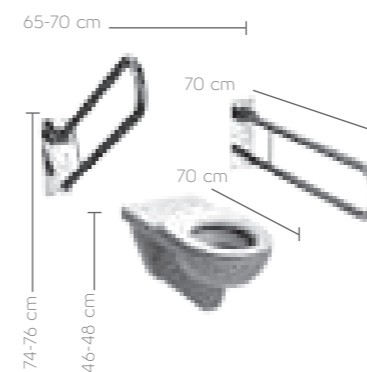

ZONA DE SIGURANȚĂ

Având în vedere nevoile persoanelor în vârstă și/sau cu dizabilități locomotorii, realizăm produse care îi ajută pe aceștia să fie în deplină siguranță în camera de baie.

ZONA WC

ZONA LAVOAR

ZONA DUȘ

CARACTERISTICI

NOVA PRO FĂRĂ BARIERE

Colțurile lavoarului și fundul plat al bazinului permit accesul unui scaun cu roțile cât mai aproape de lavoar.

Rimfree®

Vasul WC suspendat Rimfree® fără ramă interioară, este o soluție specială care satisface solicitările excepționale de igienă.