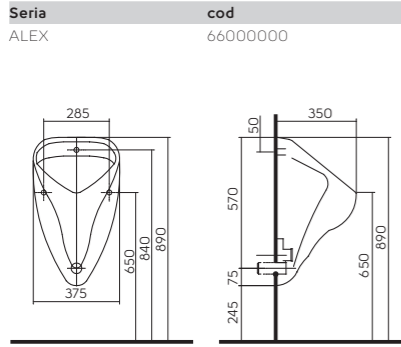

RAME DE FIXARE TECHNIC GT