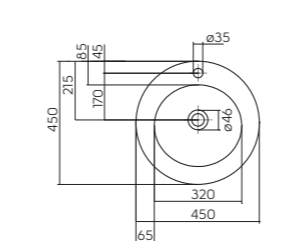

Seria COCKTAIL cod L31845000