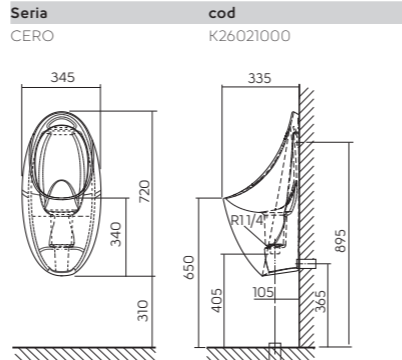

RAME DE FIXARE TECHNIC GT