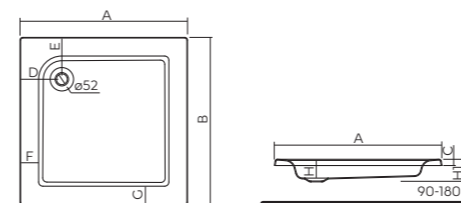

CĂDIȚE DE DUȘ PĂTRATE

Seria	cod	A	B	H	H1	D	E	F	G	ø	C
TERRA	XBK1790000	900	900	30	35	450	204	80	80	90	30
TERRA	XBK1710000	1000	1000	30	35	500	204	80	80	90	30
STANDARD PLUS	XBK1580000	800	800	90	110	200	200	89	89	52	35
STANDARD PLUS	XBK1590000	900	900	90	110	200	200	89	89	52	35
CLEBOKI	XBK0380000	800	800	210	230	220	220	60	60	52	35
CLEBOKI	XBK0390000	900	900	210	230	200	200	60	60	52	35
PACYFIK	XBK0780000	795	795	45	60	400	150	50	50	90	30
PACYFIK	XBK0790000, XBK0790101000	895	895	45	60	450	150	50	50	90	30
PACYFIK	XBK0710000, XBK0710101000	1000	1000	30	56	500	150	50	50	90	30
XENO	XBK1390000, XBP0729101000	900	900	40	70	237	237	50	50	90	70
ABELE	XBK1290, XBP0749101	900	900	30	70	450	450	-	-	95	70