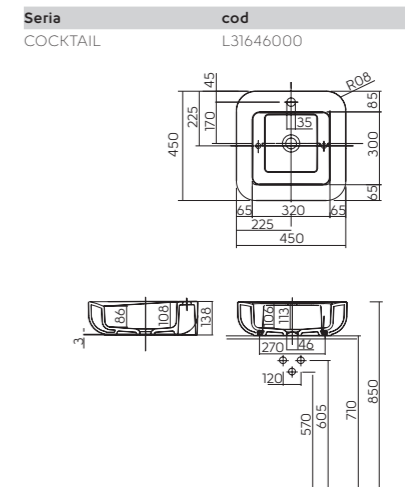

LAVOARE CU MONTAJ SUB BLAT