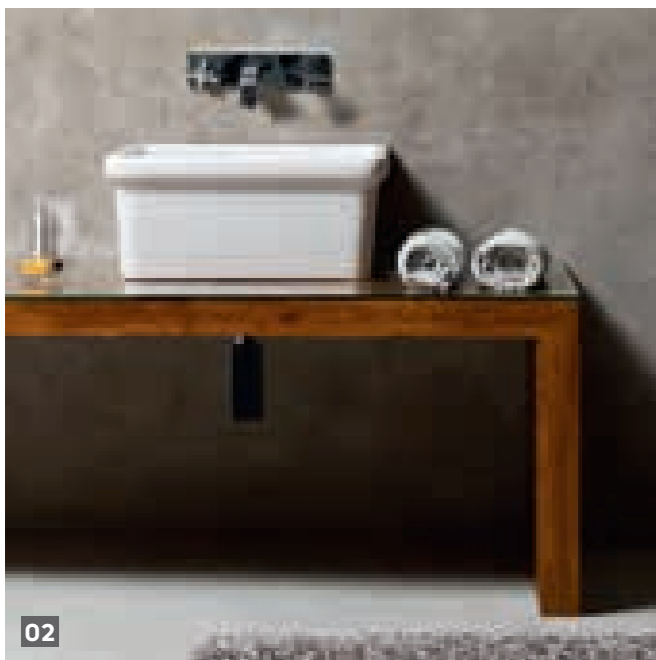

02

01/04
MADISON **lavoar ceramic** 120 cm, K21120000

02
SWING **lavoar ceramic** 50 cm, K21153000