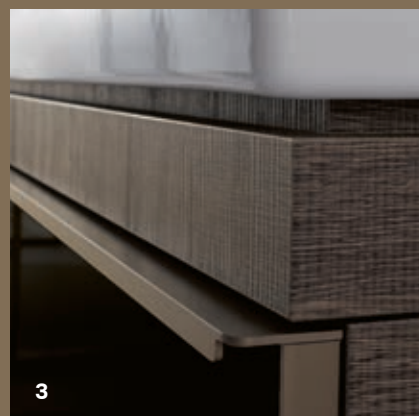

3

CULORILE MOBILIERULUI PENTRU BAIE GEBERIT CITTERIO

FAȚĂ/PLĂCUȚĂ

CORP

FAȚĂ/PLĂCUȚĂ

CORP

MÂNER/
PICIOARE

Sticlă
lucioasă gri
Taupe

Melamină
structură de lemn
stejar bej

Sticlă
lucioasă neagră

Melamină
structură de lemn
stejar gri-brun

Șampanie