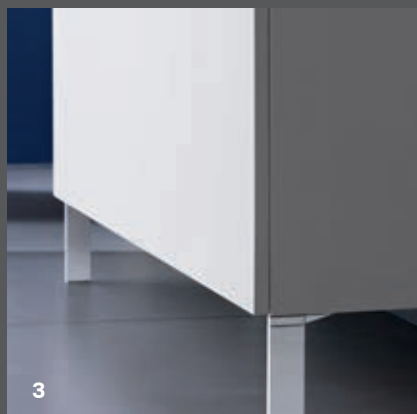

MAI MULTĂ LIBERTATE DE DESIGN ÎN BAIE

Ca parte a îmbunătățirii oferite colecției pentru baie Smyle, Geberit a adaptat mobila la forma lavoarelor ceramice. Pentru a realiza acest lucru, mobilierul prezintă lavoare cu margini subțiri. Așa cum este standard pentru Geberit, se folosesc materiale de înaltă calitate, suprafețe acoperite și elemente modulare. Dulapurile de lavoar, dulapurile joase, cele medii și raftul pentru perete cu cârlig pentru prosop pot fi asortate pentru a crea o gamă largă de combinații de mobilier care utilizează optim spațiul din baie și satisfac diverse dorințe și nevoi.

În funcție de cerințe, se pot combina de exemplu și dulapuri deschise cu cele închise. În plus, organizatoarele de sertar disponibile dau spațiului de depozitare o structură clară. Rafturile din sticlă și o oglindă internă oferă dulapurilor medii o notă de calitate premium. Blaturile din sticlă în culori adaptate protejează suprafețele raftului pe dulapul jos. Mânerile cu profil integrat au aceeași culoare ca mobilierul, formând un contrast subtil cu suprafața lor mată.

Rezistent la umezeală

Dulapuri și sertare cu închidere lentă

Opțiuni compactă

CULORILE MOBILE DE BAIE GEBERIT SMYLE

CORP/
FAȚĂ

Gri nisip, cu acoperire lucioasă

Lavă mat

Alb, cu acoperire lucioasă

Nuc american

1 Produsele cosmetice pot fi depozitate perfect în sertarele cu închidere lentă ale mobilierului de baie. **2** Lavoarele și dulapurile potrivite acestora sunt potrivite pentru amenajarea băilor mici sau a celor pentru oaspeți. **3** Mobilierul de baie ridicat deasupra podelei ușurează curățarea acesteia. **4** Plăci magnetice cu rafturi mobile oferă un grad ridicat de flexibilitate.