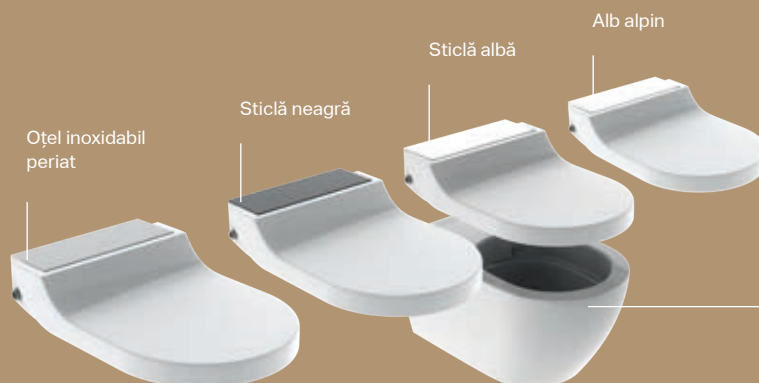

AQUACLEAN TUMA COMFORT ESTE DISPONIBIL CU PATRU MODELE DE CAPACE: