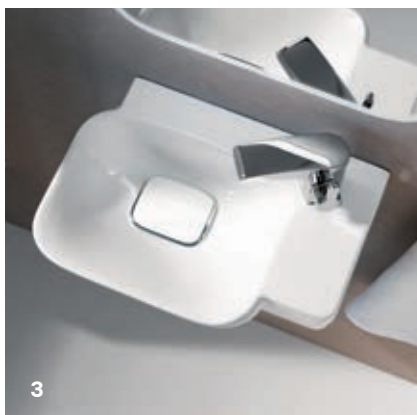

O MODALITATE PERFECTĂ DE A ÎNCEPE ZIUA CU STIL

Geberit myDay impresionează grație formelor sale curgătoare, elegante, creând astfel o ambianță a luminozității naturale. Acest lucru se datorează designului unic al obiectelor ceramice, care încorporează curbe moi și raze de cerc mari. Lavoarele standard, precum și lavoarele duble și lavoarele pe blat oferă un grad ridicat de flexibilitate în ceea ce privește preferințele personale de design. Capacele ventilului de scurgere de dimensiuni mari, cu margini cromate de înaltă calitate, sunt practice și elegante.

Un detaliu inteligent este sistemul patentat Clou.

Capac al ventilului din ceramică

Preaplin ascuns

1. **1** Lavoarul dublu mare are două baterii. **2** Lavoarele myDay impresionează datorită designului lor curat, elegant, care aduce un plus de lumină în baie. **3** Lavoarele myDay sunt disponibile și în modele practice pentru băile de oaspeți.