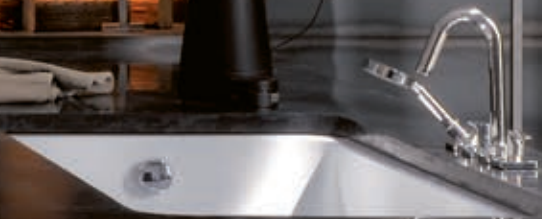

DULAPURI PENTRU
LAVOAR

Dulapuri pentru lavoar
Geberit Citterio concepute
din materiale elegante și în
culori unice.

OGLINZI

Oglinzile Geberit Citterio cu lumină ambientală.

LAVOARE

Lavoarele Geberit Citterio cu glazură KeraTect® pentru acoperire de înaltă calitate.

Liniile simetrice încadrează cuvele ușor rotunjite și oferă un spațiu generos lavoarelor. Capacul ventilului din ceramică este special conceput pentru a opri obiectele să ajungă în scurgere și perfect proiectat pentru a se integra în designul cuvei lavoarului. Nimic nu poate perturba