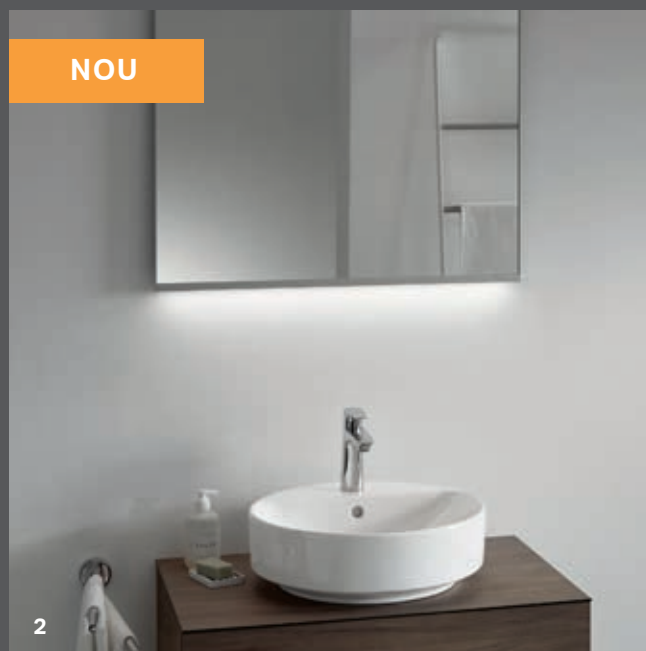

OGLINZI ȘI DULAPURI CU OGLINZI

Oglinzile cu iluminare și dulapurile cu oglinzi reprezintă un adevărat punct de interes în baie. Colecția oferă o selecție cuprinzătoare care furnizează lumina difuză pentru rutina dvs. în baie. Importanța unui lavoar la modă în orice cameră de baie.

NOU

1

GEBERIT OPTION OGLINZI ȘI DULAPURI CU OGLINZI

EXEMPLE STRĂLUCITOARE DE INSTALAȚII DE BAIE

Elementele de iluminare a oglinzii și dulapurile cu oglindă de la Geberit aduc lumină acolo unde vă doriți, creând totodată o atmosferă comodă datorită iluminatului plăcut. Conceptul de iluminare a noii oglinzi Option Plus este deosebit de convenabilă. Oferă o iluminare optimă a tavanului, a feței și a zonei lavoarului. Aceasta poate fi redusă cu ajutorul unui senzor. O funcție împotriva aburului poate fi activată dacă este necesar. Elementele oglinzii Option Plus sunt disponibile în mai multe dimensiuni diferite, cu lățimi între 40 până la 120 cm.

1 Concept inovator pentru iluminare optimă a băii. **2** Elementele de pe partea inferioară pun în evidență perfect zona lavoarului. **3** Iluminare elegantă și estompată pentru baie.

GEBERIT OPTION PLUS OGLINZI ȘI DULAPURI CU OGLINZI

1 Priză interioară de alimentare cu conexiune USB: pentru reîncărcarea dispozitivelor mobile. **2** Capacul cu LED ce acoperă întreaga suprafață pentru o iluminare ambientală difuză. **3** Spațiu generos pentru produse cosmetice. **4** Practic: conține o oglindă cu factor de mărire încorporată și un suport magnetic. **5** Option și Option Plus sunt completarea perfectă a ceramicii Geberit și a mobilierului pentru baie.