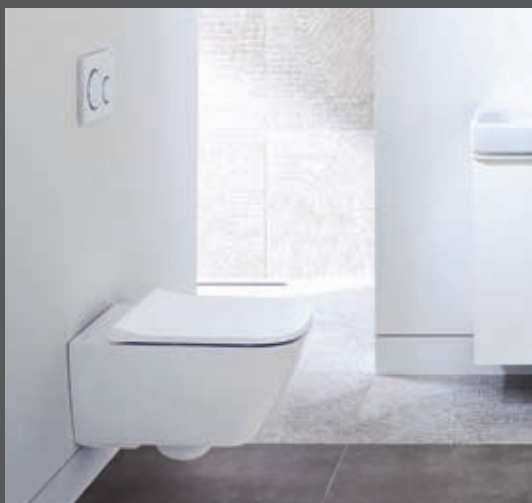

Rimfree®

Închidere lentă

Posibilitatea de a curăța ușor
sub vasul WC suspendat

Funcția de eliberare rapidă
a capacului de toaletă

Forma ceramică a vaselor WC și a bideurilor urmează
în de-aproape designul lavoarelor.

Colecția pentru baie Geberit Smyle oferă soluții de
design standard și premium pentru toalete și bideuri
suspendate sau fixate pe podea.

Vasele WC sunt disponibile cu opțiunea Rimfree®.

Capacele de toaletă subțiri sunt
disponibile în două versiuni de
design: suprapuse sau sandwich.