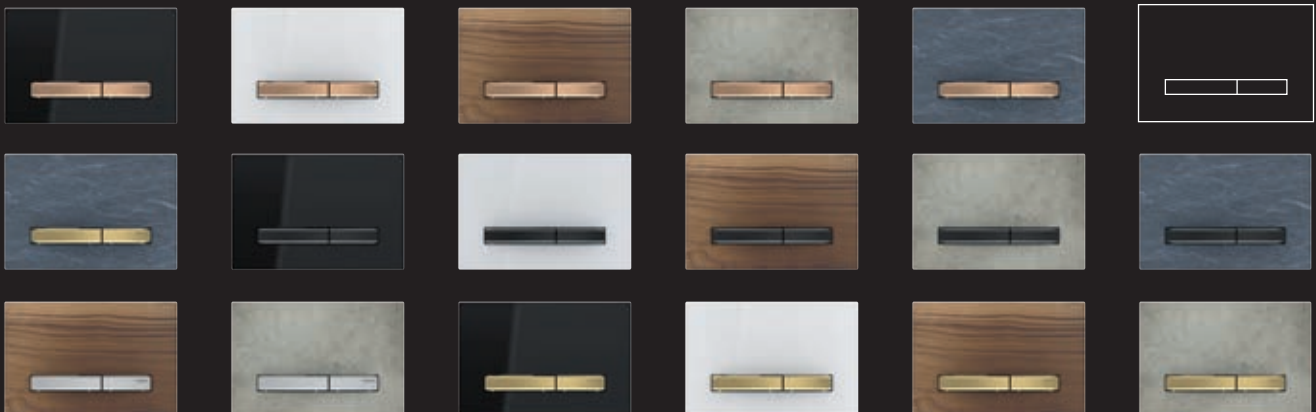

Tendința spre individualizare aduce cu sine și cereri crescânde de opțiuni de design pentru baie care sunt cât de diverse posibil. Acestea sunt adesea nuanțe care trebuie să fie perfect coordonate. Clapetele de acționare a spălării în culori metalice noi, la modă, pot face o diferență mică, dar semnificativă în acest caz.

DUPĂ CUM ÎȚI PLACE

NOU

SIGMA21

negru

alb

lemn

aspect de piatră

ardezie