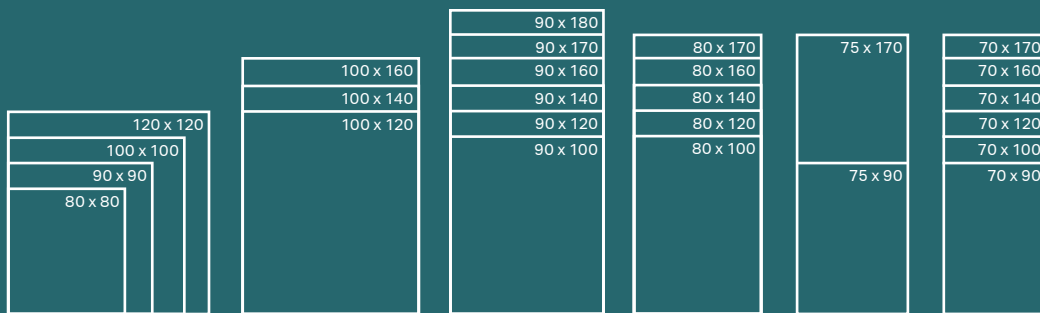

dimensiuni in cm