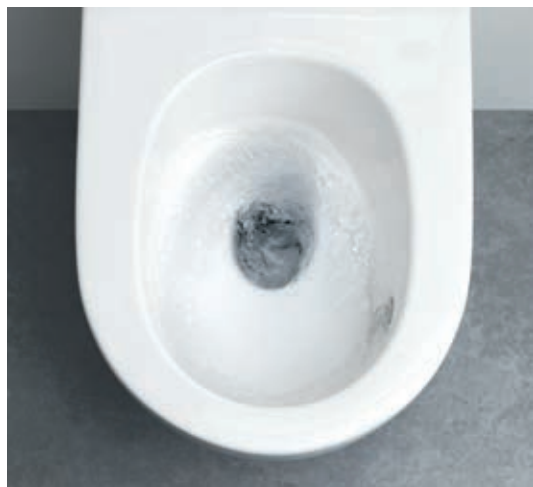

RIGOLA PENTRU DUȘ GEBERIT CLEANLINE

Insertia de pieptăne a rigolei de duș Geberit Cleanline colectează tot părul căzut. Poate fi scos și curățat foarte rapid. Profilul scurgerii este și el foarte ușor de șters: față de alte soluții, nu are locuri ascunse sau greu de atins. Acest lucru înseamnă că nici mizeria, nici bacteriile nu se pot acumula. Cu o simplă stergere, totul este impecabil.

ACȚIONARE FĂRĂ ATINGERE

Acționarea fără atingere ajută la menținerea curăteniei și reduce riscul transmiterii de microbi.

SIGMA80 FĂRĂ ATINGERE

Placă:albă,

Finisaj: sticlă

116.090.SG.1

CAPACE WC CU FUNCȚIE DE ÎNDEPĂRTARE SIMPLĂ

GEBERIT TURBOFLUSH

SPĂLARE PRECISĂ CU TEHNOLOGIE INOVATOARE

Silențioasă, precisă și cu rezultate incredibile - tehnologia inovatoare TurboFlush, bazată pe geometria asimetrică interioară a vasului ceramic fără margini, asigură spălarea toaletei complet și în liniște.

←

JET DE APĂ OPTIMIZAT

Admisia de apă laterală în combinație cu geometria asimetrică oferă jetului de apă mișcare în spirală.

VASE WC RIMFREE®

CURĂȚARE SIMPLĂ FĂRĂ RAMĂ

Vasele WC fără ramă Rimfree oferă standarde moderne de igienă și ușurință în curățare. Acestea sunt echipate cu un ghidaj de spălare a vasului WC special creat și patentat, care asigură o spălare precisă și igienică de fiecare dată.