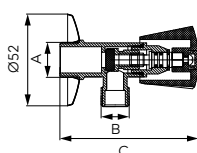

Robinet colțar cu manetă tip ciupercă

- presiune nominală: 1,0 MPa (10 bari)
- temperatură maximă de lucru: 100 °C

A	B	C [mm]	dimensiuni conexiune	Cod	lei fără TVA	lei cu TVA
D1/2"	D3/8"	81,5	1/2"x3/8" cuplare pentru țevă de cupru Ø10 mm	Z240	13,86	16,49
D1/2"	D3/8"	81,5	1/2"x3/8"	Z241	17,64	20,99
D1/2"	D1/2"	81,5	1/2"x1/2"	Z220	13,02	15,49
D1/2"	D3/4"	81,5	1/2"x3/4"	Z230	13,86	16,49