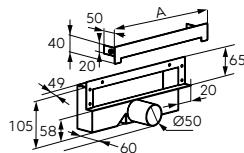

Wall Slim

- rigolă duș încadrată în perete
- debit evacuare: până la 45 l/min
- racord ieșire: Ø50 mm
- adâncime de instalare: 58 mm
- sifon încorporat din oțel inoxidabil cu orificiu de inspecție
- gură de vizitare - acces facil la sifon
- membrană de izolare împotriva apei
- grătar lustruit

A [mm]

300	oțel inoxidabil	OLWS1	521,00	619,99