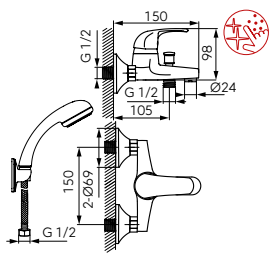

Descriere	Culoare	Cod	lei fără TVA	lei cu TVA
Baterie perete cadă-duș cu set de duș inclus • cartuș ceramic • comutator automat cadă-duș, blocabil • aerator M24x1 • racord excentric D1/2" distanță 150 ± 20 mm • set de duș inclus • pară de duș cu 1 funcție: ploaie	crom	BVA11	184,87	219,99