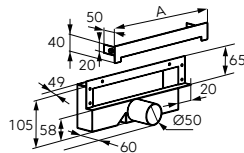

Wall Slim

- rigolă duș încadrată în perete
- debit evacuare: până la 45 l/min
- racord ieșire: Ø50 mm
- adâncime de instalare: 58 mm
- sifon încorporat din oțel inoxidabil cu orificiu de inspecție
- gură de vizitare - acces facil la sifon
- membrană de izolare împotriva apei
- grătar lustruit

Nou

A [mm]

300	negru	OLWS1-BL	609,24	724,99