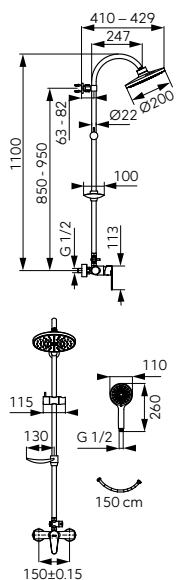

SISTEME DE DUȘ CU BATERIE DUȘ

Descriere	Culoare	Cod	lei fără TVA	lei cu TVA
Algeo Sistem de duș cu baterie duș Duș fix: • bară metalică de duș fixă 1100 mm • distanță reglabilă între suportți - poate fi instalat în găuri deja existente în perete • distanță reglabilă în adâncime pentru un montaj corect • diametru cap duș: 200 mm • FerroEasyClean - sistem de îndepărtare ușoară a depunerilor de calcar • suport pentru sapun • comutator de duș metalic cu cartuș ceramic Duș mobil: • diametru pară duș: 110 mm • pară duș cu 3 funcții: ploaie puternică, masaj și mixt • FerroEasyClean - sistem de îndepărtare ușoară a depunerilor de calcar • furtun de duș 150 cm cu împletitură metalică • racord furtun D1/2" Baterie duș: • cartuș ceramic • montare pe perete • racord excentric D1/2" • distanță 150 ± 20 mm • racord duș D1/2" - ieșire superioară	crom	NP71-BAG7U	373,94	444,99