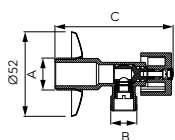

Descriere

lei fără TVA

lei cu TVA

Robinet colțar sferic cu manetă metalică

- presiune nominală: 1,0 MPa (10 bari)
- temperatură maximă de lucru: 100 °C

A	B	C [mm]	dimensiuni conexiune	Cod	lei fără TVA	lei cu TVA
D1/2"	D3/8"	75,2	1/2"x3/8" cuplare pentru țevă de cupru Ø10 mm	Z1238MK	14,70	17,49
D1/2"	D3/8"	75,2	1/2"x3/8"	Z1238K	12,18	14,49
D1/2"	D1/2"	75,2	1/2"x1/2"	Z1212K	11,76	13,99
D1/2"	D3/4"	75,2	1/2"x3/4"	Z1234K	13,02	15,49