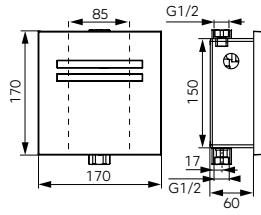

Descriere	Culoare	Cod	lei fără TVA	lei cu TVA
Zephyr Sensor baterie încastrată pisoar cu senzor • sistem touchless • alimentare: baterie 9V • racord alimentare apă: 2 x 1/2" F (intrare și ieșire) • presiune de lucru admisă: 0,5 bar - 8,0 bar (7-116 PSI) • spălare automată: 1 x 24 h • raza senzorului este setată din fabrică la 600 mm • timp de curgere setat din fabrică: 6 secunde • volum de curgere setat din fabrică: ~1,0 l/ciclu (presiune dinamică 1 bar) • timp de spălare: ajustabil între 3 - 20 secunde • setări reglabile: utilizând telecomanda RC01	crom	BBB201	1218,48	1449,99