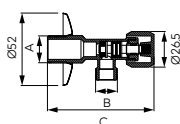

Robinet colțar cu filtru și manetă metalică

- presiune nominală: 1,0 MPa (10 bari)
- temperatură maximă de lucru: 100 °C

A	B	C [mm]	dimensiuni conexiune	Cod	lei fără TVA	lei cu TVA
D1/2"	D3/8"	78,5	1/2"x3/8" cuplare pentru țevă de cupru Ø10 mm	Z1238MG	16,80	19,99
D1/2"	D3/8"	78,5	1/2"x3/8"	Z1238G	13,86	16,49
D1/2"	D1/2"	78,5	1/2"x1/2"	Z1212G	13,86	16,49
D1/2"	D3/4"	78,5	1/2"x3/4"	Z1234G	13,86	16,49