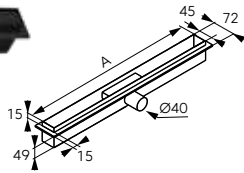

RIGOLE DE DUȘ

Descriere

Super Slim Pro

- Rigolă duș liniară
- debit evacuare: până la 48 l/min
- racord ieșire: Ø 40 mm
- înălțimea de montaj: 49 mm
- lățimea canalului de evacuare: 45 mm
- sifon încorporat din oțel inoxidabil cu orificiu de inspecție
- gură de vizitare - acces facil la sifon
- membrană de izolare împotriva apei
- curățare ușoară

Culoare

Nou

Cod

lei fără TVA

lei cu TVA

A [mm]

600	negru	OLSP1-60-BL	718,48	854,99
700	negru	OLSP1-70-BL	731,08	869,99
800	negru	OLSP1-80-BL	739,49	879,99