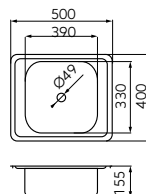

Chiuveță cu o cuvă 48x48 cm <ul style="list-style-type: none"> • sifon NSP20 • montare încastrată în blat • cu preaplin lateral • material: oțel inox AISI 304 	satinat	DR48/48.H	147,89	175,99
	texturat	DR48/48TS.H	176,46	209,99