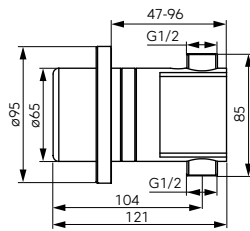

Kona Sensor baterie piezoelectrică încastrată pentru duș • alimentare: baterie 9V • racord alimentare apă: 2 x 1/2" GZ (intrare și ieșire) • presiune de lucru admisă: 0,5 bar - 8,0 bar (7-116 PSI) • timp de curgere setat din fabrică: 120 secunde • timp de curgere: ajustabil între 5 - 2600 secunde • temperatura maximă a apei: 70°C	crom	BBB301	1386,55	1649,99