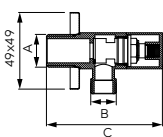

Robinet colțar cu cartuș ceramic și manetă metalică patrată

- presiune nominală: 1,0 MPa (10 bari)
- temperatură maximă de lucru: 90 °C

A	B	C [mm]	dimensiuni conexiune	Cod		
D1/2"	D3/8"	74,5	1/2"x3/8"	Z293	22,68	26,99
D1/2"	D1/2"	74,5	1/2"x1/2"	Z294	22,68	26,99