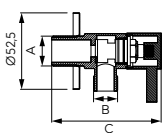

Robinet colțar cu cartuș ceramic și manetă metalică rotundă

- presiune nominală: 1,0 MPa (10 bari)
- temperatură maximă de lucru: 90 °C

A	B	C [mm]	dimensiuni conexiune	Cod		
D1/2"	D3/8"	75,3	1/2"x3/8"	Z295	22,68	26,99
D1/2"	D1/2"	75,3	1/2"x1/2"	Z296	22,68	26,99