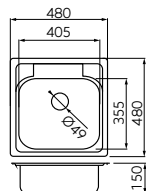

Chiuveță cu o cuvă 48x48 cm • sifon NSP20 • montare încastrată în blat • cu preaplin lateral • material: oțel inox AISI 304	satinat	DR48/48.H	147,89	175,99
	texturat	DR48/48TS.H	176,46	209,99