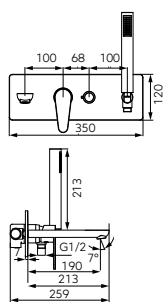

Descriere

Culoare

Cod

lei fără TVA

lei cu TVA

Baterie încastrată cadă-duș cu set de duș inclus

crom

BAG11P

609,24

724,99

- cartuș ceramic
- include în set atât partea încastrată cât și cea aparentă
- montare încastrată
- comutator ceramic cadă-duș
- pipă cu lungimea de 190 mm cu aerator M24x1
- pară de duș cu 1 funcție: ploaie