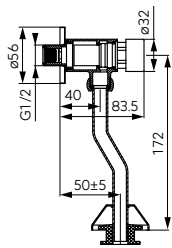

BATERII CU TEMPORIZARE

Descriere	Culoare	Cod	lei fără TVA	lei cu TVA
Presstige robinet pisoar cu temporizare • durată de golire la presiune dinamică de 0,1 MPa (1 bar): ~8 s • timp de curgere: reglabil de la 1 - 15 secunde (presiune dinamică 1 bar) • volum de curgere setat din fabrică: ~0,9 l/ciclu • volum de curgere: reglabil între 0,1 - 2,0 l/ciclu (presiune dinamică 1 bar) • temperatura recomandată a apei: ≤ 25°C • presiune dinamică de funcționare: 0,1 - 0,4 MPa (1 - 4 bar) • racord alimentare apă: 1 x 1/2" GZ	crom	Z211	130,24	154,99