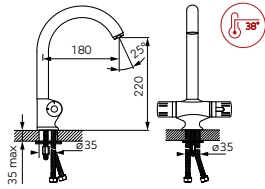

BATERIE TERMOSTATATĂ

Descriere	Culoare	Cod	lei fără TVA	lei cu TVA
Termostatată baterie stativă bucătărie • cartuş termostatat • Safe Stop 38°C - blocaj apă caldă • montare cu un singur orificiu • aerator M24x1 • pipă mobilă • racorduri flexibile de conectare D3/8" - M10x1	crom	TA4	584,03	694,99