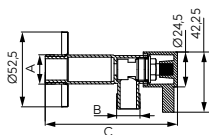

Descriere

lei fără TVA lei cu TVA

Robinet colțar cu cartuș ceramic

- presiune nominală: 1,0 MPa (10 bari)
- temperatură maximă de lucru: 100 °C

A	B	C [mm]	dimensiuni conexiune	Cod		
D1/2"	D3/8"	98	1/2"x3/8"	Z1238C	19,32	22,99
D1/2"	D1/2"	98	1/2"x1/2"	Z1212C	18,48	21,99
D1/2"	D3/4"	98	1/2"x3/4"	Z1234C	19,32	22,99