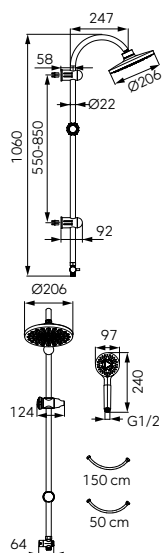

Descriere	Culoare	Cod	lei fără TVA	lei cu TVA
Rondo Black Set de duș dual - cap de duș cu diametrul 200 mm - bară metalică de duș fixă 1060 mm cu distanță reglabilă între suportți - poate fi instalat în găuri deja existente în perete - pară de duș cu diametrul 100 mm - pară de duș cu 3 funcții: ploaie, masaj și mixt - FerroEasyClean - sistem de îndepărtare ușoară a depunerilor de calcar - furtun de duș din PVC de 150 cm - furtun de conectare din PVC de 50 cm cu piuliță de 1/2" - conexiune universală la orice baterie de cadă sau duș - comutator de duș metalic cu inserție ceramică	negru	NP21-BL	260,50	309,99