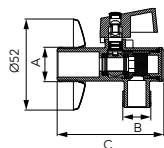

- presiune nominală: 1,0 MPa (10 bari)
- temperatură maximă de lucru: 100 °C

A	B	C [mm]	dimensiuni conexiune	Cod	lei fără TVA	lei cu TVA
D1/2"	D3/8"	75,2	1/2"x3/8" cuplare pentru țevă de cupru Ø10 mm	Z1238MK	14,70	17,49
D1/2"	D3/8"	75,2	1/2"x3/8"	Z1238K	12,18	14,49
D1/2"	D1/2"	75,2	1/2"x1/2"	Z1212K	11,76	13,99
D1/2"	D3/4"	75,2	1/2"x3/4"	Z1234K	13,02	15,49