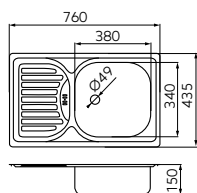

CHIUVEȚE DIN INOX

Descriere	Culoare	Cod	lei fără TVA	lei cu TVA
Chiuveță cu o cuvă și picurător 43,5x76 cm • cu picurător • sifon NSP76 • montare încastrată în blat • cu preaplin • material: oțel inox AISI 304	satinat	DR43/76.H	184,87	219,99
	texturat	DR43/76TS.H	218,48	259,99