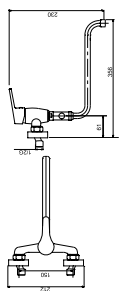

Descriere	Culoare	Cod	lei fără TVA	lei cu TVA
Baterie perete cadă-duș cu pipă mobilă • cartuş ceramic • montare pe perete • aerator M22x1 • comutator ceramic • racorduri excentrice D1/2" • distanță 150 ± 20 mm • racord ieșire duș D1/2" • nu include set de duș	crom	94471/1.0	243,69	289,99