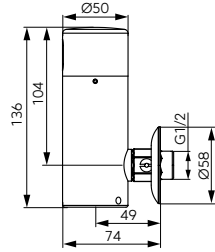

Zephyr Sensor baterie pisoar cu senzor • sistem touchless • alimentare: baterie 9V • racord alimentare apă: 2 x 1/2" F (intrare și ieșire) • presiune de lucru admisă: 1,0 bar - 8,0 bar (14.5-116 PSI) • spălare automată: 1 x 24 h • raza senzorului este setată din fabrică la 600 mm • timp de curgere setat din fabrică: 6 secunde • volum de curgere setat din fabrică: ~1,0 l/ciclu (presiune dinamică 1 bar) • timp de spălare: ajustabil între 3 - 20 secunde • setări reglabile: utilizând telecomanda RC01	crom	BBB211	1218,48	1449,99