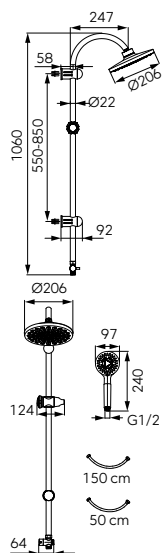

Rondo Set de duș dual - cap de duș cu diametrul 200 mm - bară metalică de duș fixă 1060 mm cu distanță reglabilă între suportți - poate fi instalat în găuri deja existente în perete - pară de duș cu diametrul 100 mm - pară de duș cu 3 funcții: ploaie, masaj și mixt - FerroEasyClean - sistem de îndepărtare ușoară a depunerilor de calcar - furtun de duș cu împletitură metalică de 150 cm - furtun de conectare din PVC de 70 cm cu piuliță de 1/2" - conexiune universală la orice baterie de cadă sau duș - comutator de duș metalic cu inserție ceramică	crom	NP21	235,29	279,99