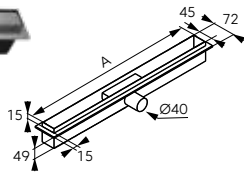

Super Slim Pro

- rigolă duș liniară
- debit evacuare: până la 48 l/min
- racord ieșire: Ø 40 mm
- înălțimea de montaj: 49 mm
- lățimea canalului de evacuare: 45 mm
- sifon încorporat din oțel inoxidabil cu orificiu de inspecție
- gură de vizitare - acces facil la sifon
- membrană de izolare împotriva apei
- curățare ușoară

A [mm]

600	oțel inoxidabil	OLSP1-60	609,24	724,99
700	oțel inoxidabil	OLSP1-70	609,24	724,99
800	oțel inoxidabil	OLSP1-80	609,24	724,99