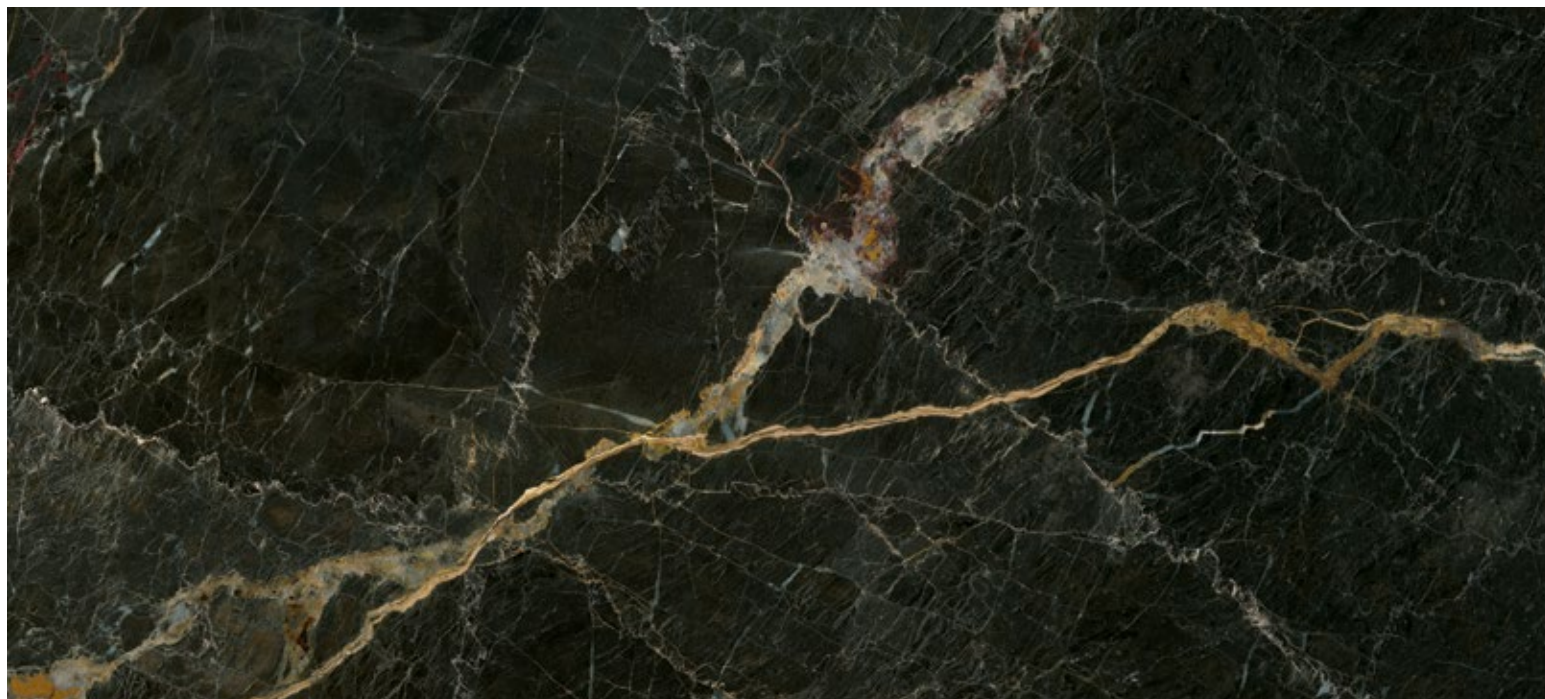

wall tile_ rev. ONIX BEIGE 60X120 REC NPLUS floor tile_ pav. ONIX BEIGE 60X120 REC NPLUS

WINDSOR

60x120

marbles - mármoles

PORCELAIN TILES // PORCELÁNICO

WINDSOR BLACK 30x120 / 12"x48" REC NPLUS - N13F2

DECOR WINDSOR CUBE 30x120 / 12"x48" REC NPLUS - N13F2