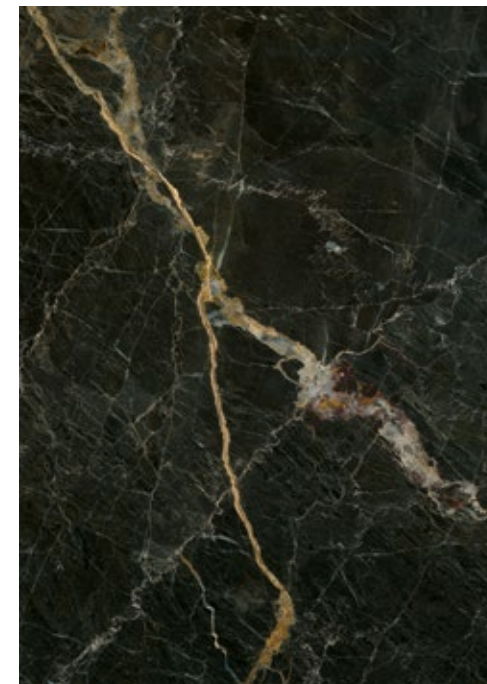

60
120

PORCELAIN TILES // PORCELÁNICO

Fanal

60x120

PORCELAIN TILES // PORCELÁNICO

| | |
|--|-----|
| whites/blancos | |
| SNOW | _03 |
| cements/cementos | |
| EVO | _07 |
| marbles/mármoles | |
| CARRARA | _13 |
| CALACATTA GOLD | _17 |
| ESSENCE | _23 |
| ICEBERG | _29 |
| NEW ICE | _33 |
| ONIX | _37 |
| WINDSOR | _41 |
| metallics/metalizados | |
| STARDUST | _47 |
| UNIVERSE | _53 |
| TECHNICAL FEATURES CARACTERÍSTICAS TÉCNICAS | _56 |