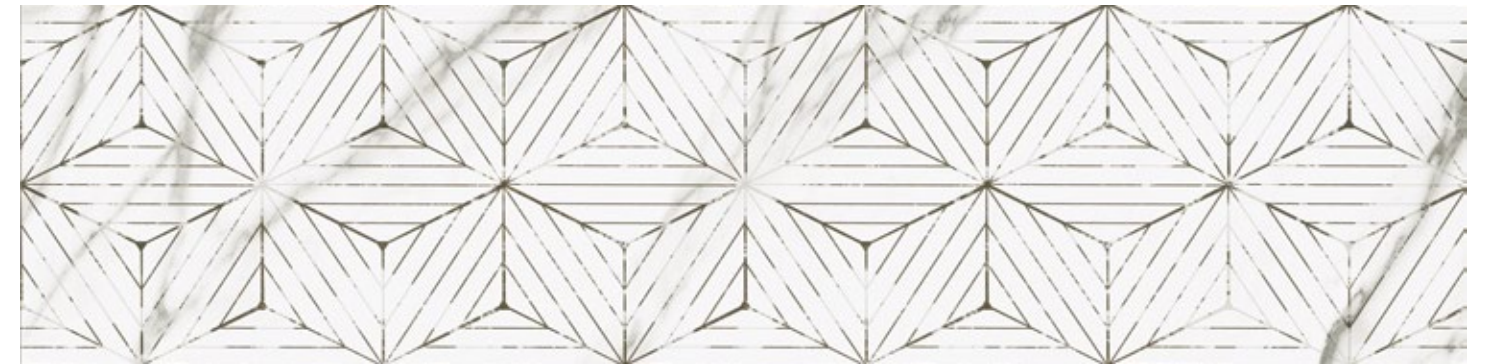

wall tile_rev. EVO SAND 60X120 REC LAP floor tile_pav. EVO SAND 60X120 RECT LAP

CARRARA 30x120 / 12"x48" REC NPLUS - N13F2

CARRARA

60x120

marbles - mármoles

PORCELAIN TILES // PORCELÁNICO

DECOR CARRARA CUBE 30x120 / 12"x48" REC NPLUS - N13F2