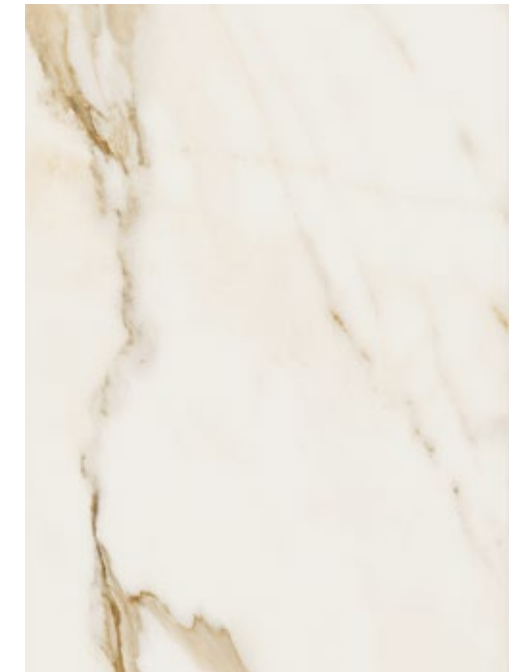

60
120

PORCELAIN TILES // PORCELÁNICO

Fanal

60x120

PORCELAIN TILES // PORCELÁNICO

| | |
|--|-----|
| whites/blancos | |
| SNOW | _03 |
| cements/cementos | |
| EVO | _07 |
| marbles/mármoles | |
| CARRARA | _13 |
| CALACATTA GOLD | _17 |
| ESSENCE | _23 |
| ICEBERG | _29 |
| NEW ICE | _33 |
| ONIX | _37 |
| WINDSOR | _41 |
| metallics/metalizados | |
| STARDUST | _47 |
| UNIVERSE | _53 |
| TECHNICAL FEATURES CARACTERÍSTICAS TÉCNICAS | _56 |