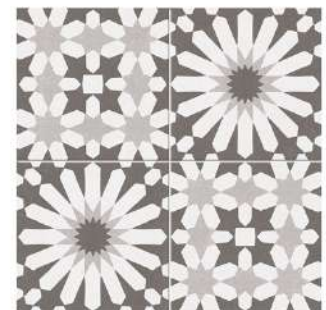

Bliss GT5
45 x 45 CM (Pre-cut 22,5 x 22,5 cm)
R10 (C2) / PEI III · MOHS 8

PACKING	BOXES PALLET	SQM BOX	SQM PALLET	KGS PIECE	KGS BOX	KGS PALLET	PIECES BOX	PALLETS CONTAINER	SQM CONTAINER	WEIGHT CONTAINER	THICKNESS	ABSORPTION
30 x 60 CM (Pre-cut 7,3 x 30)	60	1,08	64,80	3,250	19,60	1.191	6	21	1.360,80	25.005	1,10	E > 10
45 x 45 CM (Pre-cut)	52	1,42	73,84	3,830	26,91	1.413	7	18	1.329,12	25.434	0,95	3 < E ≤ 6