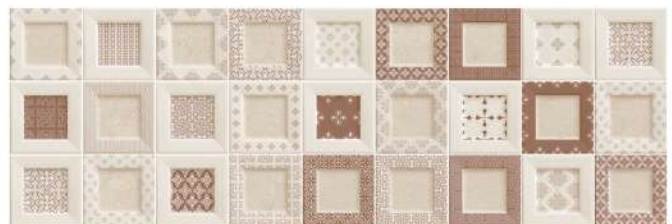

Frame Arles
32 x 96 CM

GT11A