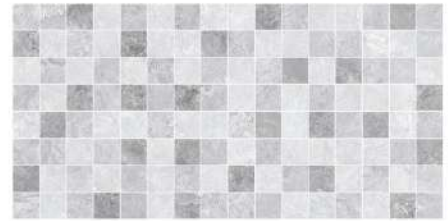

# BALI

30 x 60 cm · 12" x 24"  
GLOSSY FINISH · ACABADO BRILLO

Bali Grey  
30 x 60 CM

GT3

Bali Silver  
30 x 60 CM

GT3

Mosaico Bali Silver  
30 x 60 CM

GT4