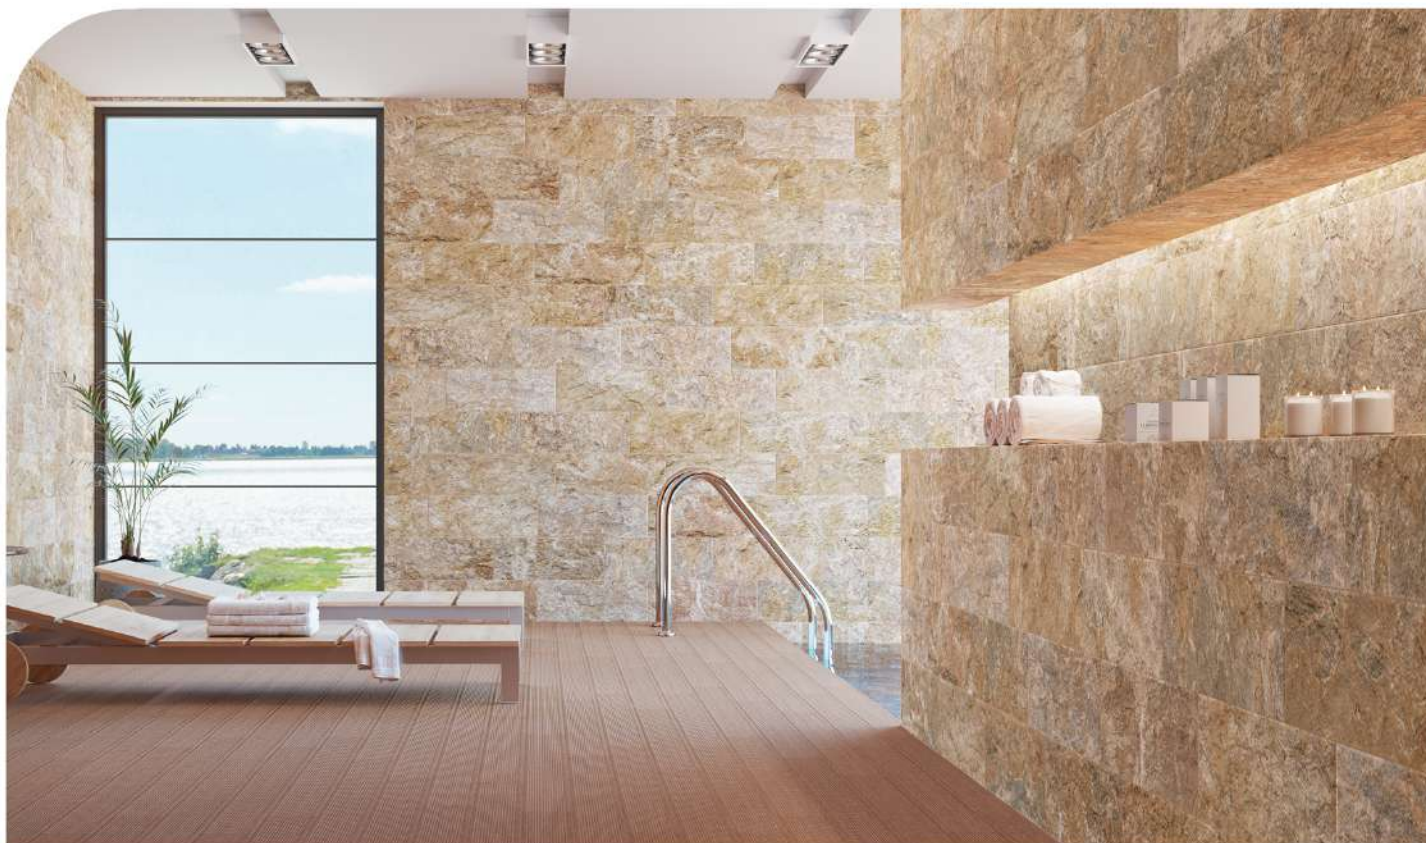

PACKING	BOXES PALLET	SQM BOX	SQM PALLET	KGS PIECE	KGS BOX	KGS PALLET	PIECES BOX	PALLETS CONTAINER	SQM CONTAINER	WEIGHT CONTAINER	THICKNESS	ABSORPTION
21 x 56 CM - DK 8PZ/CJ	56	0,94	52,64	2,600	20,92	1.186	8	21	1.105,44	24.911	1,30	E<0,5