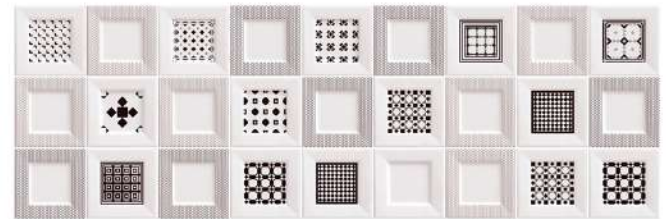

Frame Snow
32 x 96 CM

GT11A