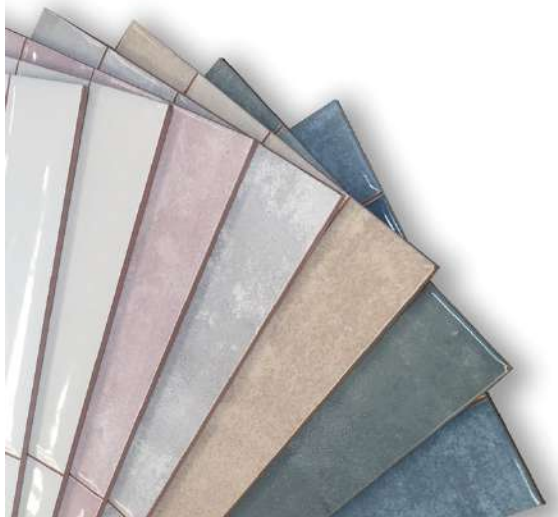

Arinka GT5
45 x 45 CM (Pre-cut 22,5 x 22,5 cm)
R10 (C2) / PEI III - MOHS 8