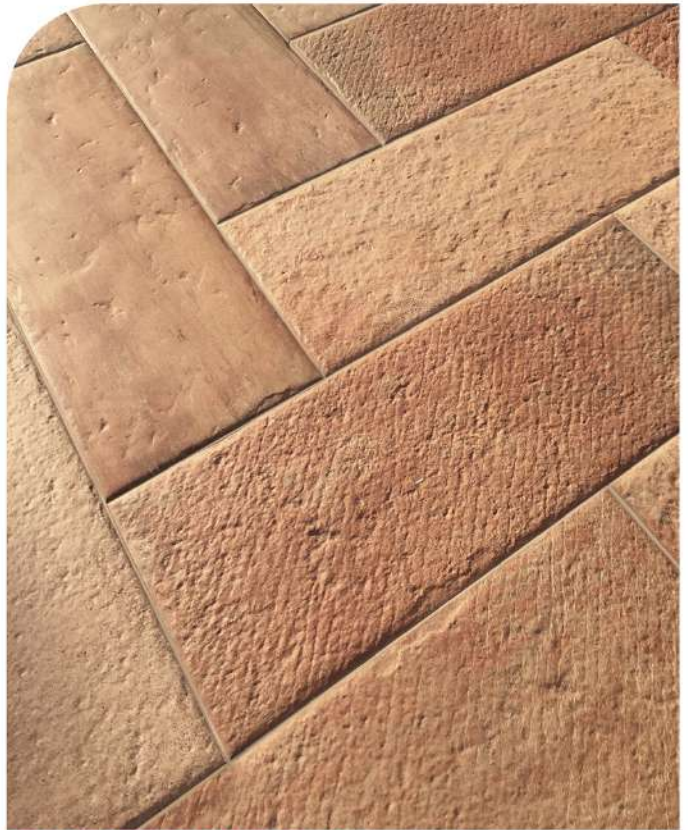

PACKING	BOXES PALLET	SQM BOX	SQM PALLET	KGS PIECE	KGS BOX	KGS PALLET	PIECES BOX	PALLETS CONTAINER	SQM CONTAINER	WEIGHT CONTAINER	THICKNESS	ABSORPTION
21 x 56 CM - DK 10PZ/CJ	64	1,18	75,52	2,300	23,12	1.494	10	17	1.283,84	25.404	0,90	E<0,5