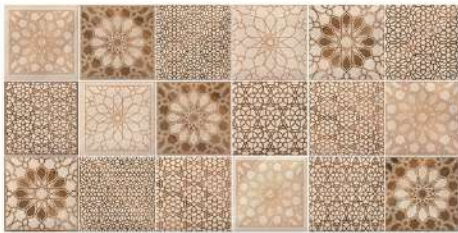

Decor Bergel

30 x 60 CM (Pre-cut 10 x 10 cm)
Different designs in each box

GT7