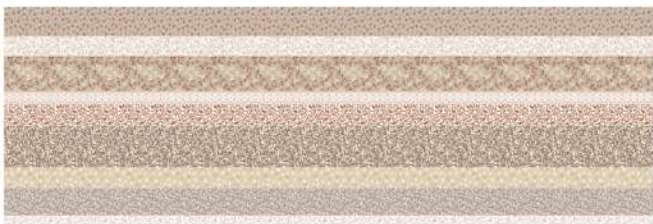

# ARLES

32 x 96 cm · 13" x 38" / 45 x 45 cm · 18" x 18"

GLOSSY FINISH / ACABADO BRILLO

Arles Cream  
32 x 96 CM

GT7B

Dune Arles Cream  
32 x 96 CM

GT11A

Blind Arles  
32 x 96 CM