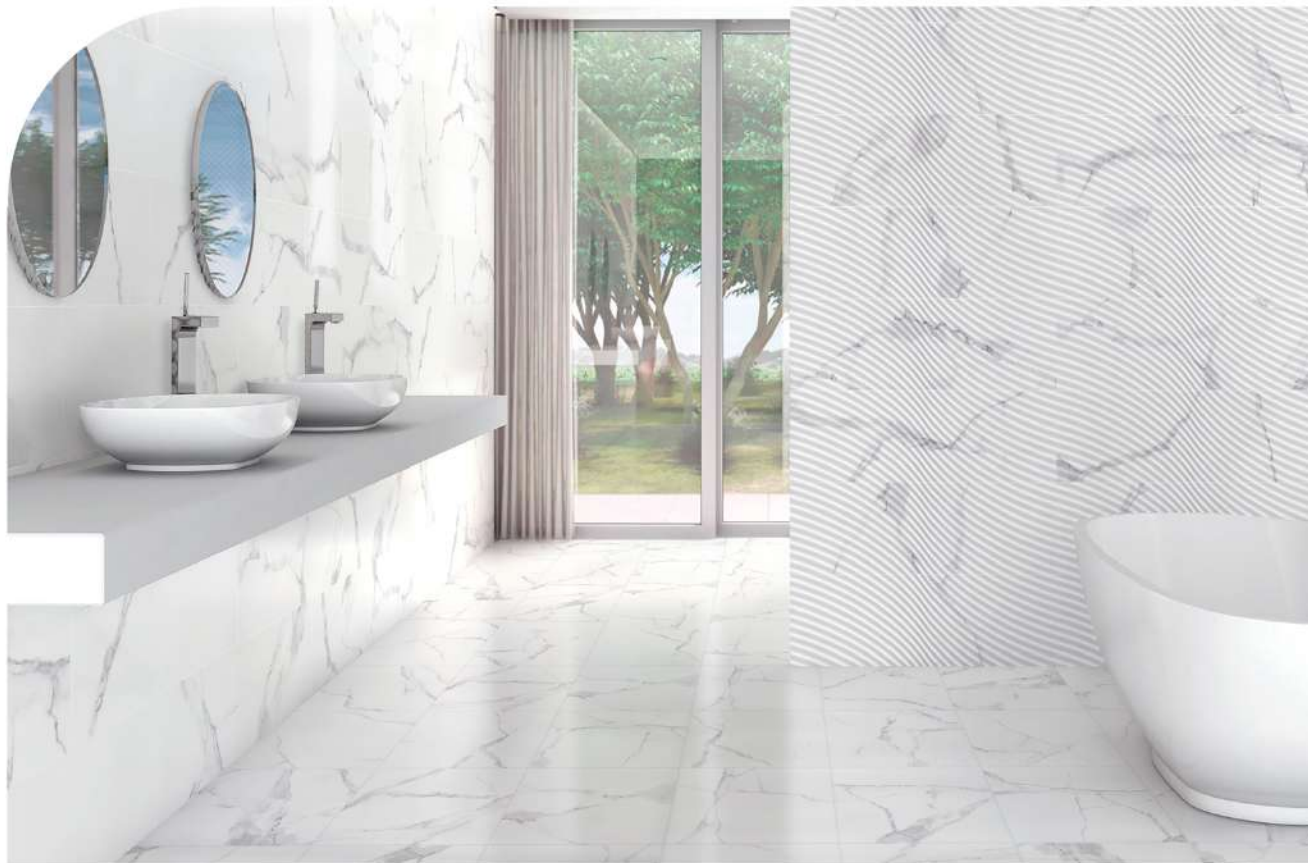

PACKING	BOXES PALLET	SQM BOX	SQM PALLET	KGS PIECE	KGS BOX	KGS PALLET	PIECES BOX	PALLETS CONTAINER	SQM CONTAINER	WEIGHT CONTAINER	THICKNESS	ABSORPTION
32 x 96 CM	48	1,23	59,04	5,750	23,25	1.131	4	22	1.298,88	24.875	1,00	E>10
45 x 45 CM	52	1,42	73,84	3,750	26,35	1.385	7	18	1.329,12	24.928	0,90	3<E≤6