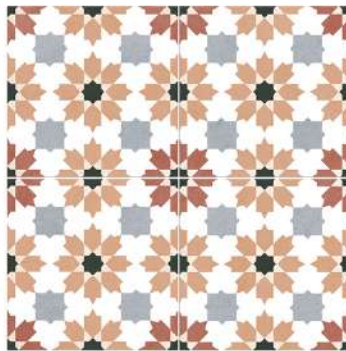

Leyton Terra GT10
45 x 45 CM (PRE-CUT 22,5 x 22,5 CM)
R10 (C2) PEI IV · MOHS 8