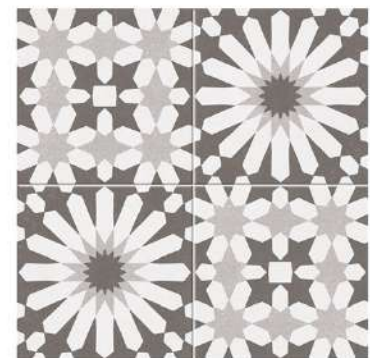

Bliss GT5
45 x 45 CM (PRE-CUT 22,5 x 22,5 CM)
R10 (C2) / PEI III · MOHS 8