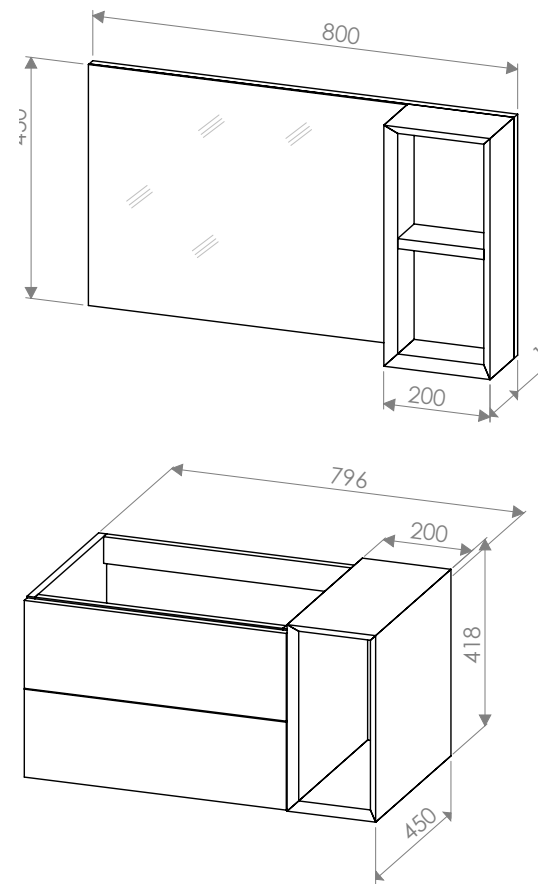

ARCHIE

Acest concept modular oferă mai multe posibilități în amenajarea personalizată a spațiului băii. Prin intermediul elementelor, se pot crea forme compacte cu un design minimalist, ce se pretează stilului de viață modern și locuințelor contemporane. Piesele de mobilier pot fi asamblate împreună dar și folosite separat, în funcție de spațiul în care sunt integrate. Este compus din două materiale distincte: MDF vopsit, în variante lucios sau mat, și panel din lemn stratificat. Alăturarea acestora creează contraste desăvârșite.

CORP BAZĂ

Cod produs MF2950
Dimensiuni 796 x 450 x 418 mm

Culoare ALB/STEJAR

Caracteristici

- carcasă din MDF vopsit și lemn stratificat furniruit cu îmbinări în unghi de 45°
- interior din PAL furniruit
- deschideri sertare cu sistem "push to open"

Lavoare recomandate LV97, OS37220

OGLINDĂ

Cod produs MF2950
Dimensiuni 800 x 450 x 138 mm