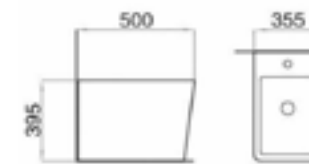

SQUARE BIDEU SUSPENDAT

Cod produs BI20
Dimensiuni 500 x 355 x 295 mm
Caracteristici Bideu din ceramică sanitară cu set de fixare inclus.
Culoarea Alb

MODENA 2 BIDEU SUSPENDAT

Cod produs OS37189
Dimensiuni 520 x 370 x 340 mm
Caracteristici Bideu din ceramică sanitară cu set de fixare inclus.
Culoarea Alb

RONDO BIDEU

BIDEURI STATIVE

Cod produs BI25
Dimensiuni 550 x 360 x 395 mm
Caracteristici Bideu din ceramică sanitară cu montaj stativ de tip back to wall.
Culoarea Alb

SQUARE BIDEU

Cod produs BI33
Dimensiuni 500 x 355 x 395 mm
Caracteristici Bideu din ceramică sanitară cu montaj stativ de tip back to wall.
Culoarea Alb