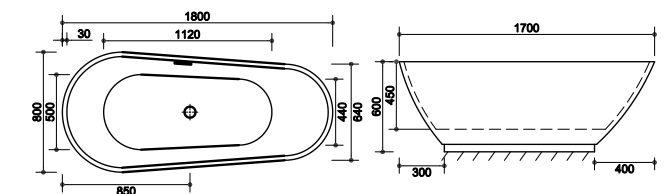

OVALE CADĂ FREESTANDING 180x80

- Cod produs** CH101721
- Dimensiuni** 1800 x 800 x 600 mm
- Caracteristici** Cadă de baie freestanding realizată din acril. Montaj de sine stătător. Conține scurgere și suport.
- Culoarea** Alb