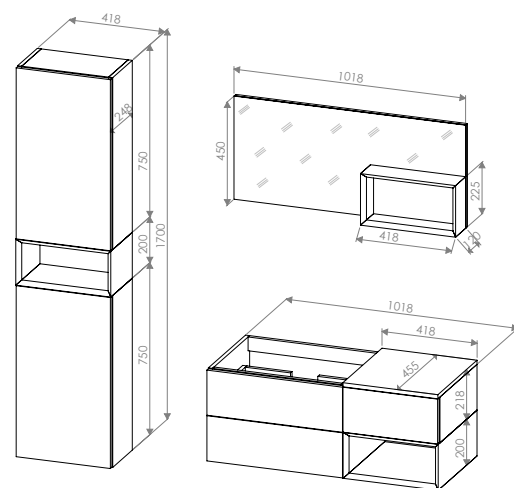

OGLINDĂ

Dimensiuni 600 x 800 x 150 mm
800 x 800 x 150 mm
1000 x 800 x 150 mm

STANDER PROSOAPE

Dimensiuni 450 x 300 x 1350 mm

Lavoare recomandate LV97 - 600 x 456 x 830 mm
LV159 - 800 x 456 x 830 mm
LV160 - 990 x 456 x 830 mm

DISPONIBIL ÎN CULORILE:

Gri + Stejar

ARCHIE

CORP BAZĂ

Dimensiuni 796 x 450 x 418 mm
1018 x 455 x 418 mm

OGLINDĂ

Dimensiuni 800 x 450 x 138 mm
1018 x 450 x 120 mm

DULAP SUSPENDAT