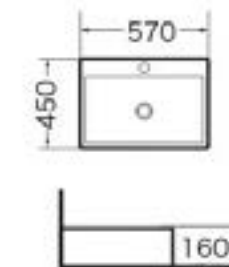

OGLINDĂ

Dimensiuni 600 x 800 x 150 mm
800 x 800 x 150 mm
1000 x 800 x 150 mm

STANDER PROSOAPE

Dimensiuni 450 x 300 x 1350 mm

Lavoare recomandate LV97 - 600 x 456 x 830 mm
LV159 - 800 x 456 x 830 mm
LV160 - 990 x 456 x 830 mm

ART 20 LAVOAR

Cod produs LV156
Dimensiuni 505 x 405 x 140 mm
Caracteristici Lavoar din ceramică sanitară cu montaj pe blat sau mobilier baie.
Culoarea Alb

ART 21 LAVOAR

Cod produs LV157
Dimensiuni 640 x 440 x 110 mm
Caracteristici Lavoar din ceramică sanitară cu montaj pe blat sau mobilier baie.
Culoarea Alb

ART 22 LAVOAR

Cod produs LV158
Dimensiuni 600 x 420 x 140 mm
Caracteristici Lavoar din ceramică sanitară cu montaj pe blat sau mobilier baie.
Culoarea Alb

ART 23 LAVOAR

Cod produs LV261
Dimensiuni 425 x 425 x 145 mm
Caracteristici Lavoar din ceramică sanitară cu montaj pe blat sau mobilier baie.
Culoarea Alb

ART 25 LAVOAR

Cod produs LV178
Dimensiuni 570 x 450 x 160 mm
Caracteristici Lavoar din ceramică sanitară cu montaj pe blat, mobilier baie sau standard pe perete. Nu conține sistemul de fixare.
Culoarea Alb