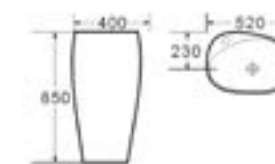

OVALE LAVOAR FREESTANDING

1. **Cod produs** OS35190
   Dimensiuni 520 x 400 x 850 mm
   Caracteristici Lavoar din ceramică sanitară cu montaj de sine stătător și prevăzut cu decupaje tehnologice pentru montarea bateriei, preaplin și realizarea scurgerii.
   Culoarea Alb