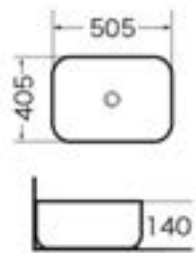

OVALE LAVOAR FREESTANDING

- Cod produs** OS35190
Dimensiuni 520 x 400 x 850 mm
Caracteristici Lavoar din ceramică sanitară cu montaj de sine stătător și prevăzut cu decupaje tehnologice pentru montarea bateriei, preaplin și realizarea scurgerii.
Culoarea Alb

SQUARE LAVOAR FREESTANDING

- Cod produs** OS35189
Dimensiuni 400 x 400 x 850 mm
Caracteristici Lavoar din ceramică sanitară cu montaj de sine stătător și prevăzut cu decupaje tehnologice pentru montarea bateriei, preaplin și realizarea scurgerii.
Culoarea Alb

ART 17 LAVOAR

Cod produs LV153
Dimensiuni 415 x 415 x 135 mm
Caracteristici Lavoar din ceramică sanitară cu montaj pe blat sau mobilier baie.
Culoarea Alb

ART 18 LAVOAR

Cod produs LV154
Dimensiuni 480 x 370 x 130 mm
Caracteristici Lavoar din ceramică sanitară cu montaj pe blat sau mobilier baie.
Culoarea Alb

ART 20 LAVOAR

Cod produs LV156
Dimensiuni 505 x 405 x 140 mm
Caracteristici Lavoar din ceramică sanitară cu montaj pe blat sau mobilier baie.
Culoarea Alb

ART 21 LAVOAR

Cod produs LV157
Dimensiuni 640 x 440 x 110 mm
Caracteristici Lavoar din ceramică sanitară cu montaj pe blat sau mobilier baie.
Culoarea Alb