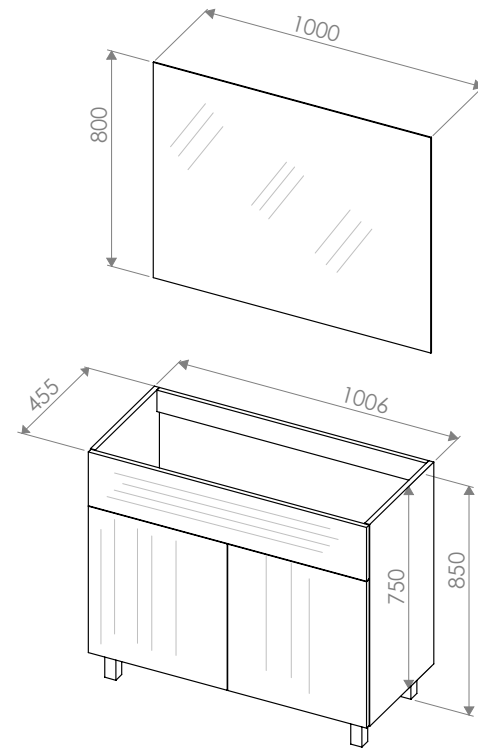

CORP BAZĂ

Cod produs MF1236

Dimensiuni 902 x 502 x 400 mm

BLAT SOLID SURFACE

Cod produs MF1237

Dimensiuni 902 x 502 x 6 mm

Caracteristici

- carcasă din MDF vopsit
- fronturi cu ramă din lemn masiv de tei și tăblie din MDF vopsit
- interior din PAL melaminat
- închideri cu amortizoare
- mânere aplicate

Lavoare recomandate LV153, LV154, LV156, LV157, LV158, LV261

OGLINDĂ

Cod produs MF1239

Dimensiuni 700 x 1000 x 28 mm

GREEN 1

Acest obiect de mobilier integrează discret lavoarul și propune un volum robust ce oferă maximum de spațiu de depozitare. Datorită dimensiunilor generoase, se poate folosi ca unic corp de depozitare în baie.