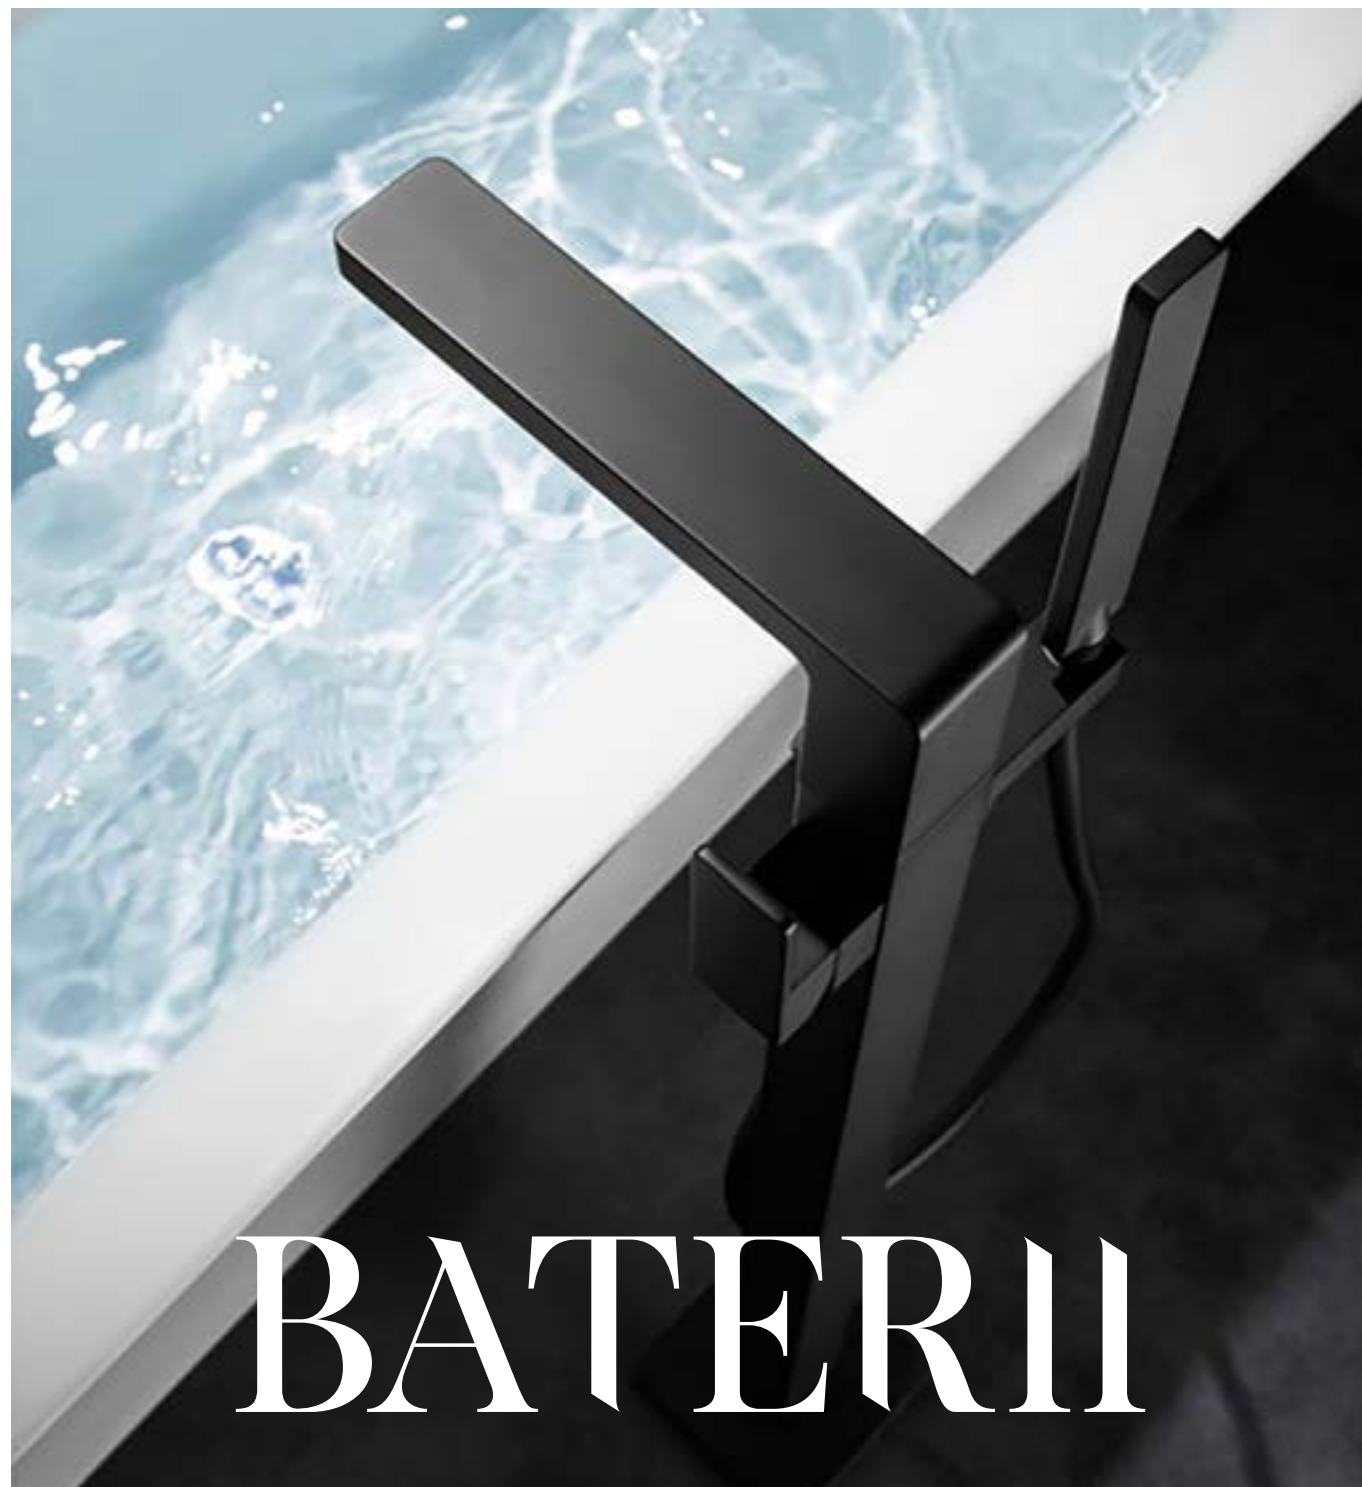

RONDO BIDEU

BIDEURI STATIVE

Cod produs BI25
Dimensiuni 550 x 360 x 395 mm
Caracteristici Bideu din ceramică sanitară cu montaj stativ de tip back to wall.
Culoarea Alb

SQUARE BIDEU

Cod produs BI33
Dimensiuni 500 x 355 x 395 mm
Caracteristici Bideu din ceramică sanitară cu montaj stativ de tip back to wall.
Culoarea Alb