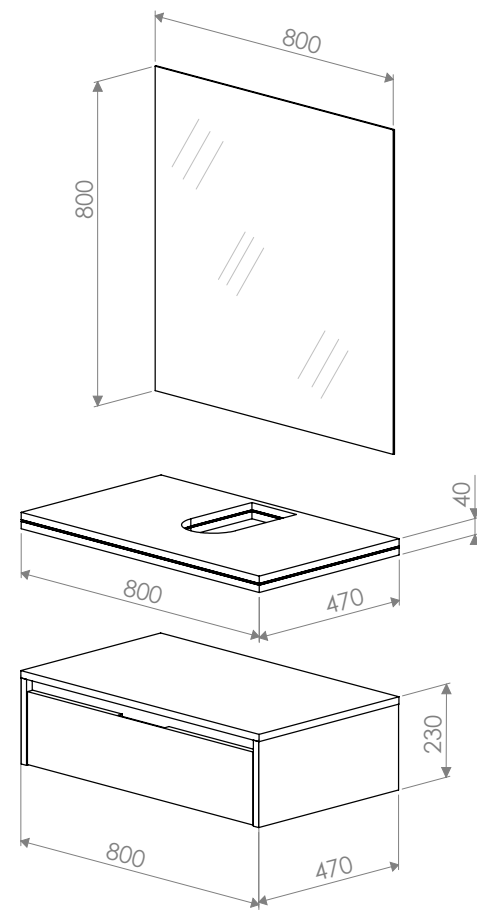

SILM ECO

Mobilierul este o variantă a "fratelui" său Slim Lux. Acesta este realizat din materiale mai puțin pretențioase, cu detalii clasice, fără a face rabat însă de la calitate și imaginea impecabilă. Prin această filtrare s-a obținut un proiect cu un design la fel de sofisticat dar cu un preț mai scăzut.

CORP BAZĂ

Cod produs MF2419
Dimensiuni 800 x 470 x 230 mm

BLAT LAVOAR

Cod produs MF2420
Dimensiuni 800 x 470 x 40 mm

Culoare GRI

Caracteristici

- blat, carcasă, fronturi și interioare din PAL melaminat EGGER;
- închideri cu amortizoare
- mâner metalic aplicat în cant

Lavoare recomandate LV178

OGLINDĂ

Cod produs MF2421
Dimensiuni 800 x 800 mm