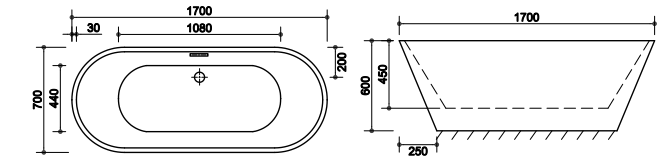

OVALE CADĂ FREESTANDING 180x80

- Cod produs** CH101721
- Dimensiuni** 1800 x 800 x 600 mm
- Caracteristici** Cadă de baie freestanding realizată din acril. Montaj de sine stătător. Conține scurgere și suport.
- Culoarea** Alb