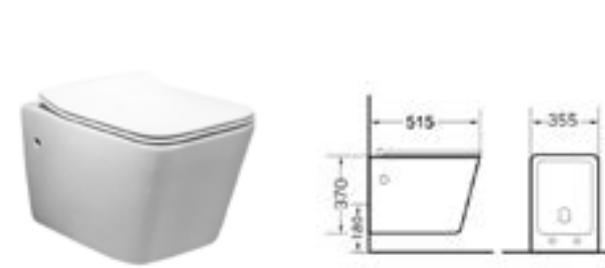

MODENA WC SUSPENDAT CU CAPAC SOFT CLOSE

Cod produs WC32
Dimensiuni 500 x 355 x 70 mm
Caracteristici Vas WC din ceramică sanitară cu spălare de tip rimless, prevăzut cu sistem de fixare și dotat cu capac din duroplast cu închidere lentă.
Culoarea Alb