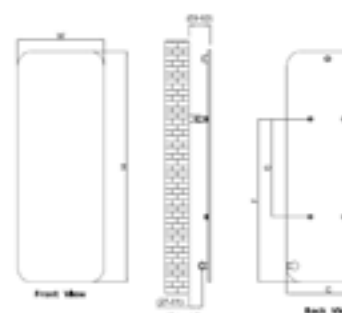

ROUNDY 120

Cod produs CL535
Dimensiuni 1200 x 420 x 68 mm
Caracteristici Putere calorică la 60°C: 570 W.
Accesorii opționale: Maxim două bare portprosop.
Setul de livrare conține: Radiator și sistem de prindere. Nu conține robineteți iar aceștia se comandă separat.
Culoarea Alb