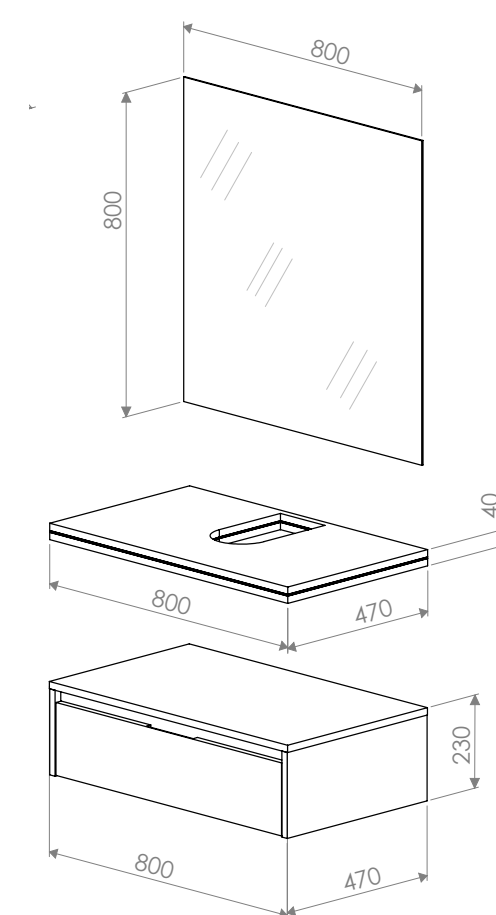

SLIM ECO

Mobilierul este o variantă a "fratelui" său Slim Lux. Acesta este realizat din materiale mai puțin pretențioase, cu detalii clasice, fără a face rabat însă de la calitate și imaginea impecabilă. Prin această filtrare s-a obținut un proiect cu un design la fel de sofisticat dar cu un preț mai scăzut.

CORP BAZĂ

Cod produs MF894
Dimensiuni 800 x 470 x 230 mm

OGLINDĂ

Cod produs MF896
Dimensiuni 800 x 800 mm

BLAT LAVOAR

Cod produs MF895
Dimensiuni 800 x 470 x 40 mm

Culoare STEJAR

Caracteristici

- blat, carcasă, fronturi și interioare din PAL melaminat EGGER;
- închideri cu amortizoare
- mâner metallic aplicat în cant

Lavoare recomandate LV178