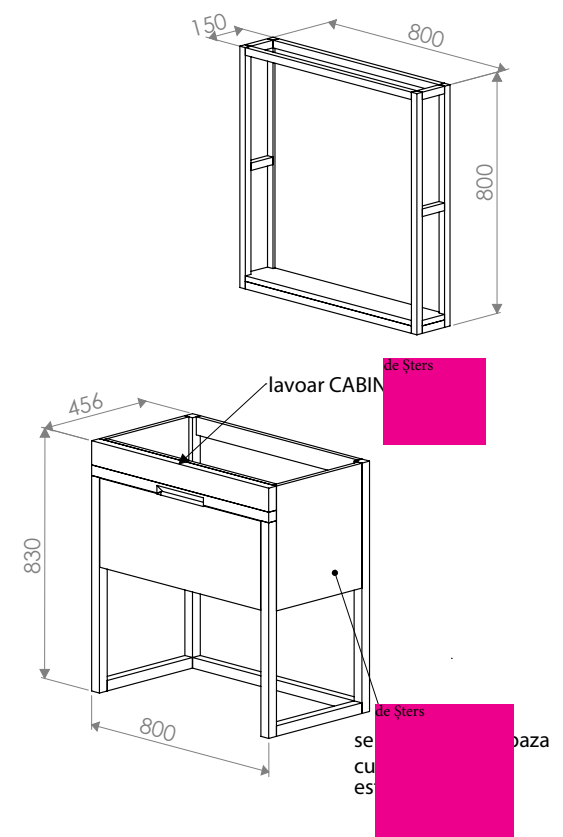

CORP BAZĂ

Cod produs MF1034

Dimensiuni 1000 x 455 x 850 mm

Culoare ALB

Caracteristici

- poliță și front din PAL melaminat
- laterale din HDF perforat
- rame din lemn masiv de brad

Lavoare recomandate LV160

OGLINDĂ

CORP BAZĂ

Cod produs MF2950
Dimensiuni 796 x 450 x 418 mm

Culoare ALB/STEJAR

Caracteristici

- carcasă din MDF vopsit și lemn stratificat furniruit cu îmbinări în unghi de 45°
- interior din PAL furniruit
- deschideri sertare cu sistem "push to open"

Lavoare recomandate LV97, OS37220

OGLINDĂ

Cod produs MF2950
Dimensiuni 800 x 450 x 138 mm

FRAME

Design-ul acestei colecții se inspiră din structurile japoneze realizate din lemn și hârtie, creând o geometrie fină și elegantă. Detaliile precum mânerul ascuns al sertarului aduc un plus de rafinament compoziției.

CORP BAZĂ

Cod produs MF1250
Dimensiuni 800 x 456 x 830 mm

STANDER PROSOAPE

Cod produs MF682
Dimensiuni 450 x 300 x 1500 mm

Caracteristici

- carcasă, fronturi și poliță din MDF vopsit
- interior din PAL melaminat
- închideri cu amortizoare
- rame din lemn masiv de stejar