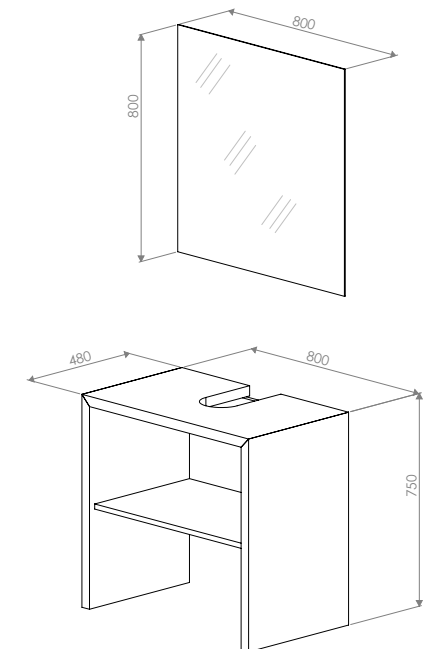

METRO

Design-ul modernist al acestui obiect de mobilier mizează pe o imagine puternică și pe funcționalitate. Polița intermediară creează un spațiu de depozitare ușor accesibil, iar cadrul asociat lavoarului subliniază accentele date de designul bateriei sau al sifonului cromat.

CORP BAZĂ

Cod produs MF1496
Dimensiuni 800 x 480 x 750 mm

Culoare STEJAR

Caracteristici · carcasă și poliță din PAL melaminat

Lavoare recomandate LV178

OGLINDĂ

Cod produs MF1497
Dimensiuni 800 x 800 mm