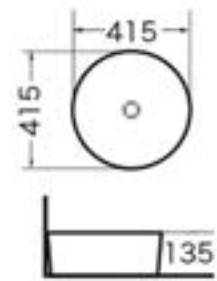

ART 17 LAVOAR

Cod produs LV153
Dimensiuni 415 x 415 x 135 mm
Caracteristici Lavoar din ceramică sanitară cu montaj pe blat sau mobilier baie.
Culoarea Alb