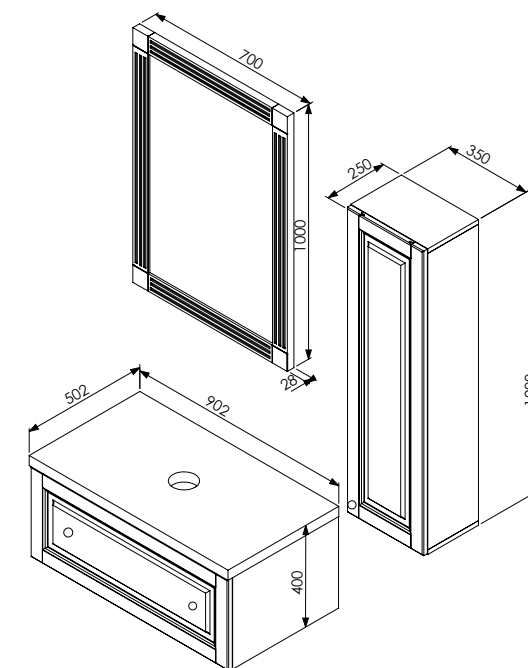

DISPONIBIL ÎN CULORILE:

6444
Tei băițuit

RAL 5024
Albastru pastel

BARON

CORP BAZĂ

Dimensiuni 902 x 502 x 400 mm

DULAP SPENDAT

Dimensiuni 350 x 250 x 1200 mm