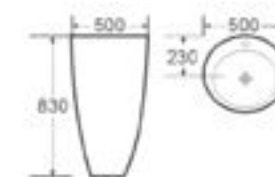

RONDO LAVOAR FREESTANDING

1. **Cod produs** OS35188
   Dimensiuni 500 x 500 x 830 mm
   Caracteristici Lavoar din ceramică sanitară cu montaj de sine stătător și prevăzut cu decupaje tehnologice pentru montarea bateriei, preaplin și realizarea scurgerii.
   Culoarea Alb