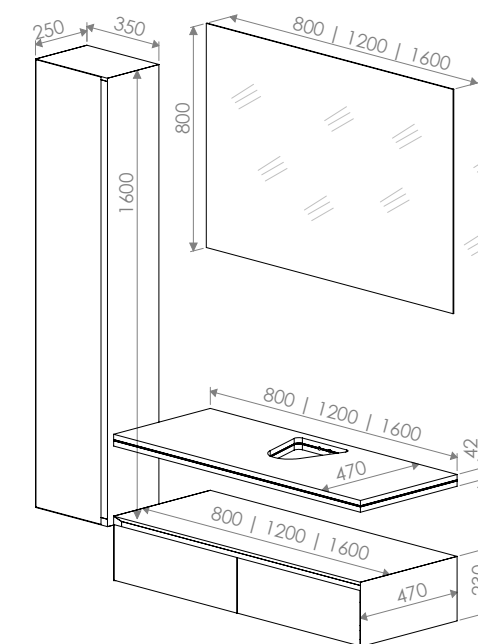

CORP BAZĂ

Dimensiuni 850 x 475 x 700 mm

DULAP

Dimensiuni 420 x 300 x 1546 mm

OGLINDĂ

Dimensiuni 650 x 20 x 800 mm

Lavoare recomandate LV153, LV154, LV156, LV157, LV158, LV261

DISPONIBIL ÎN CULORILE:

ICA 0234
Grigio Medio

ICA 0119
Sabbia

SLIM LUX

CORP BAZĂ

Dimensiuni 800 x 470 x 230 mm
1200 x 470 x 230 mm
1600 x 470 x 230 mm

BLAT LAVOAR

Dimensiuni 800 x 470 x 42 mm
1200 x 470 x 42 mm
1600 x 470 x 42 mm

OGLINDĂ