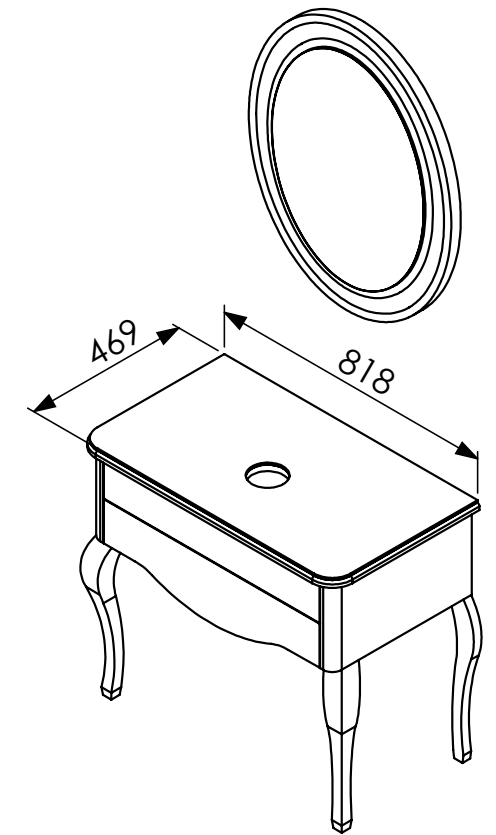

GALA

Un mobilier cu o prezență puternică, proiectat în spirit neoclasic cu accente baroce. Designul sofisticat mizează pe inflexiuni volumetrice îndrăznețe, menținând compoziția în linii clare, fără detalii supraîncărcate. Eleganța mobilierului este potențată de asocierea unui lavoar tip "bowl". Liniile compoziției integrează cu succes piesele colecției atât într-un decor clasic, cât și într-unul modern.

CORP BAZĂ

Cod produs MF337
Dimensiuni 818 x 475 x 700 mm

Culoare ALB

Caracteristici

- carcasă și fronturi din MDF vopsit
- ramă oglindă și picioare dulap din lemn masiv de tei vopsit
- blat solid surface 6 mm
- interior din PAL melaminat
- închideri cu amortizoare
- mânere aplicate

Lavoare recomandate LV153, LV154, LV156, LV157, LV158, LV261

OGLINDĂ

Cod produs MF853
Dimensiuni 800 x 650 x 40 mm