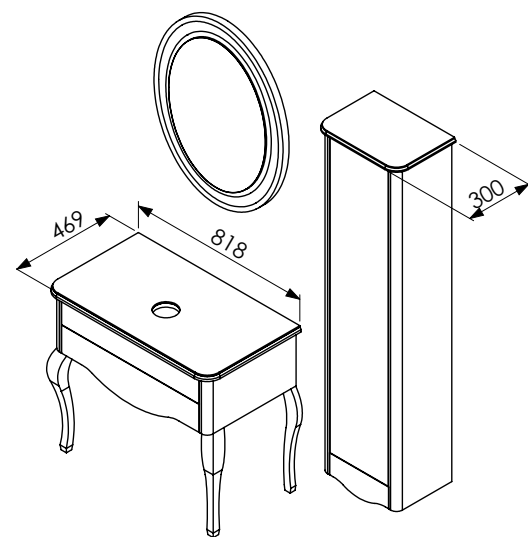

OGLINDĂ

Dimensiuni 800 x 536 x 150 mm
1000 x 536 x 150 mm

Lavoare recomandate LV159 - 800 x 456 x 400 mm
LV160 - 990 x 456 x 500 mm

DISPONIBIL ÎN CULORILE:

RAL 5470
Stejar

ICA 0181
Maro

RAL 7073
Gri

GALA

CORP BAZĂ

Dimensiuni 850 x 475 x 700 mm

DULAP

Dimensiuni 420 x 300 x 1546 mm

OGLINDĂ

Dimensiuni 650 x 20 x 800 mm

Lavoare recomandate LV153, LV154, LV156, LV157, LV158, LV261

DISPONIBIL ÎN CULORILE: