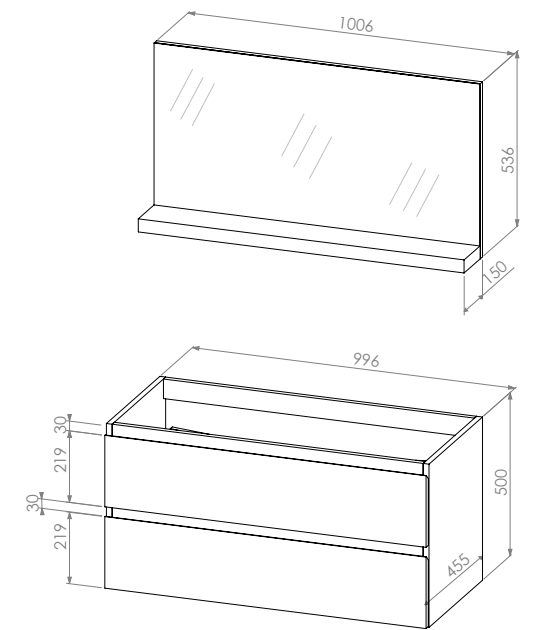

LINE 1000

O colecție sobră, masculină, cu trăsături puternice datorită liniilor concrete și proporțiilor alungite. Această colecție oferă avantajul unei combinații ușoare și facile cu celelalte elemente din baie. Simplitatea acesteia este un punct în plus, fiind atractivă atât prin design cât și prin ușurința în utilizare. Un mobilier ce se adaptează perfect dimensiunilor băii și se integrează armonios în ambientul creat.

CORP BAZĂ

Cod produs MF977
Dimensiuni 996 x 455 x 500 mm

Culoare ALB

Caracteristici

- carcase, fronturi și poliță din MDF vopsit
- interioare din PAL melaminat
- balamale/glisiere cu amortizoare
- mânere tip GOLA & fronturi decupate

Lavoare recomandate LV160

OGLINDĂ

Cod produs MF979
Dimensiuni 1006 x 536 x 150 mm

MOBILIER