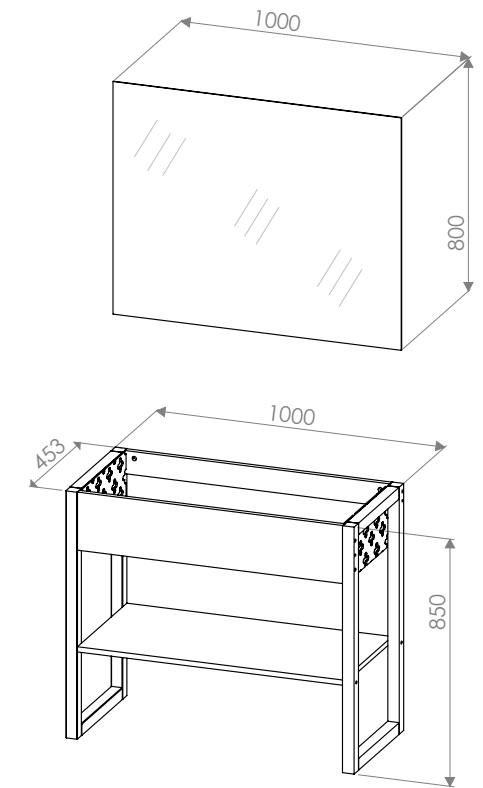

GREEN 2

Corpul de mobilier are un design minimalist elegant, care mizează pe asocierea lemnului masiv cu suprafețele din MDF vopsit. Aerul scandinav al colecției este dat de folosirea unor nuanțe deschise și a unor linii de design simple și atrăgătoare.

CORP BAZĂ

Cod produs MF1034

Dimensiuni 1000 x 455 x 850 mm

Culoare ALB

Caracteristici

- poliță și front din PAL melaminat
- laterale din HDF perforat
- rame din lemn masiv de brad

Lavoare recomandate LV160

OGLINDĂ

MF1035

1000 x 800 mm