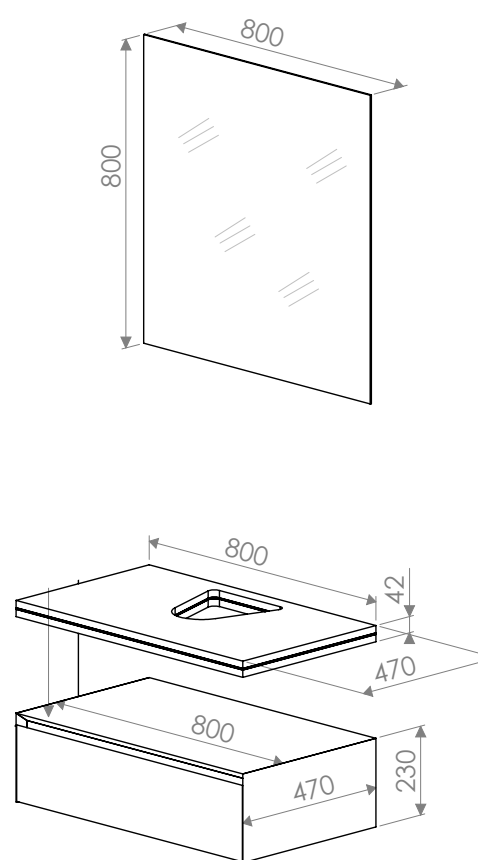

CORP BAZĂ

Cod produs MF337
Dimensiuni 818 x 475 x 700 mm

Culoare ALB

Caracteristici

- carcasă și fronturi din MDF vopsit
- ramă oglindă și picioare dulap din lemn masiv de tei vopsit
- blat solid surface 6 mm
- interior din PAL melaminat
- închideri cu amortizoare
- mânere aplicate

Lavoare recomandate LV153, LV154, LV156, LV157, LV158, LV261

OGLINDĂ

Cod produs MF853
Dimensiuni 800 x 650 x 40 mm

SLIM LUX

Este un mobilier cu o imagine elegantă, rafinată, potrivită pentru orice fel de spații, fiind disponibil în trei variante dimensionale (80, 120 și 160 cm). Un design minimalist și aerisit, ce dă o direcție de orizontalitate încăperii, prin forma sa. Detaliile de execuție și materialele folosite sunt în măsură să satisfacă exigențele celor mai pretențioși utilizatori.