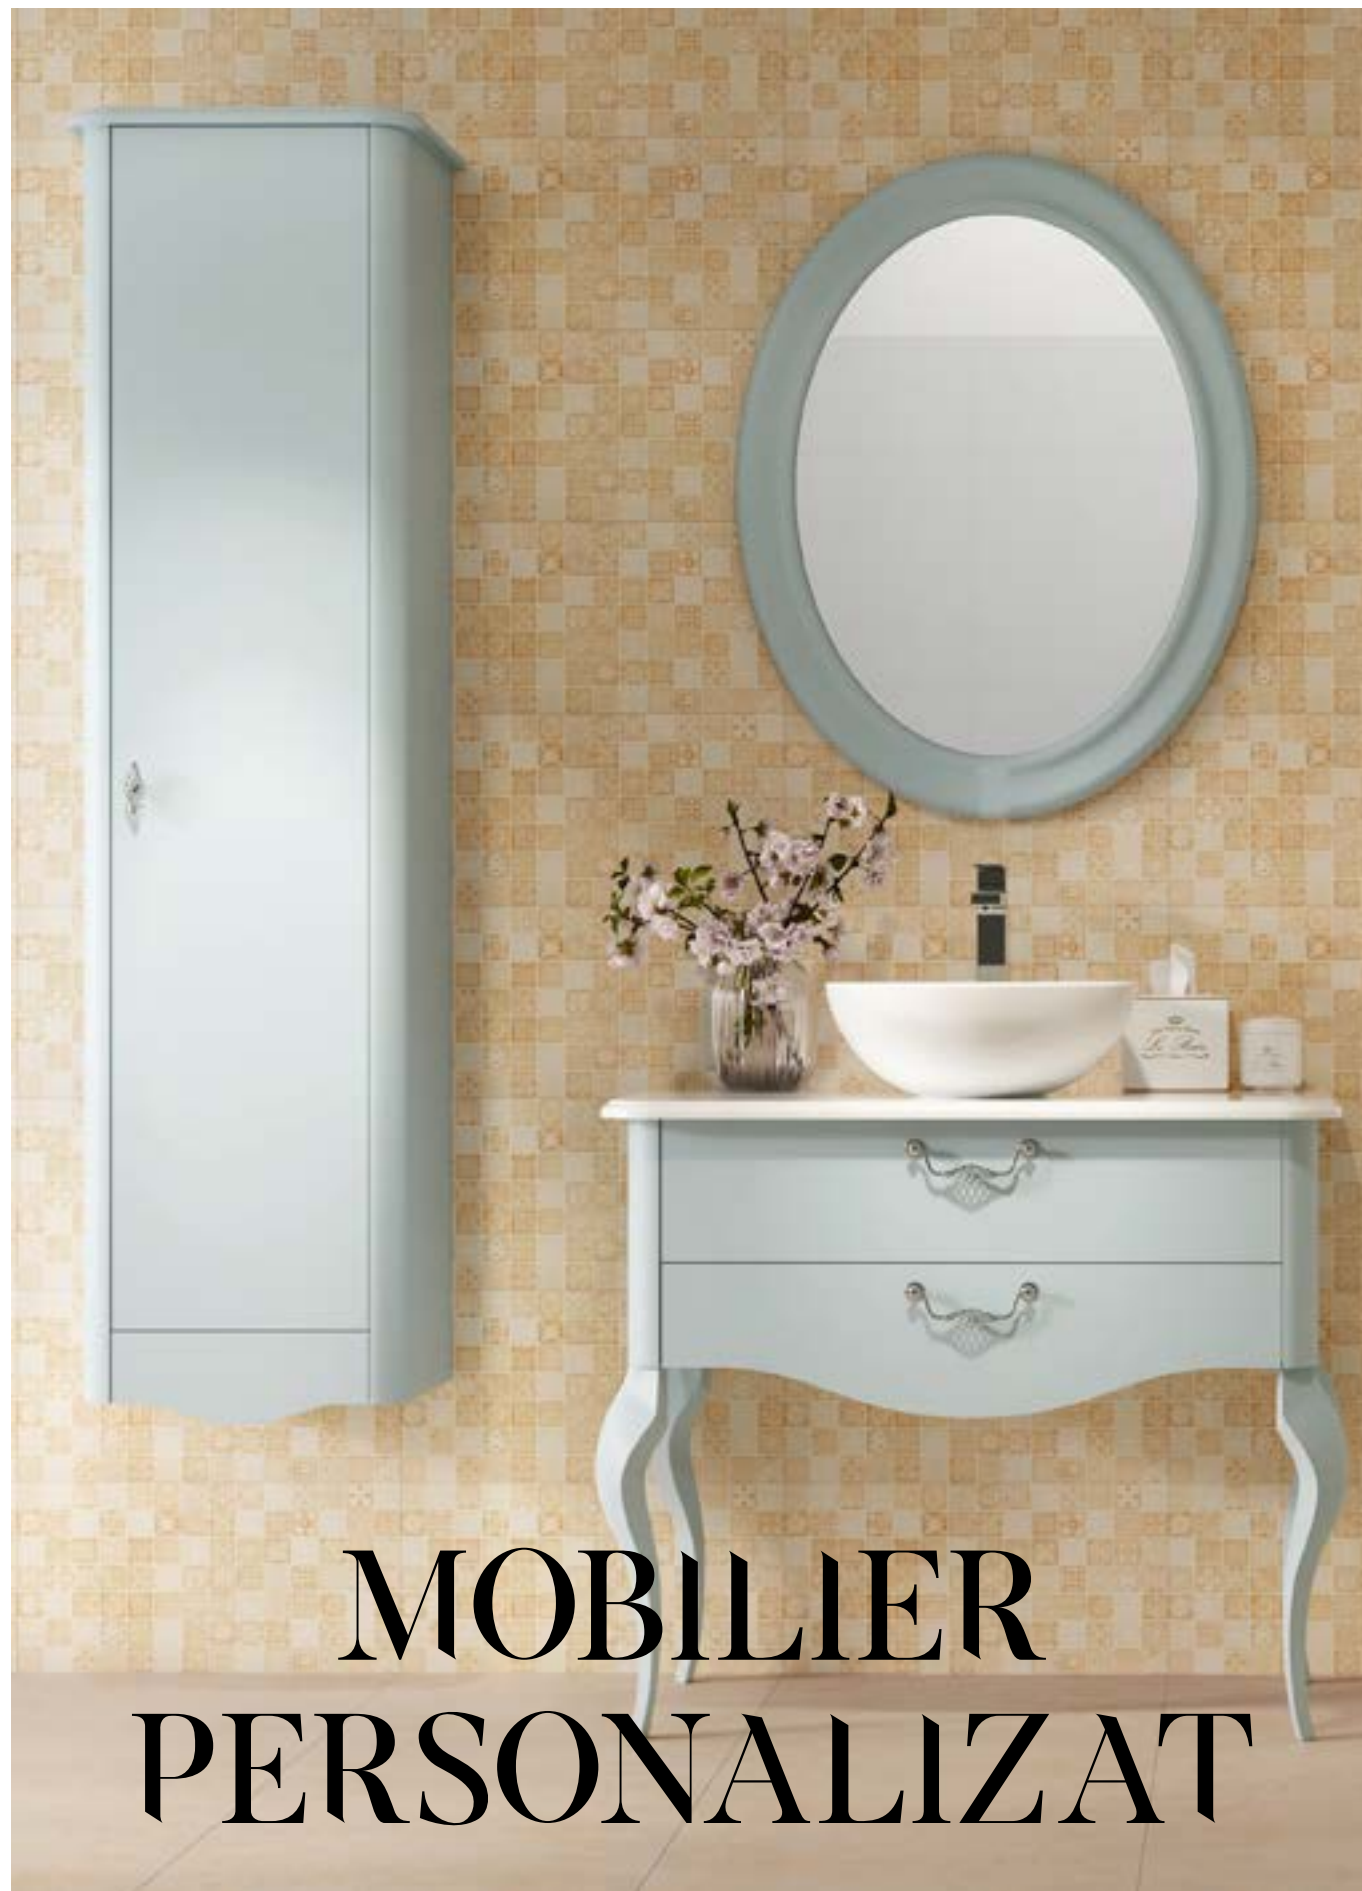

LINE

CORP BAZĂ

Dimensiuni 800 x 456 x 400 mm
990 x 456 x 500 mm

DULAP SUSPENDAT

Dimensiuni 400 x 250 x 1700 mm

OGLINDĂ

Dimensiuni 800 x 536 x 150 mm
1000 x 536 x 150 mm

Lavoare recomandate LV159 - 800 x 456 x 400 mm
LV160 - 990 x 456 x 500 mm

DISPONIBIL ÎN CULORILE:

RAL 5470
Stejar

ICA 0181
Maro

RAL 7073
Gri