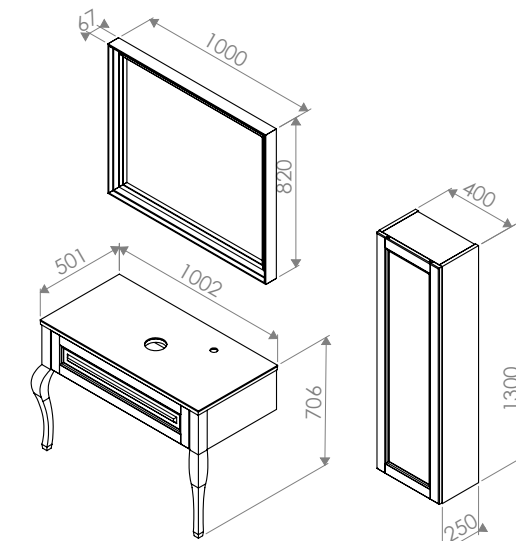

DISPONIBIL ÎN CULORILE:

Gri + Stejar

ARCHIE

CORP BAZĂ

Dimensiuni 796 x 450 x 418 mm
1018 x 455 x 418 mm

OGLINDĂ

Dimensiuni 800 x 450 x 138 mm
1018 x 450 x 120 mm

DULAP SUSPENDAT

Dimensiuni 418 x 248 x 1700 mm

Lavoare recomandate LV97

DISPONIBIL ÎN CULORILE:

ICA 0246
Grigio garda

RAL 7037
Gri

SILVER

CORP BAZĂ

Dimensiuni 1060 x 530 x 706 mm