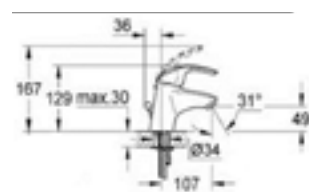

SMART BATERIE LAVOAR

Cod produs BL3
Dimensiuni 125 x 102 x 41 mm
Caracteristici Baterie realizată din alamă cromată. Montaj standard pe lavoar. Nu conține ventil.
Culoarea Crom