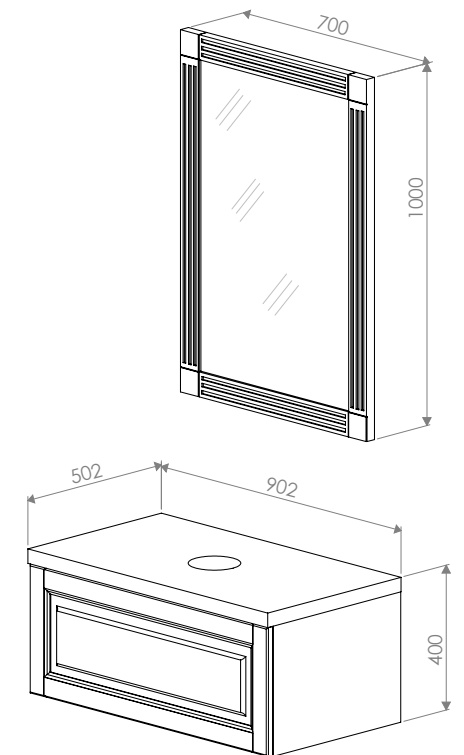

BARON

O prezență robustă, îmblânzită prin minimalismul formelor și al detaliilor. Aspectul clasic al acestei colecții poate fi continuat prin finisaje din aceeași cheie, sau contrabalansat prin finisaje cu o puternică notă contemporană.

CORP BAZĂ

Cod produs MF1236

Dimensiuni 902 x 502 x 400 mm

BLAT SOLID SURFACE

Cod produs MF1237

Dimensiuni 902 x 502 x 6 mm

Caracteristici

- carcasă din MDF vopsit
- fronturi cu ramă din lemn masiv de tei și tăblie din MDF vopsit
- interior din PAL melaminat
- închideri cu amortizoare
- mânere aplicate

Lavoare recomandate LV153, LV154, LV156, LV157, LV158, LV261

OGLINDĂ

Cod produs MF1239

Dimensiuni 700 x 1000 x 28 mm