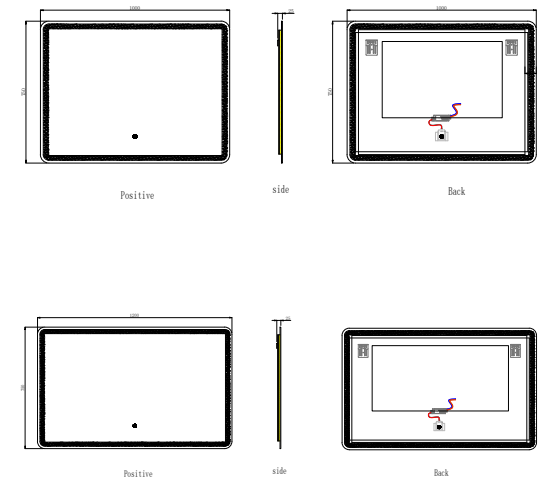

OGLINDĂ RONDO 60 cm | 80 cm

Cod produs OG346 | OG347
Dimensiune 600 mm | 800 mm
Caracteristici Oglindă cu funcție de iluminat cu bandă led și dezaburire.

OGLINDĂ QUADRA 60 cm | 70 cm

Cod produs OG348 | OG349
Dimensiuni 600 x 800 mm | 700 x 800 mm
Caracteristici Oglindă cu funcție de iluminat cu bandă led și dezaburire.

OGLINDĂ SQUARE V 60 cm | 70 cm

Cod produs OG350 | OG351
Dimensiuni 600 x 800 mm | 700 x 800 mm
Caracteristici Oglindă cu funcție de iluminat cu bandă led și dezaburire.

OGLINDĂ SQUARE O 100 cm | 120 cm

Cod produs OG353 | OG354
Dimensiuni 1000 x 750 mm | 1200x750 mm
Caracteristici Oglindă cu funcție de iluminat cu bandă led și dezaburire.

OBIECTE SANITARE

RONDO LAVOAR FREESTANDING

- Cod produs** OS35188
Dimensiuni 500 x 500 x 830 mm
Caracteristici Lavoar din ceramică sanitară cu montaj de sine stătător și prevăzut cu decupaje tehnologice pentru montarea bateriei, preaplin și realizarea scurgerii.
Culoarea Alb