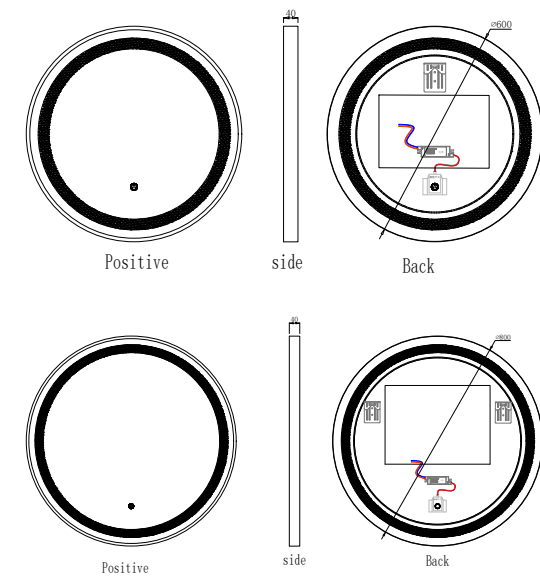

BLAT CERAMIC RIALTO DARK GREY

Cod produs	BE19	Dimensiuni	800 x 470 x 70 mm
	BE20		1200 x 470 x 70 mm
	BE21		1600 x 470 x 70 mm
Caracteristici	Blaturi ceramice pentru lavoare de tip bowl (pentru blat). Conțin sistem de susținere metalic și sunt prevăzute cu găuri tehnologice pentru montarea lavoarului și a bateriei.		
Culoarea	Negru		

BLATURI

OGLINZI

OGLINDĂ RONDO CU RAMĂ 60 cm | 80 cm

Cod produs OG344 | OG345
Dimensiune 600 mm | 800 mm
Caracteristici Oglindă cu ramă de aluminiu vopsită negru mat. Are funcție de iluminat cu bandă led și dezaburire.

OGLINDĂ RONDO 60 cm | 80 cm

Cod produs OG346 | OG347
Dimensiune 600 mm | 800 mm
Caracteristici Oglindă cu funcție de iluminat cu bandă led și dezaburire.

OGLINDĂ QUADRA 60 cm | 70 cm

Cod produs OG348 | OG349
Dimensiuni 600 x 800 mm | 700 x 800 mm
Caracteristici Oglindă cu funcție de iluminat cu bandă led și dezaburire.