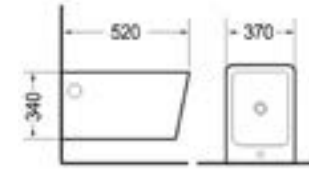

MODENA 2 BIDEU SUSPENDAT

Cod produs OS37189
Dimensiuni 520 x 370 x 340 mm
Caracteristici Bideu din ceramică sanitară cu set de fixare inclus.
Culoarea Alb