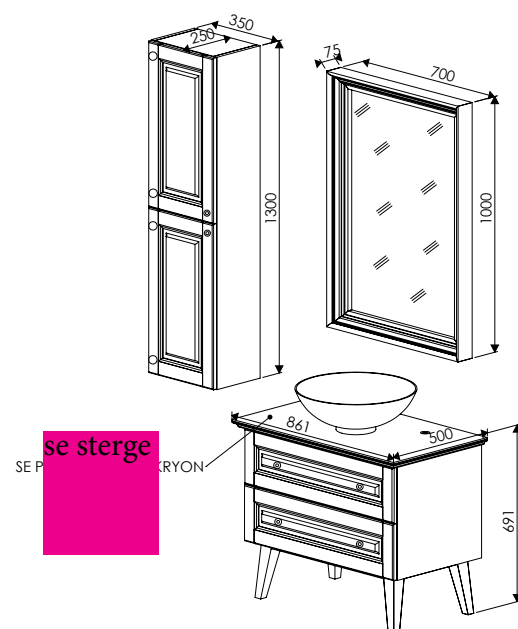

OGLINDĂ

Dimensiuni 800 x 800 mm

Lavoare recomandate LV178

DISPONIBIL ÎN CULORILE:

1145 ST10
Stejar

U 156
Bej

RAL 9003
Alb

RAL 9017
Negru

LARS

CORP BAZĂ

Dimensiuni 860 x 500 x 700 mm
1200 x 470 x 230 mm
1600 x 470 x 230 mm

DULAP SPENDAT

Dimensiuni 350 x 250 x 1600 mm

OGLINDĂ

Dimensiuni 700 x 1000 mm
1200 x 800 mm
1600 x 800 mm

Lavoare recomandate LV153, LV154, LV156, LV157, LV158, LV261