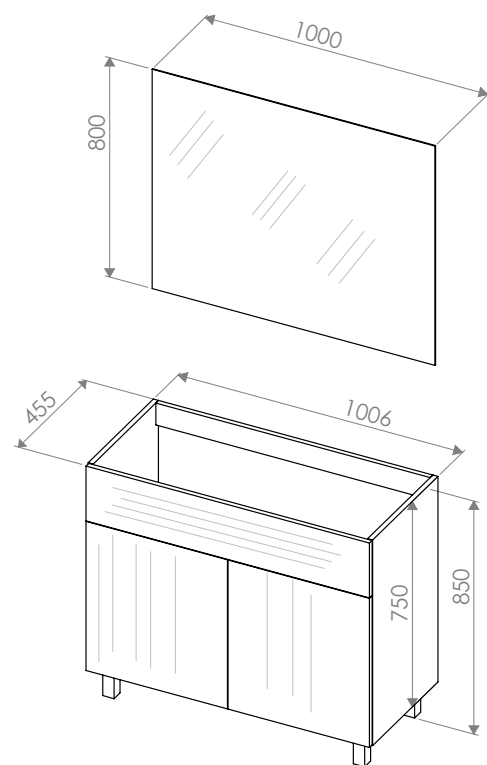

OGLINDĂ

Dimensiuni 700 x 1000 x 28 mm

Lavoare recomandate LV178

DISPONIBIL ÎN CULORILE:

6444
Tei băițuit

RAL 5024
Albastru pastel

RAL 9017
Negru

GREEN 1

CORP BAZĂ

Dimensiuni 1006 x 455 x 850 mm

OGLINDĂ

Dimensiuni 1000 x 800 mm

Lavoare recomandate LV160

DISPONIBIL ÎN CULORILE:

ICA 0234
Grigio Medio

ICA 0119
Sabbia