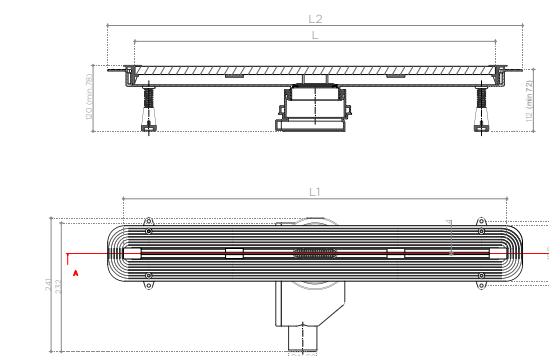

SQUARE CABINĂ DUȘ 80 CM

Cod produs CD31593
Dimensiuni 800 x 800 mm
Caracteristici Realizată din sticlă securizată de 5 mm și profile din aluminiu în finisaj crom lucios. Uși culisante cu două perechi de role, închideri magnetice și mânere aplicate. Formă semirotundă. Se poate monta cu cădița de duș sau direct pe pardoseală în combinație cu rigola de duș.
Culoarea Crom

SQUARE CABINĂ DUȘ 90 CM

Cod produs CD31594
Dimensiuni 900 x 900 mm
Caracteristici Realizată din sticlă securizată de 5 mm și profile din aluminiu în finisaj crom lucios. Uși culisante cu două perechi de role, închideri magnetice și mânere aplicate. Formă semirotundă. Se poate monta cu cădița de duș sau direct pe pardoseală în combinație cu rigola de duș.
Culoarea Crom

CONFLUO PREMIUM DRAIN LINE 55 CM

Cod produs CD31446   **Dimensiuni** 550 mm
CD31406   650 mm
CD31433   750 mm
Caracteristici Rigole duș complet echipate realizate din plastic cu finisaj și ramă din inox, picioare de susținere și reglaj, sifon de evacuare și bandă de etanșare.
Culoarea Crom

CONFLUO PREMIUM SLIM LINE 55 CM

Cod produs CD31444   **Dimensiuni** 550 mm
CD31445   650 mm
CD31405   750 mm
Caracteristici Rigole duș complet echipate realizate din plastic cu finisaj și ramă din inox, picioare de susținere și reglaj, sifon de evacuare și bandă de etanșare.
Culoarea Crom