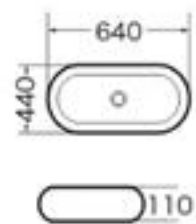

OVALE LAVOAR FREESTANDING

- Cod produs** OS35190
Dimensiuni 520 x 400 x 850 mm
Caracteristici Lavoar din ceramică sanitară cu montaj de sine stătător și prevăzut cu decupaje tehnologice pentru montarea bateriei, preaplin și realizarea scurgerii.
Culoarea Alb

SQUARE LAVOAR FREESTANDING

- Cod produs** OS35189
Dimensiuni 400 x 400 x 850 mm
Caracteristici Lavoar din ceramică sanitară cu montaj de sine stătător și prevăzut cu decupaje tehnologice pentru montarea bateriei, preaplin și realizarea scurgerii.
Culoarea Alb

ART 17 LAVOAR

Cod produs LV153
Dimensiuni 415 x 415 x 135 mm
Caracteristici Lavoar din ceramică sanitară cu montaj pe blat sau mobilier baie.
Culoarea Alb

ART 18 LAVOAR

Cod produs LV154
Dimensiuni 480 x 370 x 130 mm
Caracteristici Lavoar din ceramică sanitară cu montaj pe blat sau mobilier baie.
Culoarea Alb

ART 20 LAVOAR

Cod produs LV156
Dimensiuni 505 x 405 x 140 mm
Caracteristici Lavoar din ceramică sanitară cu montaj pe blat sau mobilier baie.
Culoarea Alb

ART 21 LAVOAR

Cod produs LV157
Dimensiuni 640 x 440 x 110 mm
Caracteristici Lavoar din ceramică sanitară cu montaj pe blat sau mobilier baie.
Culoarea Alb