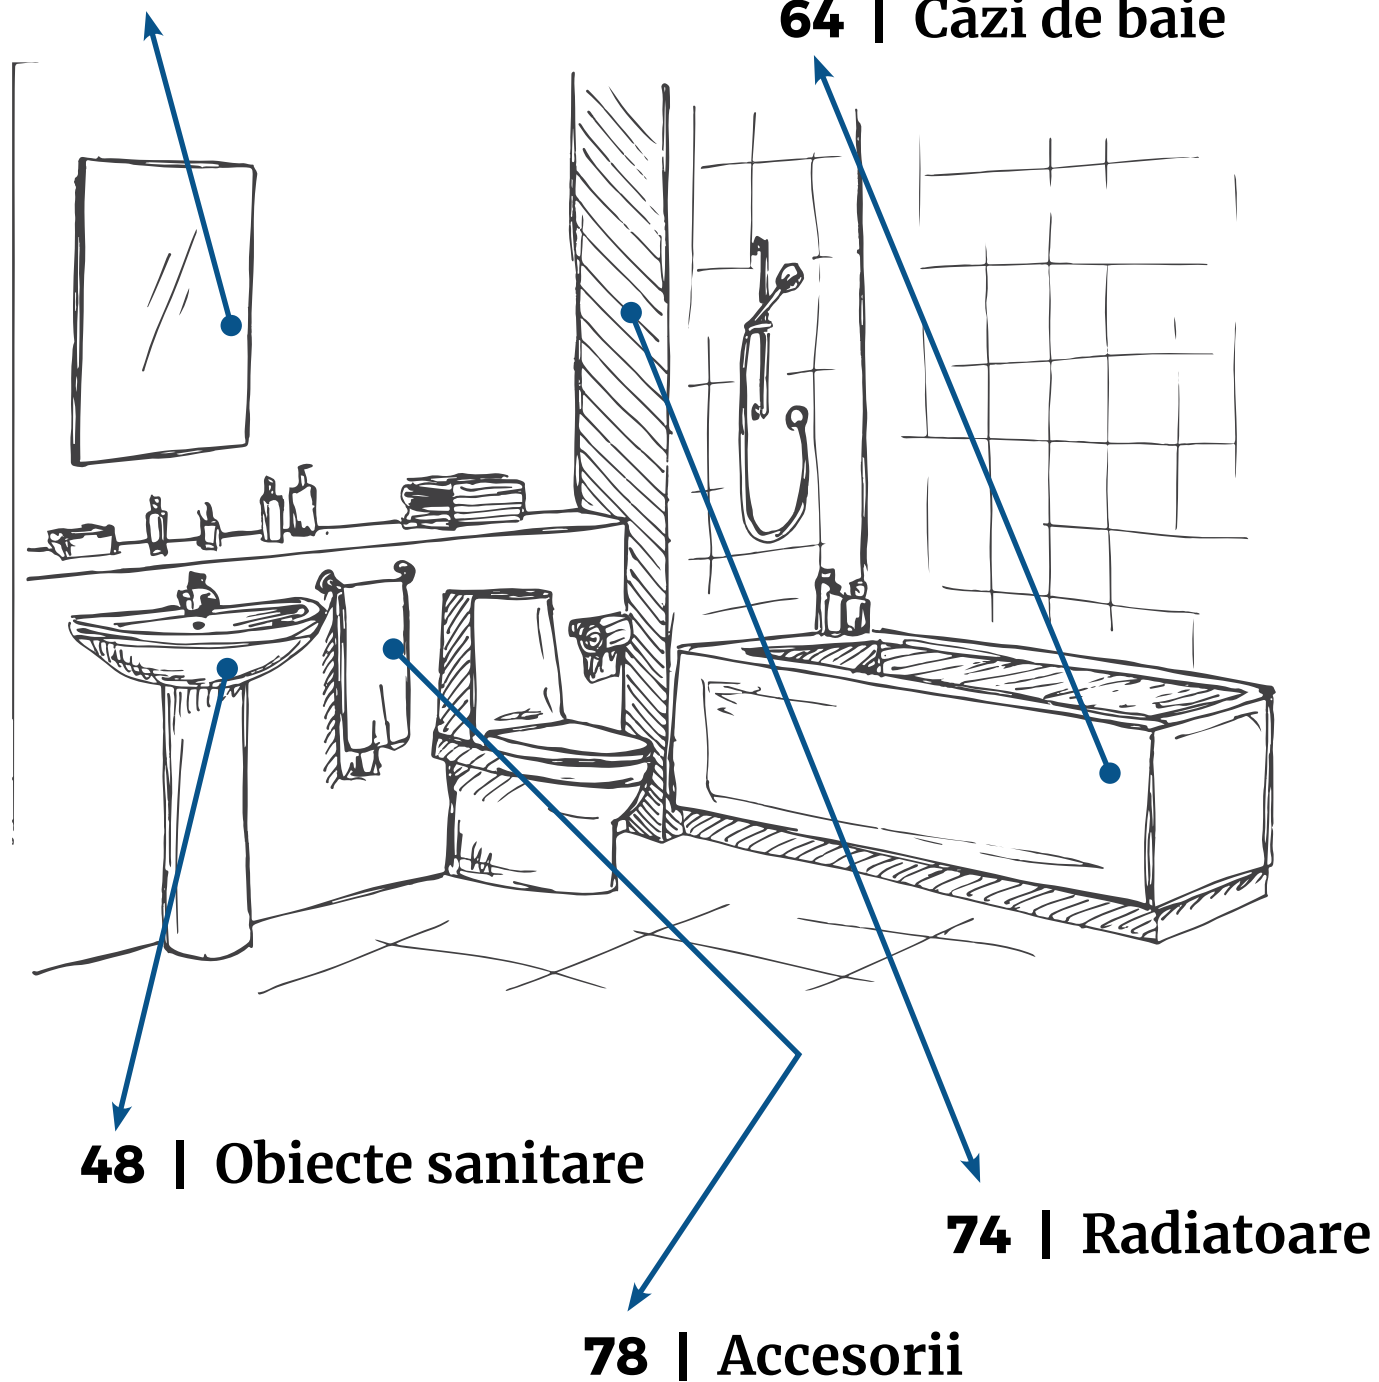

CUPRINS

44 | Oglinzi

64 | Căzi de baie

48 | Obiecte sanitare

74 | Radiatoare

78 | Accesorii

10 | Mobilier de baie

58 | Baterii