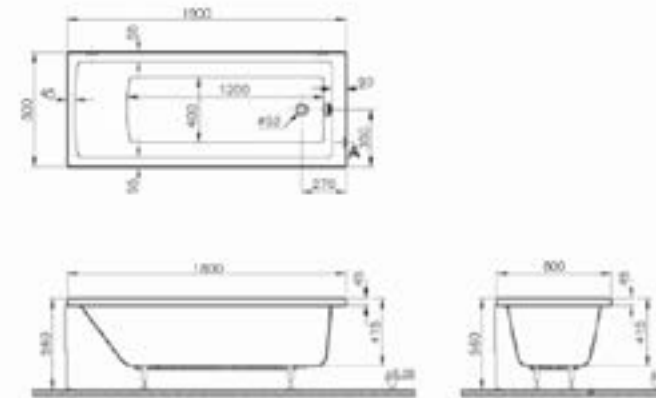

Cod produs CH101615
CH101616
CH101378
CH101617
Dimensiuni 1500 x 700 x 560 mm
1600 x 700 x 560 mm
1700 x 700 x 560 mm
1800 x 800 x 560 mm

Caracteristici Cadă de baie de formă rectangulară din acril cu posibilitate de montaj încastrat sau la perete. Nu conține panouri, suport și scurgere. Acestea se comandă separat.

Culoarea Alb