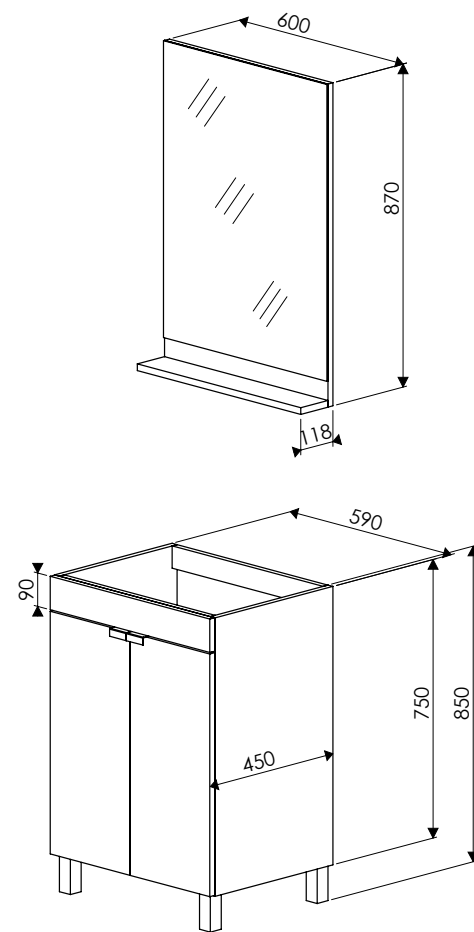

CORP BAZĂ

Cod produs MF2416
Dimensiuni 600 x 455 x 850 mm
Culoare GRI

OGLINDĂ

Cod produs MF2418
Dimensiuni 600 x 870 x 118 mm
Culoare GRI
Lavoare recomandate LV97, OS37220