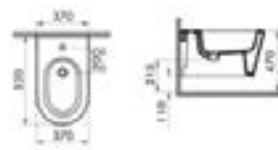

NOVELA 2 BIDEU SUSPENDAT

BIDEURI SUSPENDATE

Cod produs OS37508
Dimensiuni 520x370x340 mm
Caracteristici Bideu din ceramică sanitară cu set de fixare inclus.
Culoarea Alb