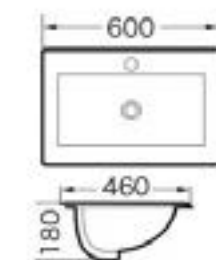

CABINET 7 LAVOAR 60

Cod produs LV97
Dimensiuni 600 x 460 x 180 mm
Caracteristici Lavoar din ceramică sanitară cu montaj de tip încadrat pe mobilier baie.
Culoarea Alb