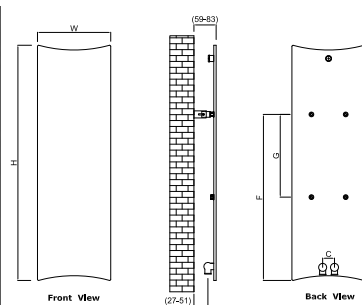

ECO BP RADIATOR 120

1. **Cod produs** CL1123
   Dimensiuni 1200 x 310 x 80 mm
   Caracteristici Putere calorică la 60°C: 490 W.
   Accesorii opționale: Maxim două bare portprosop.
   Setul de livrare conține: Radiator și sistem de prindere. Nu conține robinete iar aceștia se comandă separat.
   Culoarea Negru