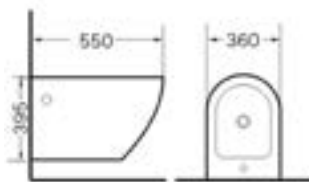

RONDO BIDEU SUSPENDAT

Cod produs BI21
Dimensiuni 550x360x380 mm
Caracteristici Bideu din ceramică sanitară cu set de fixare inclus.
Culoarea Alb