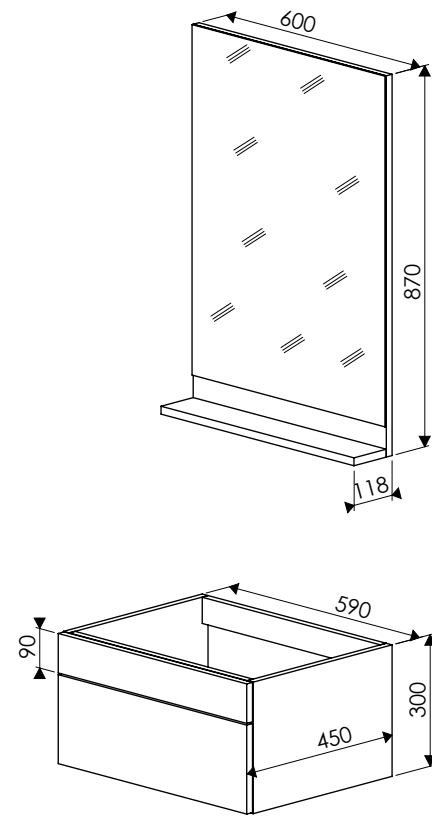

CORP BAZĂ

Cod produs MF901
Dimensiuni 600 x 455 x 850 mm

Culoare ALB

Caracteristici

- carcasă și fronturi din PAL melaminat
- interior din PAL melaminat
- închideri cu amortizoare
- mânere aplicate
- picioare cilindrice cromate

Lavoare recomandate LV97, OS37220

OGLINDĂ

Cod produs MF959
Dimensiuni 600 x 870 x 118 mm

CORP BAZĂ

Cod produs MF2416
Dimensiuni 600 x 455 x 850 mm
Culoare GRI

OGLINDĂ

Cod produs MF2418
Dimensiuni 600 x 870 x 118 mm
Culoare GRI
Lavoare recomandate LV97, OS37220

CORP BAZĂ

Cod produs MF900
Dimensiuni 600 x 455 x 850 mm
Culoare STEJAR

OGLINDĂ

Cod produs MF3
Dimensiuni 600 x 870 x 118 mm
Culoare stejar
Lavoare recomandate LV97, OS37220

FOLD SUSPENDAT

Designul acestui mobilier a fost inspirat de forma lavoarului pentru care a fost special conceput. Un joc de linii și texturi ce a rezultat într-o soluție simplă și în același timp expresivă.