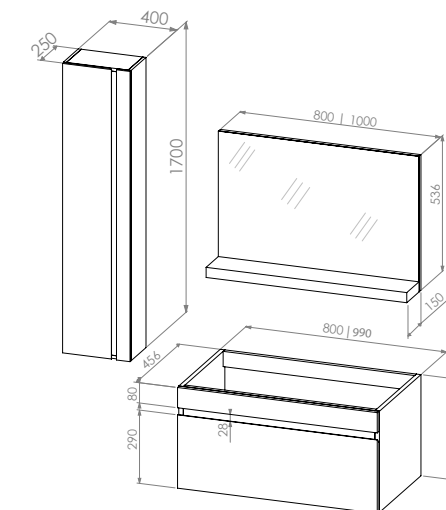

LINE

CORP BAZĂ

Dimensiuni 800 x 456 x 400 mm
990 x 456 x 500 mm

DULAP SUSPENDAT

Dimensiuni 400 x 250 x 1700 mm

OGLINDĂ

Dimensiuni 800 x 536 x 150 mm
1000 x 536 x 150 mm

Lavoare recomandate LV159 - 800 x 456 x 400 mm
LV160 - 990 x 456 x 500 mm

DISPONIBIL ÎN CULORILE:

RAL 5470
Stejar

ICA 0181
Maro

RAL 7073
Gri