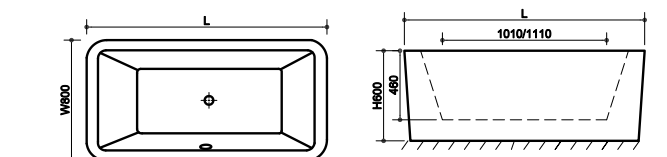

- **Cod produs** CH101719
- **Dimensiuni** 1700 x 800 x 600 mm
- **Caracteristici** Cadă de baie freestanding realizată din acril. Montaj de sine stătător. Conține scurgere și suport.
- **Culoarea** Alb