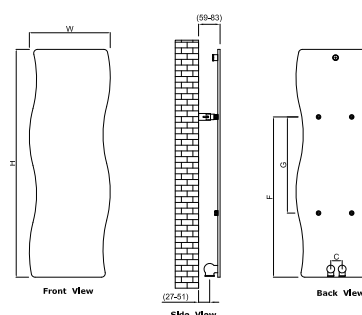

ECO WAVE RADIATOR 120

1. **Cod produs** CL1124
   Dimensiuni 1200 x 355 x 80 mm
   Caracteristici Putere calorică la 60°C: 490 W.
   Accesorii opționale: Maxim 2 bare portprosop.
   Setul de livrare conține: Radiator și sistem de prindere. Nu conține robinete iar aceștia se comandă separat.
   Culoarea Negru