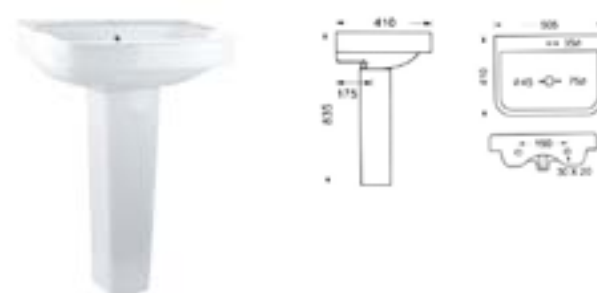

NEO LAVOAR CU PIEDESTAL

Cod produs OS37267
Dimensiuni 505 x 410 x 750 mm
Caracteristici Lavoar din ceramică sanitară cu piedestal și montaj standard. Nu conține sistemul de fixare.
Culoarea Alb