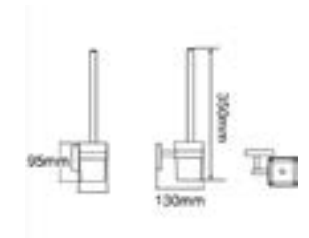

SQUARE PERIE WC

Cod produs AB25835
Dimensiuni 90 x 130 x 350 mm
Caracteristici Perie WC cu suport și pahar din sticlă cu prindere standard pe perete. Produs realizat prin combinația de alamă cromată cu plastic și sticla mată.
Culoarea Crom

www.daletbaie.ro

facebook.com/daletbathroomstudio
instagram.com/daletbaie