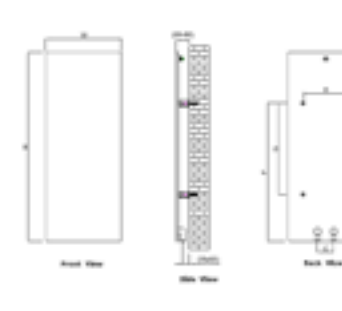

PLATE 470 RADIATOR 200

Cod produs CL612
Dimensiuni 2000 x 460 x 68 mm
Caracteristici Putere calorică la 60°C: 1255 W.
Accesorii opționale: Maxim trei bare portprosop.
Setul de livrare conține: Radiator și sistem de prindere. Nu conține robineteți iar aceștia se comandă separat.
Culoarea Alb