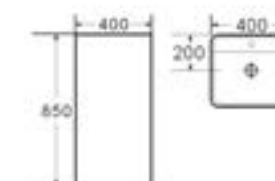

SQUARE LAVOAR FREESTANDING

1. **Cod produs** OS35189
   Dimensiuni 400 x 400 x 850 mm
   Caracteristici Lavoar din ceramică sanitară cu montaj de sine stătător și prevăzut cu decupaje tehnologice pentru montarea bateriei, preaplin și realizarea scurgerii.
   Culoarea Alb