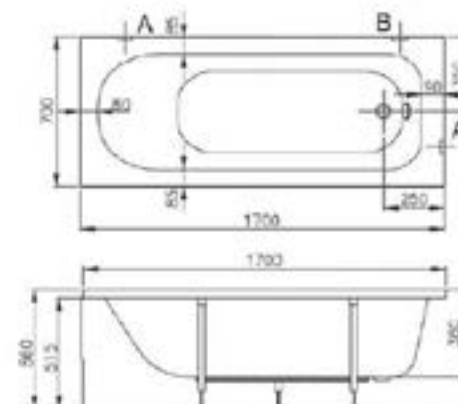

Cod produs CH101377
Dimensiuni 1700 x 700 x 560 mm
Caracteristici Cadă de baie de formă rectangulară din acril cu posibilitate de montaj încastrat sau la perete. Nu conține panouri, suport și scurgere. Acestea se comandă separat.
Culoarea Alb