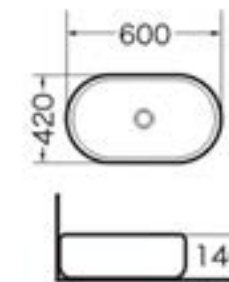

SQUARE LAVOAR FREESTANDING

- Cod produs** OS35189
Dimensiuni 400 x 400 x 850 mm
Caracteristici Lavoar din ceramică sanitară cu montaj de sine stătător și prevăzut cu decupaje tehnologice pentru montarea bateriei, preaplin și realizarea scurgerii.
Culoarea Alb

ART 17 LAVOAR

Cod produs LV153
Dimensiuni 415 x 415 x 135 mm
Caracteristici Lavoar din ceramică sanitară cu montaj pe blat sau mobilier baie.
Culoarea Alb

ART 18 LAVOAR

Cod produs LV154
Dimensiuni 480 x 370 x 130 mm
Caracteristici Lavoar din ceramică sanitară cu montaj pe blat sau mobilier baie.
Culoarea Alb

ART 20 LAVOAR

Cod produs LV156
Dimensiuni 505 x 405 x 140 mm
Caracteristici Lavoar din ceramică sanitară cu montaj pe blat sau mobilier baie.
Culoarea Alb

ART 21 LAVOAR

Cod produs LV157
Dimensiuni 640 x 440 x 110 mm
Caracteristici Lavoar din ceramică sanitară cu montaj pe blat sau mobilier baie.
Culoarea Alb

ART 22 LAVOAR

Cod produs LV158
Dimensiuni 600 x 420 x 140 mm
Caracteristici Lavoar din ceramică sanitară cu montaj pe blat sau mobilier baie.
Culoarea Alb

ART 23 LAVOAR

Cod produs LV261
Dimensiuni 425 x 425 x 145 mm
Caracteristici Lavoar din ceramică sanitară cu montaj pe blat sau mobilier baie.
Culoarea Alb