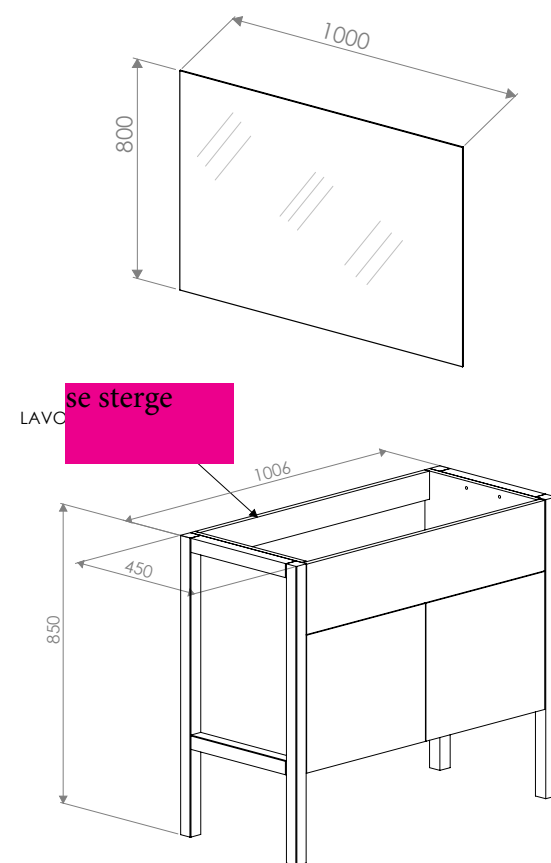

GREEN 3

CORP BAZĂ

Dimensiuni 600 x 455 x 850 mm
810 x 455 x 850 mm
1006 x 455 x 850 mm

OGLINDĂ

Dimensiuni 600 x 800 mm
1000 x 800 mm
800 x 800 mm

Lavoare recomandate LV97 - 600 x 455 x 850 mm
LV159 - 810 x 455 x 850 mm
LV160 - 1006 x 455 x 850 mm

DISPONIBIL ÎN CULORILE:

U 963 ST9
GRI

U788 ST 9
GRI