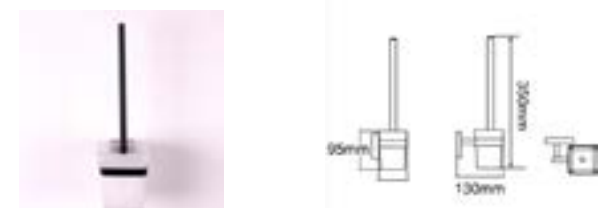

SQUARE N PERIE WC

Cod produs AB25829
Dimensiuni 90 x 130 x 350 mm
Caracteristici Perie WC cu suport și pahar din sticlă cu prindere standard pe perete. Produs realizat prin combinația de alamă vopsită negru mat cu plastic și sticlă mată.
Culoarea Negru mat