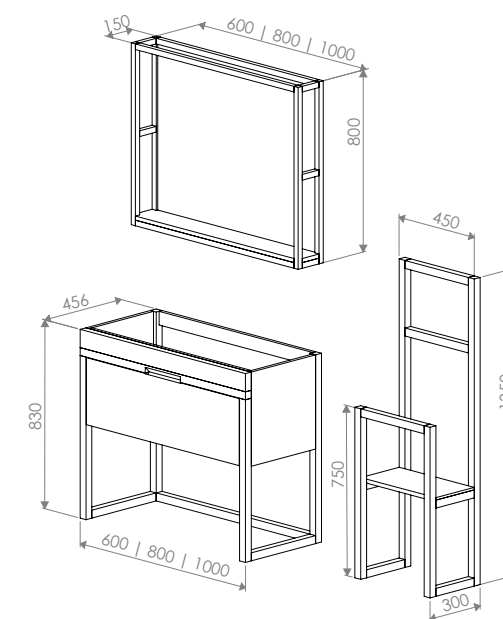

Lavoare recomandate LV97 - 600 x 455 x 850 mm
LV159 - 810 x 455 x 850 mm
LV160 - 1006 x 455 x 850 mm

DISPONIBIL ÎN CULORILE:

U 963 ST9
GRI

U788 ST 9
GRI

FRAME

CORP BAZĂ

Dimensiuni 600 x 456 x 830 mm
800 x 456 x 830 mm
990 x 456 x 830 mm

OGLINDĂ

Dimensiuni 600 x 800 x 150 mm
800 x 800 x 150 mm
1000 x 800 x 150 mm

STANDER PROSOAPE

Dimensiuni 450 x 300 x 1350 mm

Lavoare recomandate LV97 - 600 x 456 x 830 mm
LV159 - 800 x 456 x 830 mm
LV160 - 990 x 456 x 830 mm

DISPONIBIL ÎN CULORILE:

Gri + Stejar

ARCHIE

CORP BAZĂ

Dimensiuni 796 x 450 x 418 mm
1018 x 455 x 418 mm

OGLINDĂ

Dimensiuni 800 x 450 x 138 mm
1018 x 450 x 120 mm

DULAP SUSPENDAT