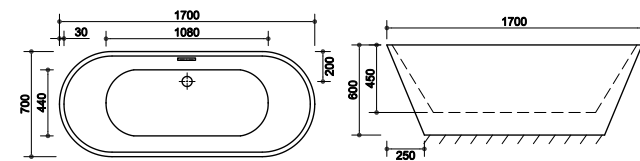

Cod produs CH101823
Dimensiuni 1700 x 700 x 600 mm
Caracteristici Cadă de baie freestanding realizată din acril cu finisaj în două culori: alb interior și negru exterior. Conține scurgere și suport.
Culoarea Alb / Negru