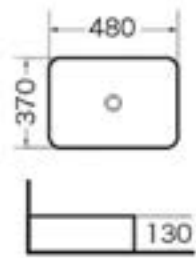

OGLINDĂ

Dimensiuni 600 x 800 x 150 mm
800 x 800 x 150 mm
1000 x 800 x 150 mm

STANDER PROSOAPE

Dimensiuni 450 x 300 x 1350 mm

Lavoare recomandate LV97 - 600 x 456 x 830 mm
LV159 - 800 x 456 x 830 mm
LV160 - 990 x 456 x 830 mm

OVALE LAVOAR FREESTANDING

- Cod produs** OS35190
Dimensiuni 520 x 400 x 850 mm
Caracteristici Lavoar din ceramică sanitară cu montaj de sine stătător și prevăzut cu decupaje tehnologice pentru montarea bateriei, preaplin și realizarea scurgerii.
Culoarea Alb

SQUARE LAVOAR FREESTANDING

- Cod produs** OS35189
Dimensiuni 400 x 400 x 850 mm
Caracteristici Lavoar din ceramică sanitară cu montaj de sine stătător și prevăzut cu decupaje tehnologice pentru montarea bateriei, preaplin și realizarea scurgerii.
Culoarea Alb

ART 17 LAVOAR

Cod produs LV153
Dimensiuni 415 x 415 x 135 mm
Caracteristici Lavoar din ceramică sanitară cu montaj pe blat sau mobilier baie.
Culoarea Alb

ART 18 LAVOAR

Cod produs LV154
Dimensiuni 480 x 370 x 130 mm
Caracteristici Lavoar din ceramică sanitară cu montaj pe blat sau mobilier baie.
Culoarea Alb