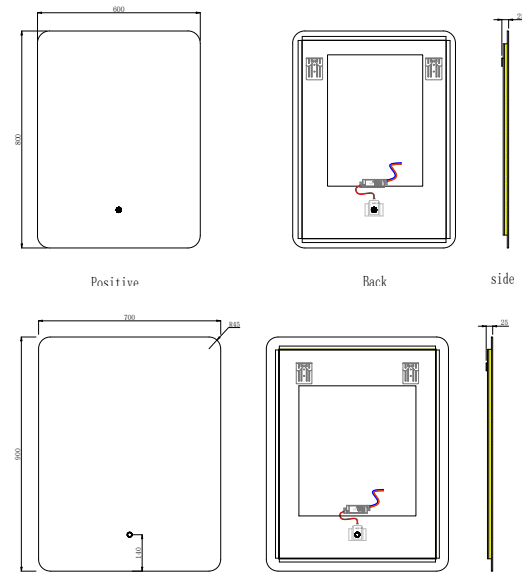

OGLINDĂ RONDO 60 cm | 80 cm

Cod produs OG346 | OG347
Dimensiune 600 mm | 800 mm
Caracteristici Oglindă cu funcție de iluminat cu bandă led și dezaburire.

OGLINDĂ QUADRA 60 cm | 70 cm

Cod produs OG348 | OG349
Dimensiuni 600 x 800 mm | 700 x 800 mm
Caracteristici Oglindă cu funcție de iluminat cu bandă led și dezaburire.

OGLINDĂ SQUARE V 60 cm | 70 cm

Cod produs OG350 | OG351
Dimensiuni 600 x 800 mm | 700 x 800 mm
Caracteristici Oglindă cu funcție de iluminat cu bandă led și dezaburire.

OGLINDĂ SQUARE O 100 cm | 120 cm

Cod produs OG353 | OG354
Dimensiuni 1000 x 750 mm | 1200x750 mm
Caracteristici Oglindă cu funcție de iluminat cu bandă led și dezaburire.