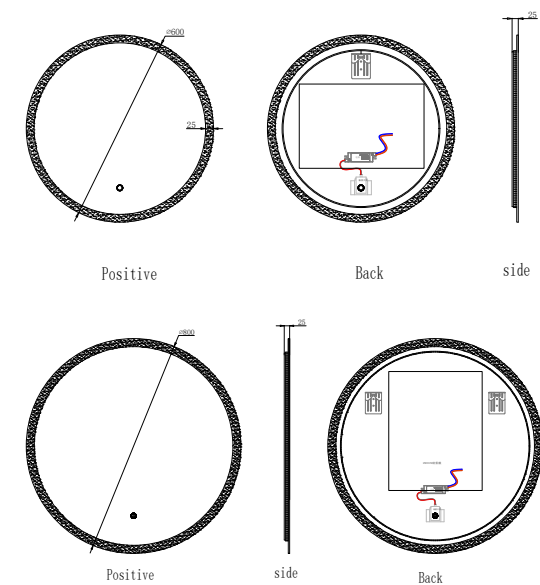

BLAT CERAMIC RIALTO DARK GREY

Cod produs	BE19	Dimensiuni	800 x 470 x 70 mm
	BE20		1200 x 470 x 70 mm
	BE21		1600 x 470 x 70 mm
Caracteristici	Blaturi ceramice pentru lavoare de tip bowl (pentru blat). Conțin sistem de susținere metalic și sunt prevăzute cu găuri tehnologice pentru montarea lavoarului și a bateriei.		
Culoarea	Negru		

BLATURI

OGLINZI

OGLINDĂ RONDO CU RAMĂ 60 cm | 80 cm

Cod produs OG344 | OG345
Dimensiune 600 mm | 800 mm
Caracteristici Oglindă cu ramă de aluminiu vopsită negru mat. Are funcție de iluminat cu bandă led și dezaburire.

OGLINDĂ RONDO 60 cm | 80 cm

Cod produs OG346 | OG347
Dimensiune 600 mm | 800 mm
Caracteristici Oglindă cu funcție de iluminat cu bandă led și dezaburire.

OGLINDĂ QUADRA 60 cm | 70 cm

Cod produs OG348 | OG349
Dimensiuni 600 x 800 mm | 700 x 800 mm
Caracteristici Oglindă cu funcție de iluminat cu bandă led și dezaburire.