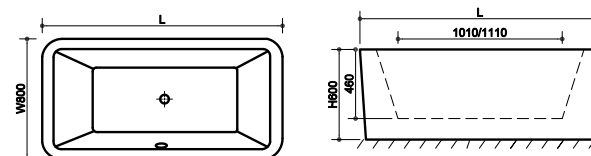

Cod produs CH101822
Dimensiuni 1700 x 800 x 600 mm
Caracteristici Cadă de baie freestanding realizată din acril cu finisaj în două culori: alb interior și negru exterior. Conține scurgere și suport.
Culoarea Alb / Negru