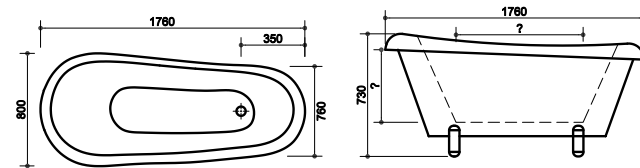

Cod produs CH101722
Dimensiuni 1760 x 800 x 730 mm
Caracteristici Cadă de baie freestanding realizată din acril. Montaj de sine stătător. Conține scurgere și suport.
Culoarea Alb