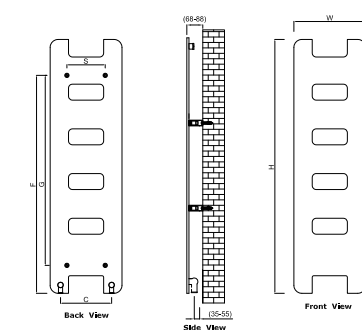

LADDER BLACK RADIATOR 160

1. **Cod produs** CL537
   Dimensiuni 1600 x 450 x 80 mm
   Caracteristici Putere calorică la 60°C: 490 W.
   Accesorii opționale: Maxim două bare portprosop.
   Setul de livrare conține: Radiator și sistem de prindere. Nu conține robinete iar aceștia se comandă separat.
   Culoarea Negru