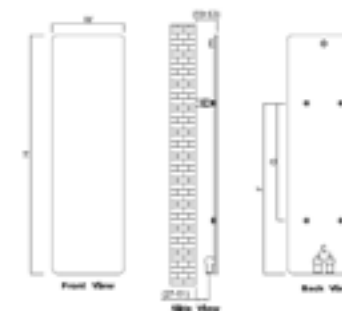

ECOPLATE RADIATOR 100

Cod produs CL607
Dimensiuni 1000 x 290 x 68 mm
Caracteristici Putere calorică la 60°C: 385 W.
Accesorii opționale: Maxim o bară portprosop.
Setul de livrare conține: Radiator și sistem de prindere. Nu conține robineteți iar aceștia se comandă separat.
Culoarea Alb