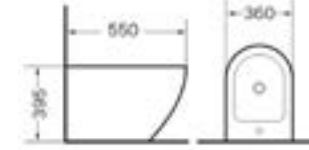

SQUARE BIDEU SUSPENDAT

Cod produs BI20
Dimensiuni 500 x 355 x 295 mm
Caracteristici Bideu din ceramică sanitară cu set de fixare inclus.
Culoarea Alb

MODENA 2 BIDEU SUSPENDAT

Cod produs OS37189
Dimensiuni 520 x 370 x 340 mm
Caracteristici Bideu din ceramică sanitară cu set de fixare inclus.
Culoarea Alb

RONDO BIDEU

BIDEURI STATIVE

Cod produs BI25
Dimensiuni 550 x 360 x 395 mm
Caracteristici Bideu din ceramică sanitară cu montaj stativ de tip back to wall.
Culoarea Alb

SQUARE BIDEU

Cod produs BI33
Dimensiuni 500 x 355 x 395 mm
Caracteristici Bideu din ceramică sanitară cu montaj stativ de tip back to wall.
Culoarea Alb