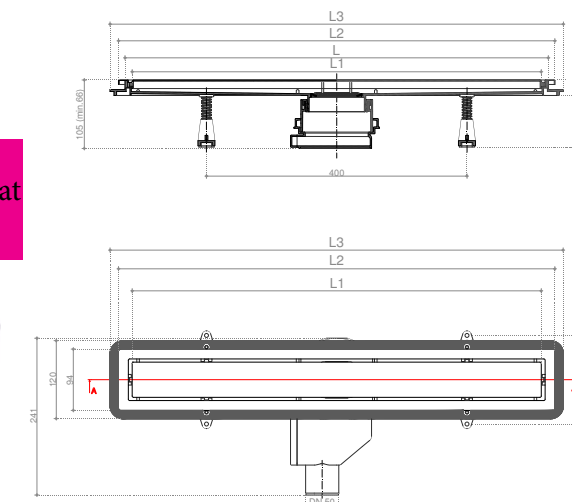

Cod produs CD31446   **Dimensiuni** 550 mm
CD31406   650 mm
CD31433   750 mm
Caracteristici Rigole duș complet echipate realizate din plastic cu finisaj și ramă din inox, picioare de susținere și reglaj, sifon de evacuare și bandă de etanșare.
Culoarea Crom