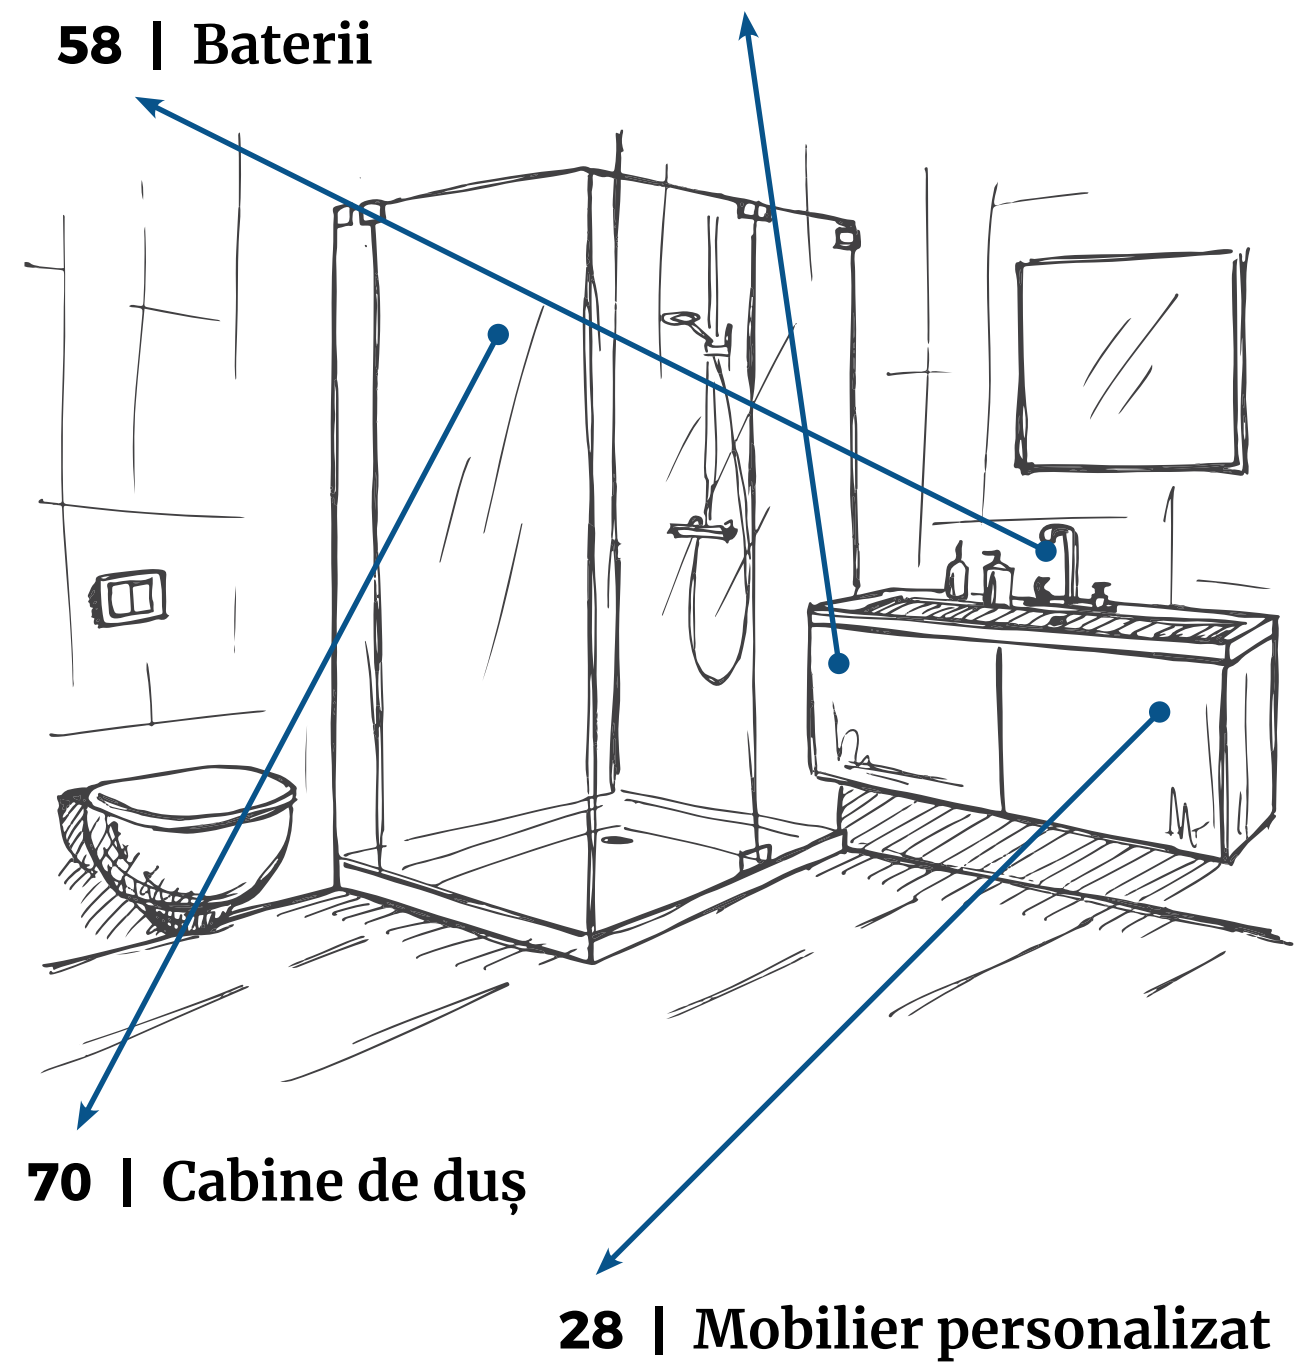

Alina Stoian
Arhitect, 2deco Studio

CUPRINS

44 | Oglinzi

64 | Căzi de baie

48 | Obiecte sanitare

74 | Radiatoare

78 | Accesorii

10 | Mobilier de baie

58 | Baterii

70 | Cabine de duș

28 | Mobilier personalizat

LINE 1000

O colecție sobră, masculină, cu trăsături puternice datorită liniilor concrete și proporțiilor alungite. Această colecție oferă avantajul unei combinații ușoare și facile cu celelalte elemente din baie. Simplitatea acesteia este un punct în plus, fiind atractivă atât prin design cât și prin ușurința în utilizare. Un mobilier ce se adaptează perfect dimensiunilor băii și se integrează armonios în ambientul creat.