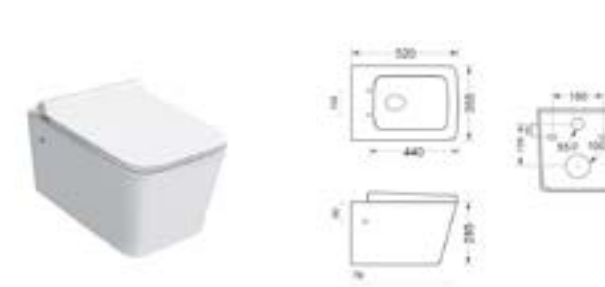

MODENA 2 WC SUSPENDAT CU CAPAC SOFTCLOSE

Cod produs OS37215
Dimensiuni 515 x 350 x 330 mm
Caracteristici Vas wc din ceramică sanitară prevăzut cu sistem de fixare și dotat cu capac subțire din duroplast cu închidere lentă.
Culoarea Alb