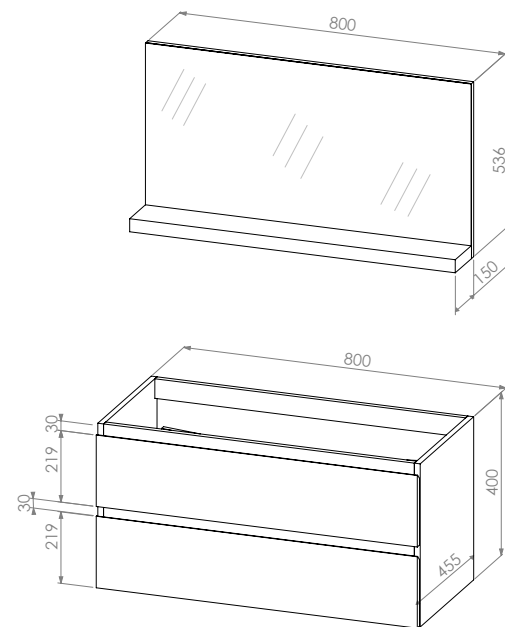

CORP BAZĂ

Cod produs MF977
Dimensiuni 996 x 455 x 500 mm

Culoare ALB

Caracteristici

- carcase, fronturi și poliță din MDF vopsit
- interioare din PAL melaminat
- balamale/glisiere cu amortizoare
- mânere tip GOLA & fronturi decupate

Lavoare recomandate LV160

OGLINDĂ

Cod produs MF979
Dimensiuni 1006 x 536 x 150 mm

MOBILIER

LINE 800

O colecție sobră, masculină, cu trăsături puternice datorită liniilor concrete și proporțiilor alungite. Această colecție oferă avantajul unei combinații ușoare și facile cu celelalte elemente din baie. Simplitatea acesteia este un punct în plus, fiind atractivă atât prin design cât și prin ușurința în utilizare. Un mobilier ce se adaptează perfect dimensiunilor băii și se integrează armonios în ambientul creat.