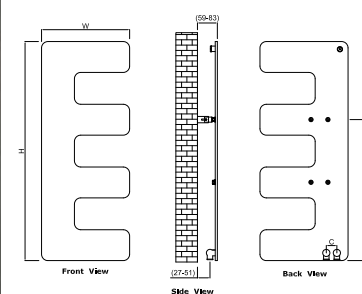

ECO E RADIATOR 100

1. **Cod produs** CL1122
   Dimensiuni 1035 x 420 x 80 mm
   Caracteristici Putere calorică la 60°C: 460 W.
   Setul de livrare conține: Radiator și sistem de prindere. Nu se pot monta bare portprosop. Nu conține robinete iar aceștia se comandă separat.
   Culoarea Negru