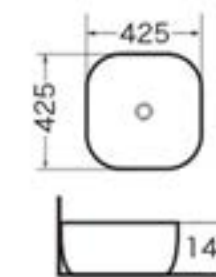

SQUARE LAVOAR FREESTANDING

- Cod produs** OS35189
Dimensiuni 400 x 400 x 850 mm
Caracteristici Lavoar din ceramică sanitară cu montaj de sine stătător și prevăzut cu decupaje tehnologice pentru montarea bateriei, preaplin și realizarea scurgerii.
Culoarea Alb

ART 17 LAVOAR

Cod produs LV153
Dimensiuni 415 x 415 x 135 mm
Caracteristici Lavoar din ceramică sanitară cu montaj pe blat sau mobilier baie.
Culoarea Alb

ART 18 LAVOAR

Cod produs LV154
Dimensiuni 480 x 370 x 130 mm
Caracteristici Lavoar din ceramică sanitară cu montaj pe blat sau mobilier baie.
Culoarea Alb

ART 20 LAVOAR

Cod produs LV156
Dimensiuni 505 x 405 x 140 mm
Caracteristici Lavoar din ceramică sanitară cu montaj pe blat sau mobilier baie.
Culoarea Alb

ART 21 LAVOAR

Cod produs LV157
Dimensiuni 640 x 440 x 110 mm
Caracteristici Lavoar din ceramică sanitară cu montaj pe blat sau mobilier baie.
Culoarea Alb

ART 22 LAVOAR

Cod produs LV158
Dimensiuni 600 x 420 x 140 mm
Caracteristici Lavoar din ceramică sanitară cu montaj pe blat sau mobilier baie.
Culoarea Alb

ART 23 LAVOAR

Cod produs LV261
Dimensiuni 425 x 425 x 145 mm
Caracteristici Lavoar din ceramică sanitară cu montaj pe blat sau mobilier baie.
Culoarea Alb