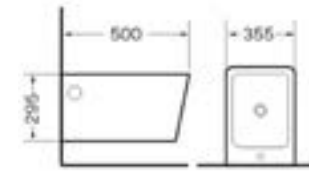

SQUARE BIDEU SUSPENDAT

Cod produs BI20
Dimensiuni 500 x 355 x 295 mm
Caracteristici Bideu din ceramică sanitară cu set de fixare inclus.
Culoarea Alb