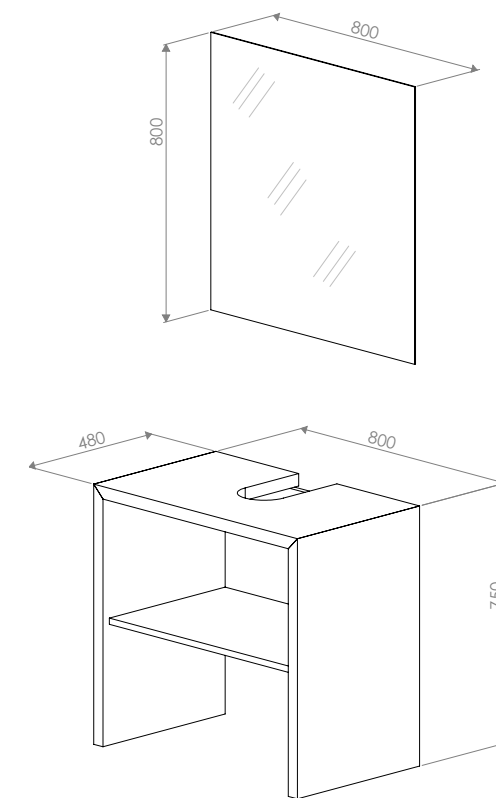

SLIM ECO

CORP BAZĂ

Dimensiuni 800 x 470 x 230 mm
1200 x 470 x 230 mm
1600 x 470 x 230 mm

DULAP SUSPENDAT

Dimensiuni 350 x 250 x 1600 mm

OGLINDĂ

Dimensiuni 800 x 800 mm
1200 x 800 mm
1600 x 800 mm

BLAT LAVOAR

Dimensiuni 800 x 470 x 47 mm
1200 x 470 x 47 mm
1600 x 470 x 47 mm

Lavoare recomandate LV178

DISPONIBIL ÎN CULORILE:

1145 ST10
Stejar

U 963 ST9
Gri diamant

METRO

CORP BAZĂ

Dimensiuni 800 x 480 x 750 mm