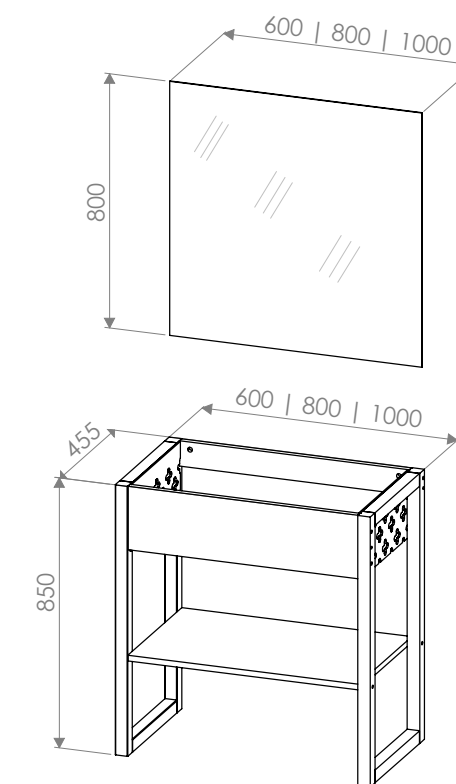

GREEN 2

CORP BAZĂ

Dimensiuni 590 x 450 x 850 mm
810 x 455 x 850 mm
1000 x 453 x 850 mm

OGLINDĂ

Dimensiuni 600 x 800 mm
800 x 800 mm
1000 x 800 mm

Lavoare recomandate LV97 - 590 x 450 x 850 mm
LV159 - 810 x 455 x 850 mm
LV160 - 1000 x 453 x 850 mm

DISPONIBIL ÎN CULORILE:

U 963 ST9
Cri diamant

U 788 ST9
Gri arctic