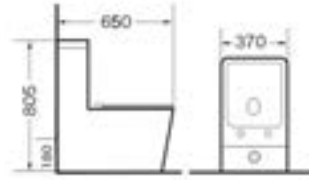

ENIGMA WC SUSPENDAT ȘI CAPAC

Cod produs OS37213
Dimensiuni 530 x 350 x 360 mm
Caracteristici Vas wc din ceramică sanitară prevăzut cu sistem de fixare și dotat cu capac din plastic cu închidere lentă.
Culoarea Alb

VASE WC DUOBLOC

RONDO WC DUOBLOC CU REZERVOR ȘI CAPAC SOFT CLOSE

Cod produs WC35
Dimensiuni 680 x 375 x 810 mm
Caracteristici Set complet vas WC duobloc din ceramică sanitară. Compus din vas WC, rezervor ceramic cu mecanism acționare și set fixare, și capac din duroplast cu închidere lentă.
Culoarea Alb

SQUARE WC DUOBLOC CU REZERVOR ȘI CAPAC

Cod produs WC44
Dimensiuni 670 x 380 x 805 mm
Caracteristici Set complet vas WC duobloc din ceramică sanitară. Compus din vas WC, rezervor ceramic cu mecanism acționare și set fixare, și capac din duroplast cu închidere lentă.
Culoarea Alb