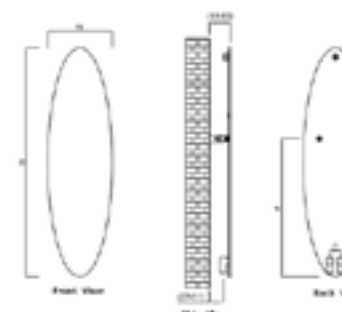

ECOSURF RADIATOR 100

Cod produs CL606
Dimensiuni 1000 x 280 x 68 mm
Caracteristici Putere calorică la 60°C: 325 W.
Accesorii opționale: Maxim o bară portprosop.
Setul de livrare conține: Radiator și sistem de prindere. Nu conține robineteți iar aceștia se comandă separat.
Culoarea Alb