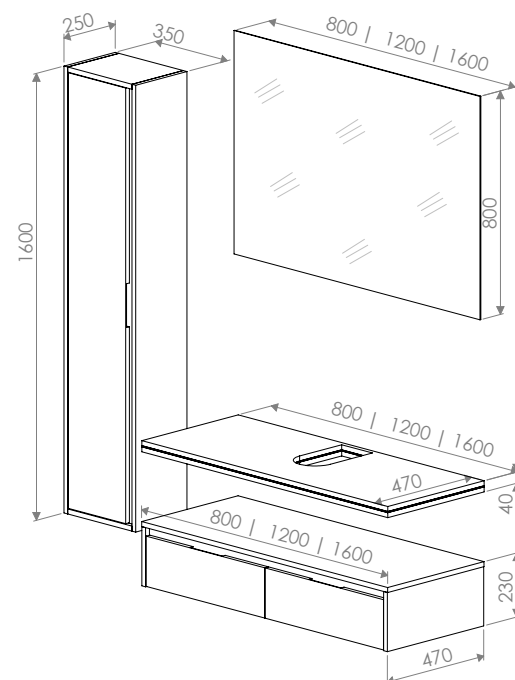

ICA 0234
Grigio Medio

ICA 0119
Sabbia

SLIM LUX

CORP BAZĂ

Dimensiuni 800 x 470 x 230 mm
1200 x 470 x 230 mm
1600 x 470 x 230 mm

BLAT LAVOAR

Dimensiuni 800 x 470 x 42 mm
1200 x 470 x 42 mm
1600 x 470 x 42 mm

OGLINDĂ

Dimensiuni 800 x 800 mm
1200 x 800 mm
1600 x 800 mm

DULAP SUSPENDAT

Dimensiuni 350 x 250 x 1600 mm

Lavoare recomandate LV178

DISPONIBIL ÎN CULORILE:

5443
Stejar

5470
Stejar

RAL 7073
Gri

SLIM ECO

CORP BAZĂ

Dimensiuni 800 x 470 x 230 mm
1200 x 470 x 230 mm
1600 x 470 x 230 mm

DULAP SUSPENDAT

Dimensiuni 350 x 250 x 1600 mm

OGLINDĂ

Dimensiuni 800 x 800 mm
1200 x 800 mm
1600 x 800 mm

BLAT LAVOAR