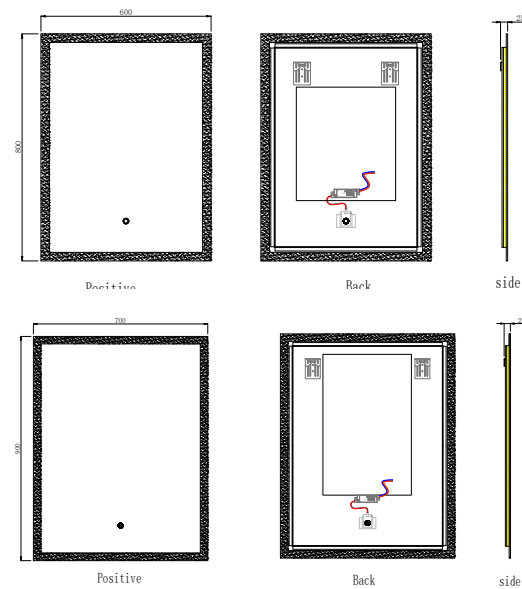

OGLINDĂ RONDO 60 cm | 80 cm

Cod produs OG346 | OG347
Dimensiune 600 mm | 800 mm
Caracteristici Oglindă cu funcție de iluminat cu bandă led și dezaburire.

OGLINDĂ QUADRA 60 cm | 70 cm

Cod produs OG348 | OG349
Dimensiuni 600 x 800 mm | 700 x 800 mm
Caracteristici Oglindă cu funcție de iluminat cu bandă led și dezaburire.

OGLINDĂ SQUARE V 60 cm | 70 cm

Cod produs OG350 | OG351
Dimensiuni 600 x 800 mm | 700 x 800 mm
Caracteristici Oglindă cu funcție de iluminat cu bandă led și dezaburire.

OGLINDĂ SQUARE O 100 cm | 120 cm

Cod produs OG353 | OG354
Dimensiuni 1000 x 750 mm | 1200x750 mm
Caracteristici Oglindă cu funcție de iluminat cu bandă led și dezaburire.