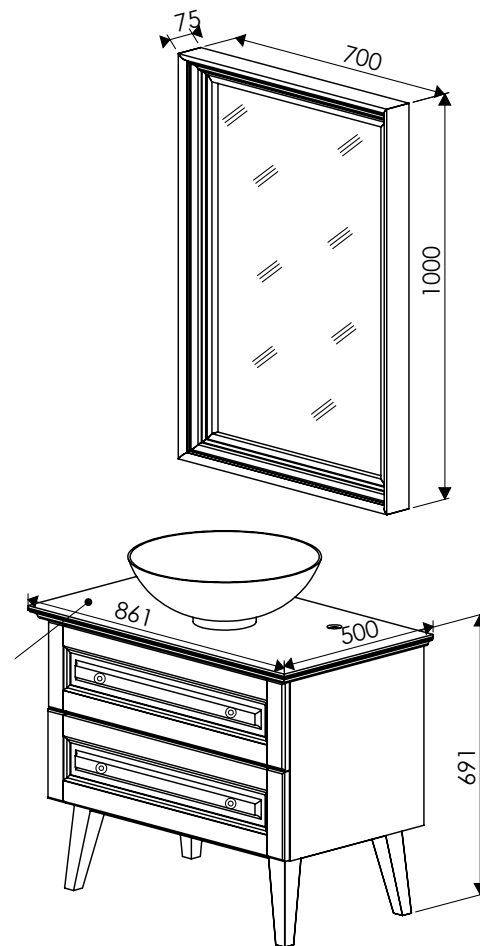

LARS

Un mobilier clasic, dar nu foarte încărcat de detalii, ce realizează o compoziție cu o imagine impresionantă și fină în același timp. Este inspirat de mobilierul din palatele franțuzești dar cu multe detalii simplificate, aduse către modernitate.

CORP BAZĂ

Cod produs MF20

Dimensiuni 861 x 500 x 691 mm

Culoare ALB

Caracteristici

- carcasă din MDF vopsit
- fronturi cu ramă din lemn masiv de tei și tăblie din MDF vopsit
- interior din PAL melaminat
- picioare din lemn masiv de tei
- închideri cu amortizoare
- mânere aplicate

Lavoare recomandate LV153, LV154, LV156, LV157, LV158, LV261

OGLINDĂ

Cod produs MF22

Dimensiuni 700 x 1000 x 88 mm