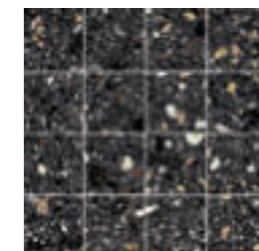

Akron Marfil Net
7x7 - GPR

Akron Taupe Net
7x7 - GPR

Giotto Blue Net
7x7 - GPR

Giotto Brown Net
7x7 - GPR

Natur White Net
7x7 - GPR

Natur Grey Net
7x7 - GPR

Natur Black Net
7x7 - GPR

Cala Light Net
7x7 - GPR